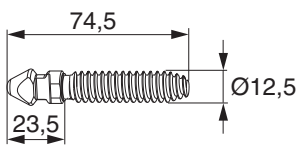

## Verriegelungsbolzen Holz

					<b>N<sub>0</sub></b>	<b>N<sub>0</sub></b> Tricoat
Verriegelungsbolzen HS	komplett für Schema C und L	Standard	Silber	10	103261	105963
	mit Spezialgewinde	RC 2	Silber	10	364040	372719
		Standard	Silber	100	364198	372718
		mit Spaltlüftung	Silber	10	364039	372720
	komplett für Schema C und L	RC 2	Tricoat-Evo	10		105964

## Technische Zeichnung

103261

364040

364198

364039