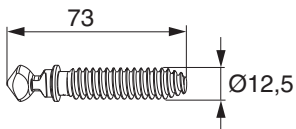

## Verriegelungsbolzen Holz

					<b>N<sub>0</sub></b>	<b>N<sub>0</sub></b> Tricoat
Verriegelungsbolzen HS	komplett für Schema C und L	Standard	Silber	10	103261	105963
	mit Spezialgewinde	RC 2	Silber	10	364040	372719
		Standard	Silber	100	364198	372718
		mit Spaltlüftung	Silber	10	364039	372720
	komplett für Schema C und L	RC 2	Tricoat-Evo	10		105964

## Technische Zeichnung

103261

364040

364198

364039