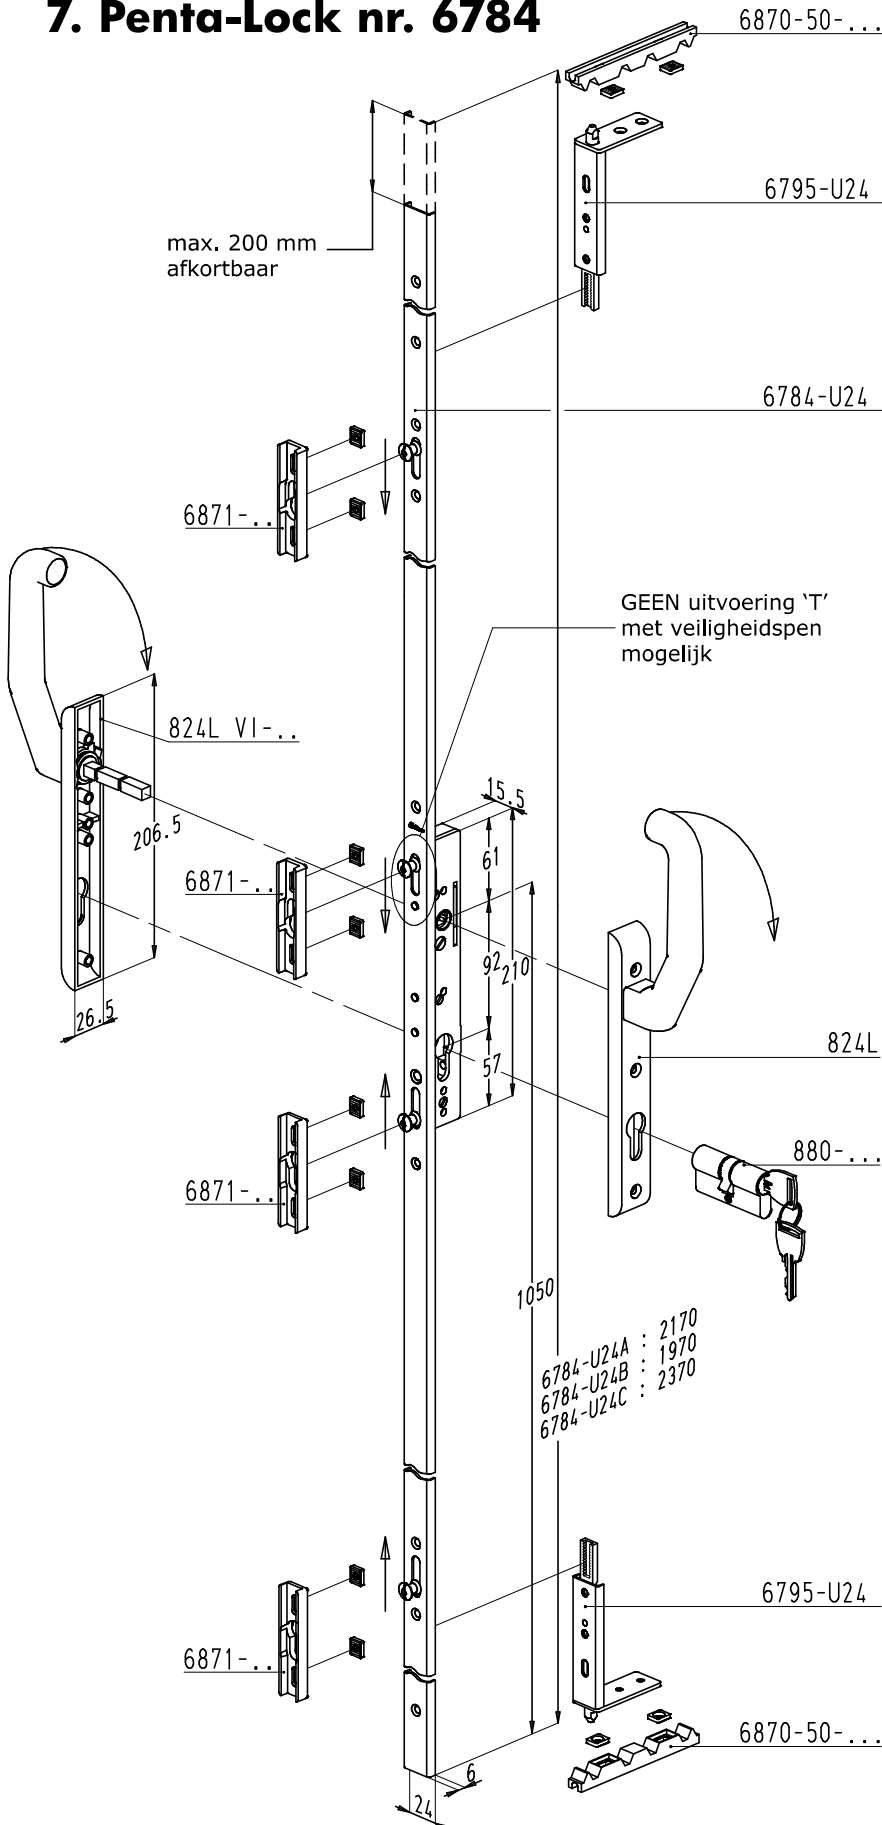

## 7. Penta-Lock nr. 6784

Sluitpunten: 4 paddestoeltappen  
 Optie: kierstandsluitingen

## PENTA-LOCK

### Maataanduiding bevestigingsgaten Penta-Lock nr. 6784

kaderprofiel

vleugelprofiel  
(U-vormige voorplaat)

vleugelprofiel  
(vlakke voorplaat)

Lengte	R
A (2170)	605,1
B (1970)	405,1
C (2370)*	805,1

(\* extra bevestigingsgaten)

Lengte	Y
A (2170)	579
B (1970)	379
C (2370)*	779

(\* extra bevestigingsgaten)

Bij gebruik van:  
 1 kruk : M5  
 2 krukken :  $\varnothing 5.2$

- REF: referentiemaat voor de hoogte.
- Doornmaat: zie kader vorige pagina (afmeting X).