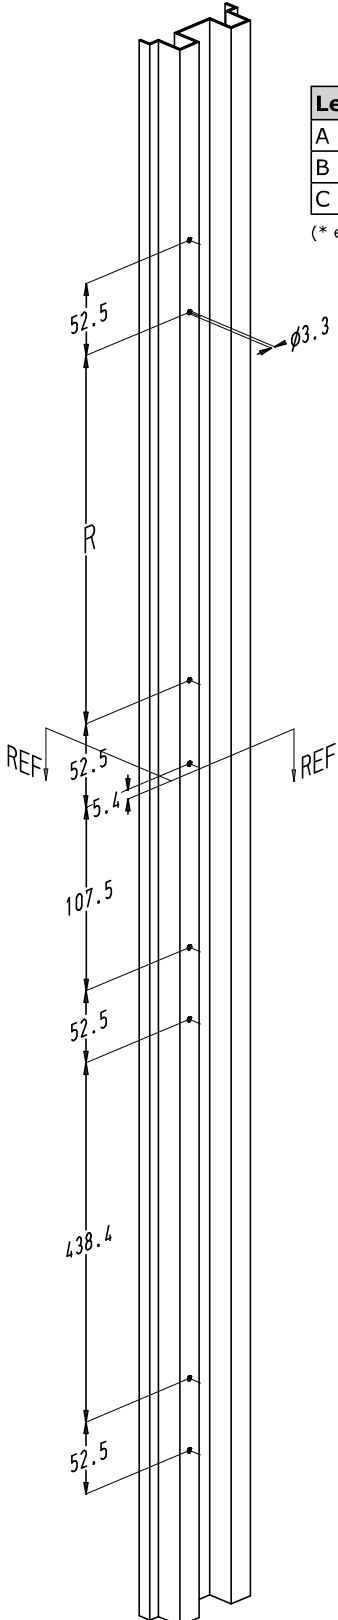

## 7. Penta-Lock nr. 6784

Sluitpunten: 4 paddestoeltappen  
 Optie: kierstandsluitingen

## PENTA-LOCK

### Maataanduiding bevestigingsgaten Penta-Lock nr. 6784

kaderprofiel

vleugelprofiel  
(U-vormige voorplaat)

vleugelprofiel  
(vlakke voorplaat)

Lengte	R
A (2170)	605,1
B (1970)	405,1
C (2370)*	805,1

(\* extra bevestigingsgaten)

Lengte	Y
A (2170)	579
B (1970)	379
C (2370)*	779

(\* extra bevestigingsgaten)

Bij gebruik van:  
 1 kruk : M5  
 2 krukken :  $\varnothing 5.2$

- REF: referentiemaat voor de hoogte.
- Doornmaat: zie kader vorige pagina (afmeting X).