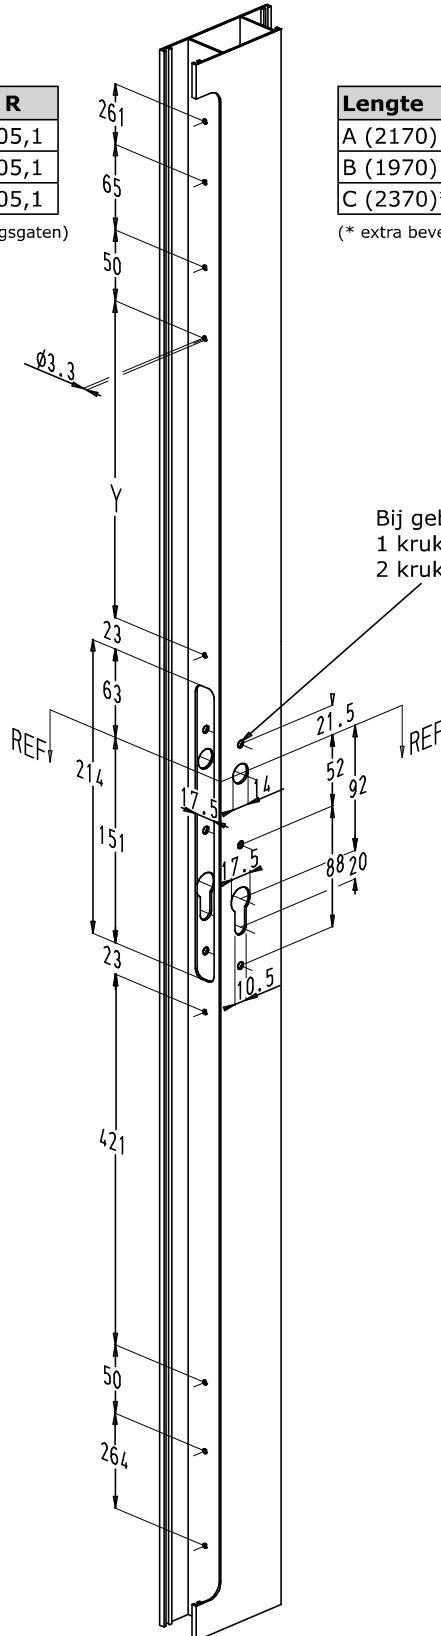

## 7. Penta-Lock nr. 6784

Sluitpunten: 4 paddestoeltappen  
 Optie: kierstandsluitingen

## PENTA-LOCK

### Maataanduiding bevestigingsgaten Penta-Lock nr. 6784

kaderprofiel

vleugelprofiel  
(U-vormige voorplaat)

vleugelprofiel  
(vlakke voorplaat)

Lengte	R
A (2170)	605,1
B (1970)	405,1
C (2370)*	805,1

(\* extra bevestigingsgaten)

Lengte	Y
A (2170)	579
B (1970)	379
C (2370)*	779

(\* extra bevestigingsgaten)

Bij gebruik van:  
 1 kruk : M5  
 2 krukken :  $\varnothing 5.2$

- REF: referentiemaat voor de hoogte.
- Doornmaat: zie kader vorige pagina (afmeting X).