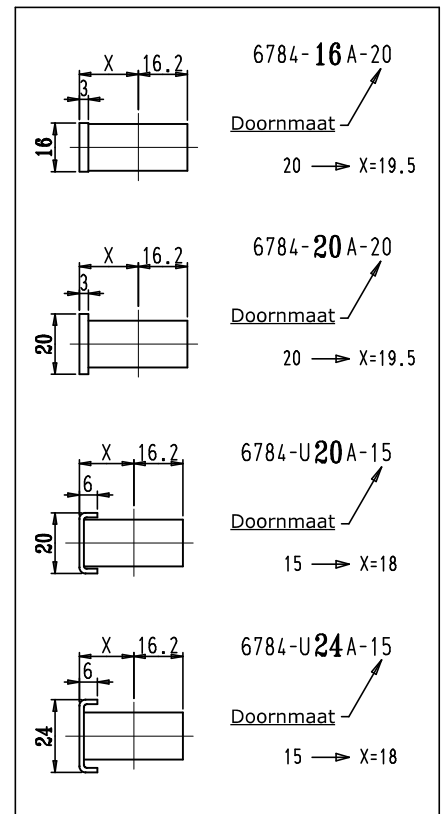

## 7. Penta-Lock nr. 6784

Sluitpunten: 4 paddestoeltappen  
 Optie: kierstandsluitingen

### Maataanduiding bevestigingsgaten Penta-Lock nr. 6784

kaderprofiel

vleugelprofiel  
(U-vormige voorplaat)

vleugelprofiel  
(vlakke voorplaat)

Lengte	R
A (2170)	605,1
B (1970)	405,1
C (2370)*	805,1

(\* extra bevestigingsgaten)

Lengte	Y
A (2170)	579
B (1970)	379
C (2370)*	779

(\* extra bevestigingsgaten)

Bij gebruik van:  
 1 kruk : M5  
 2 krukken :  $\varnothing 5.2$

- REF: referentiemaat voor de hoogte.
- Doornmaat: zie kader vorige pagina (afmeting X).