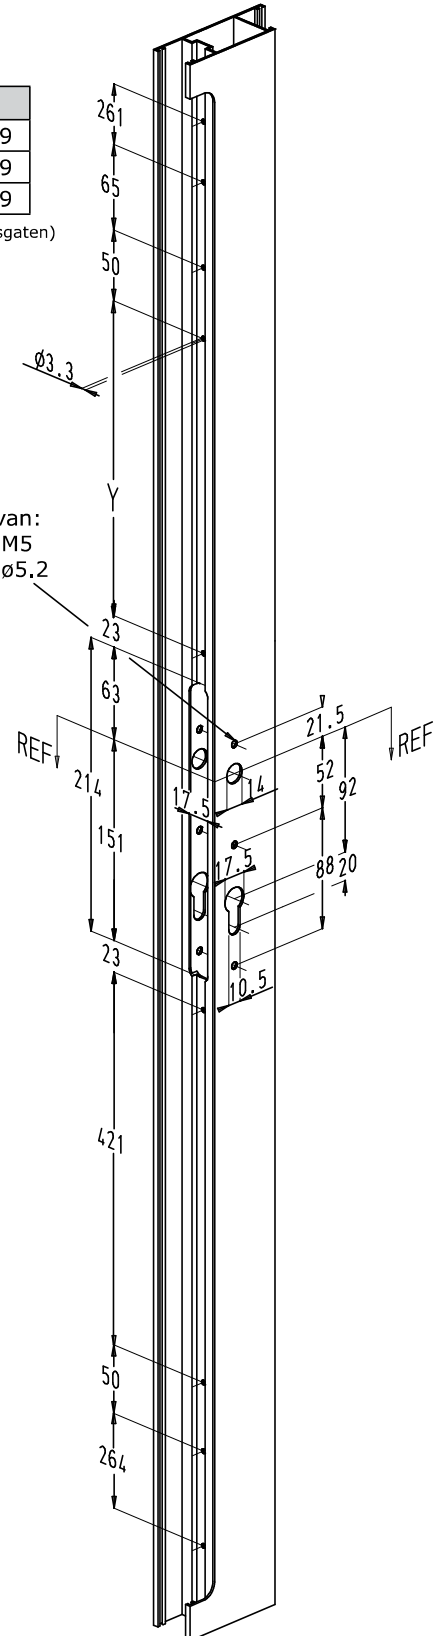

## 7. Penta-Lock nr. 6784

Sluitpunten: 4 paddestoeltappen  
 Optie: kierstandsluitingen

## PENTA-LOCK

### Maataanduiding bevestigingsgaten Penta-Lock nr. 6784

kaderprofiel

vleugelprofiel  
(U-vormige voorplaat)

vleugelprofiel  
(vlakke voorplaat)

Lengte	R
A (2170)	605,1
B (1970)	405,1
C (2370)*	805,1

(\* extra bevestigingsgaten)

Lengte	Y
A (2170)	579
B (1970)	379
C (2370)*	779

(\* extra bevestigingsgaten)

Bij gebruik van:  
 1 kruk : M5  
 2 krukken :  $\varnothing 5.2$

- REF: referentiemaat voor de hoogte.
- Doornmaat: zie kader vorige pagina (afmeting X).