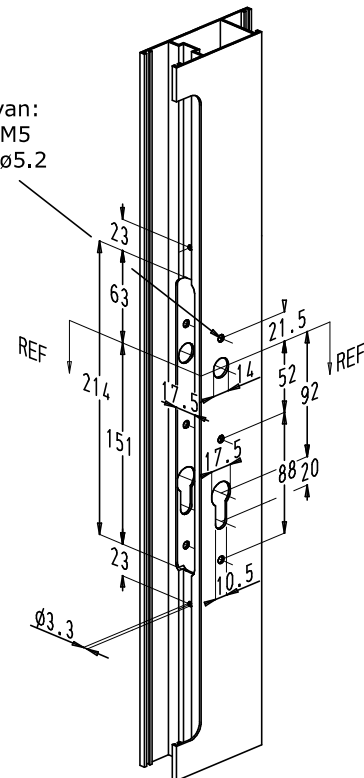

9. Penta-Lock nr. 6792

Sluitpunten: 2 paddestoeltappen

PENTA-LOCK

Maataanduiding bevestigingsgaten Penta-Lock nr. 6792

kaderprofiel

vleugelprofiel
(U-vormige voorplaat)vleugelprofiel
(vlakke voorplaat)

Bij gebruik van:
1 kruk : M5
2 krukken : $\varnothing 5.2$

- REF: referentiemaat voor de hoogte.
- Doornmaat: zie kader vorige pagina (afmeting X).