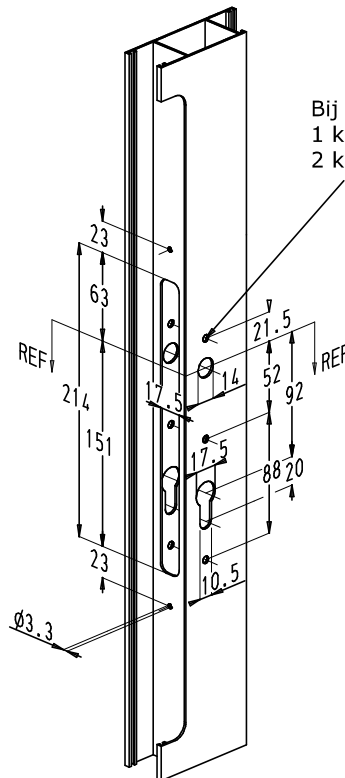

9. Penta-Lock nr. 6792

Sluitpunten: 2 paddestoeltappen

PENTA-LOCK

Maataanduiding bevestigingsgaten Penta-Lock nr. 6792

kaderprofiel

vleugelprofiel
(U-vormige voorplaat)vleugelprofiel
(vlakke voorplaat)

Bij gebruik van:
1 kruk : M5
2 krukken : $\varnothing 5.2$

- REF: referentiemaat voor de hoogte.
- Doornmaat: zie kader vorige pagina (afmeting X).