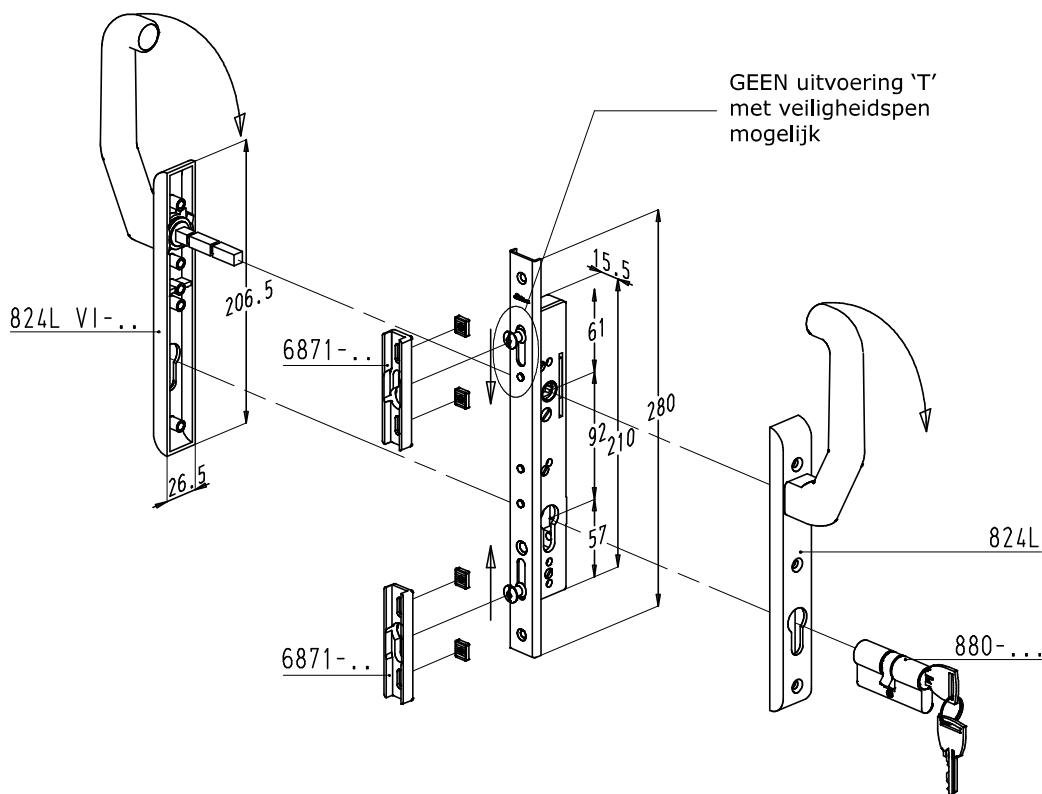

9. Penta-Lock nr. 6792

Sluitpunten: 2 paddestoeltappen

PENTA-LOCK

Maataanduiding bevestigingsgaten Penta-Lock nr. 6792

kaderprofiel

vleugelprofiel
(U-vormige voorplaat)vleugelprofiel
(vlakke voorplaat)

Bij gebruik van:
1 kruk : M5
2 krukken : $\varnothing 5.2$

- REF: referentiemaat voor de hoogte.
- Doornmaat: zie kader vorige pagina (afmeting X).