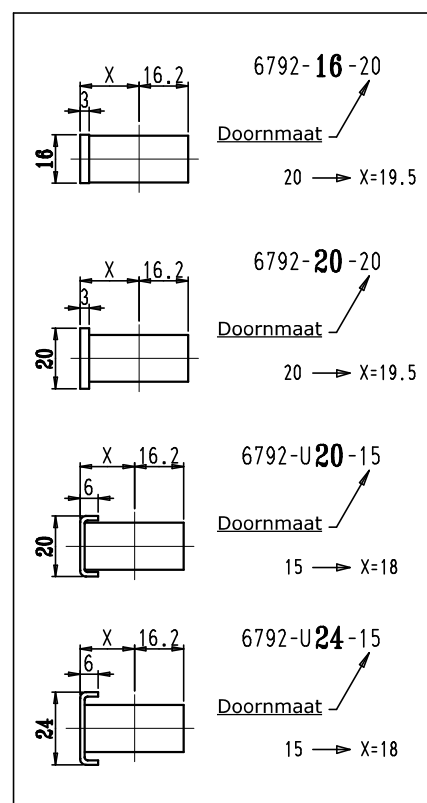

9. Penta-Lock nr. 6792

Sluitpunten: 2 paddestoeltappen

PENTA-LOCK

Maataanduiding bevestigingsgaten Penta-Lock nr. 6792

kaderprofiel

vleugelprofiel
(U-vormige voorplaat)vleugelprofiel
(vlakke voorplaat)

Bij gebruik van:
1 kruk : M5
2 krukken : $\varnothing 5.2$

- REF: referentiemaat voor de hoogte.
- Doornmaat: zie kader vorige pagina (afmeting X).