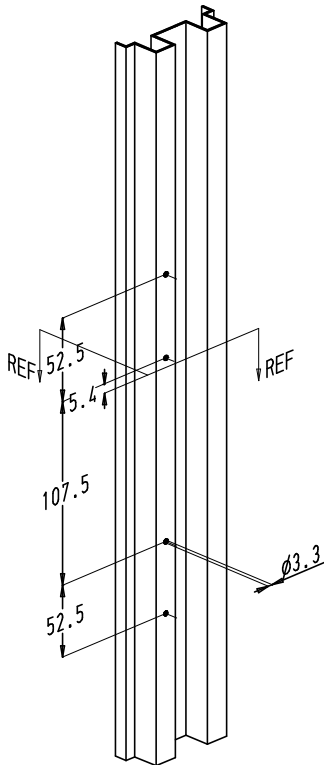

9. Penta-Lock nr. 6792

Sluitpunten: 2 paddestoeltappen

PENTA-LOCK

Maataanduiding bevestigingsgaten Penta-Lock nr. 6792

kaderprofiel

vleugelprofiel
(U-vormige voorplaat)vleugelprofiel
(vlakke voorplaat)

Bij gebruik van:
1 kruk : M5
2 krukken : $\varnothing 5.2$

- REF: referentiemaat voor de hoogte.
- Doornmaat: zie kader vorige pagina (afmeting X).