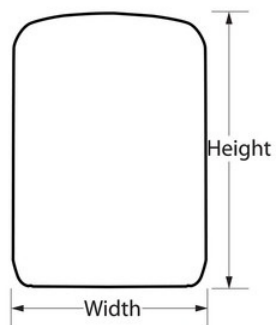

<b>Productnummer</b>	5401EURD
<b>Buitenafmetingen (h x b x d)</b>	11,9 cm x 8,5 cm x 3,6 cm
<b>Kleur</b>	Grijs
<b>Beschrijving</b>	voorzien van winkelverpakking
<b>Hoofdverpakkingsaantal</b>	4

---

**Master Lock Europe S.A.S.**