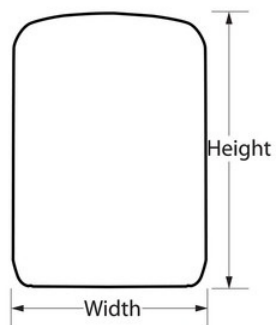

<b>Productnummer</b>	5415EURD
<b>Buitenafmetingen (h x b x d)</b>	13,2 cm x 10,5 cm x 4,3 cm
<b>Kleur</b>	Grijs
<b>Beschrijving</b>	voorzien van winkelverpakking
<b>Hoofdverpakkingsaantal</b>	4

---

**Master Lock Europe S.A.S.**