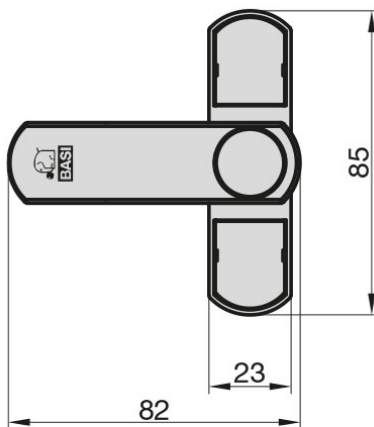

Illustration:

Technical Details:

Details:

Order no.
1100-0051
Weight
255 g
Pricegroup
29
EAN
 4 026434 148831

Konstantinstraße 387
41238 Mönchengladbach
Germany

Tel. +49 (0) 21 66 / 98 56-0
Fax +49 (0) 21 66 / 98 56-55