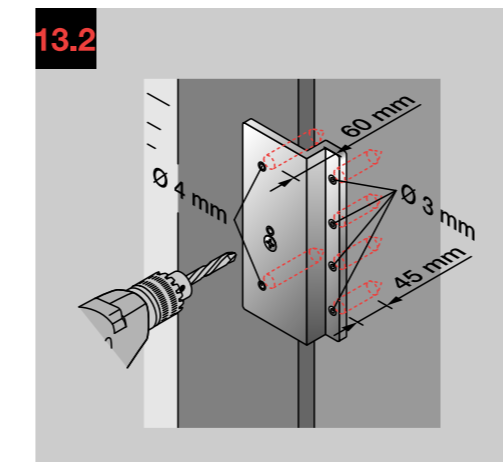

Montageanleitung für IKON Fenster- und Türsicherung KRALLTEC **D**
 Mounting Instructions for IKON window and door safety lock KRALLTEC **GB**
 Notice de Montage pour IKON verrou de sûreté pour fenêtres et portes KRALLTEC **F**
 Montageaanwijzing voor IKON venster- en deurbeveiliging KRALLTEC **NL**
 Instrucciones de Montaje para IKON cerradura de seguridad para ventanas KRALLTEC **E**