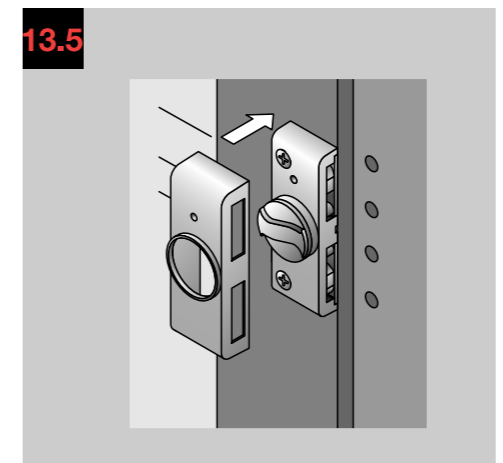

Montageanleitung für IKON Fenster- und Türsicherung KRALLTEC **D**
 Mounting Instructions for IKON window and door safety lock KRALLTEC **GB**
 Notice de Montage pour IKON verrou de sûreté pour fenêtres et portes KRALLTEC **F**
 Montageaanwijzing voor IKON venster- en deurbeveiliging KRALLTEC **NL**
 Instrucciones de Montaje para IKON cerradura de seguridad para ventanas KRALLTEC **E**