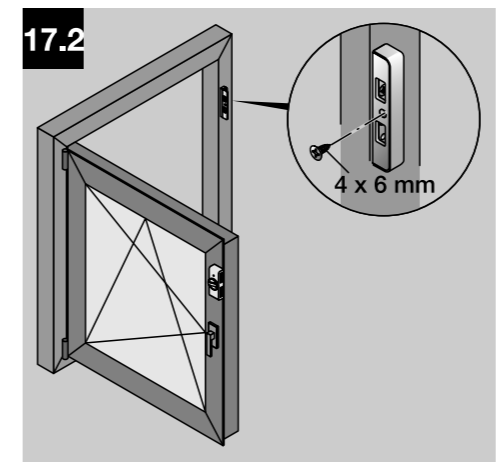

Montageanleitung für IKON Fenster- und Türsicherung KRALLTEC **D**
 Mounting Instructions for IKON window and door safety lock KRALLTEC **GB**
 Notice de Montage pour IKON verrou de sûreté pour fenêtres et portes KRALLTEC **F**
 Montageaanwijzing voor IKON venster- en deurbeveiliging KRALLTEC **NL**
 Instrucciones de Montaje para IKON cerradura de seguridad para ventanas KRALLTEC **E**