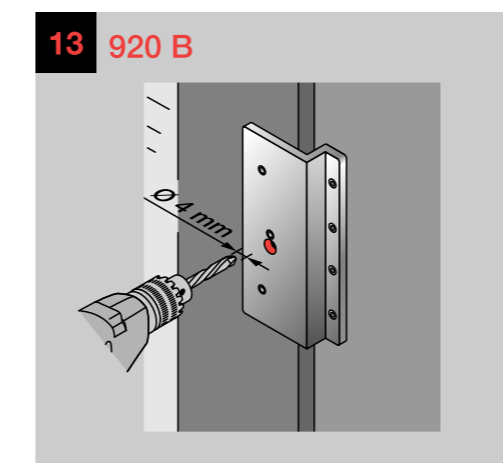

Montageanleitung für IKON Fenster- und Türsicherung KRALLTEC **D**
 Mounting Instructions for IKON window and door safety lock KRALLTEC **GB**
 Notice de Montage pour IKON verrou de sûreté pour fenêtres et portes KRALLTEC **F**
 Montageaanwijzing voor IKON venster- en deurbeveiliging KRALLTEC **NL**
 Instrucciones de Montaje para IKON cerradura de seguridad para ventanas KRALLTEC **E**