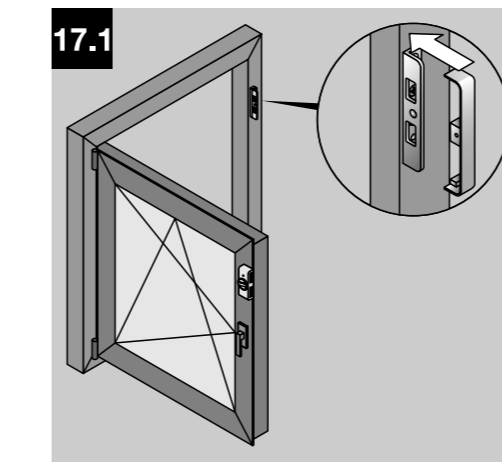

Montageanleitung für IKON Fenster- und Türsicherung KRALLTEC **D**
 Mounting Instructions for IKON window and door safety lock KRALLTEC **GB**
 Notice de Montage pour IKON verrou de sûreté pour fenêtres et portes KRALLTEC **F**
 Montageaanwijzing voor IKON venster- en deurbeveiliging KRALLTEC **NL**
 Instrucciones de Montaje para IKON cerradura de seguridad para ventanas KRALLTEC **E**