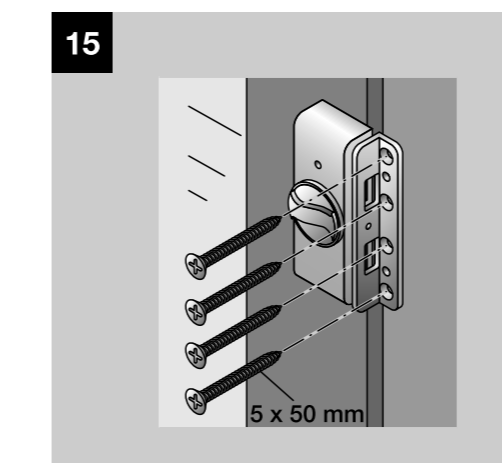

Montageanleitung für IKON Fenster- und Türsicherung KRALLTEC **D**
 Mounting Instructions for IKON window and door safety lock KRALLTEC **GB**
 Notice de Montage pour IKON verrou de sûreté pour fenêtres et portes KRALLTEC **F**
 Montageaanwijzing voor IKON venster- en deurbeveiliging KRALLTEC **NL**
 Instrucciones de Montaje para IKON cerradura de seguridad para ventanas KRALLTEC **E**