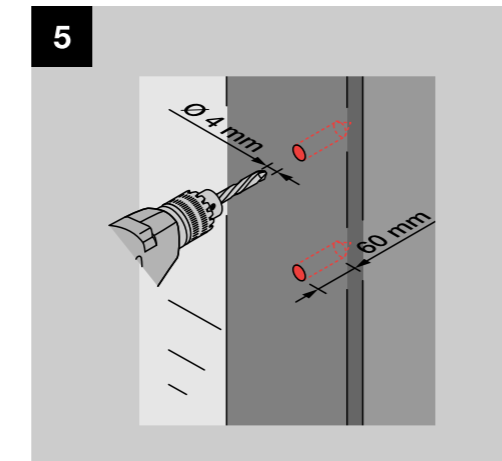

Montageanleitung für IKON Fenster- und Türsicherung KRALLTEC **D**
 Mounting Instructions for IKON window and door safety lock KRALLTEC **GB**
 Notice de Montage pour IKON verrou de sûreté pour fenêtres et portes KRALLTEC **F**
 Montageaanwijzing voor IKON venster- en deurbeveiliging KRALLTEC **NL**
 Instrucciones de Montaje para IKON cerradura de seguridad para ventanas KRALLTEC **E**