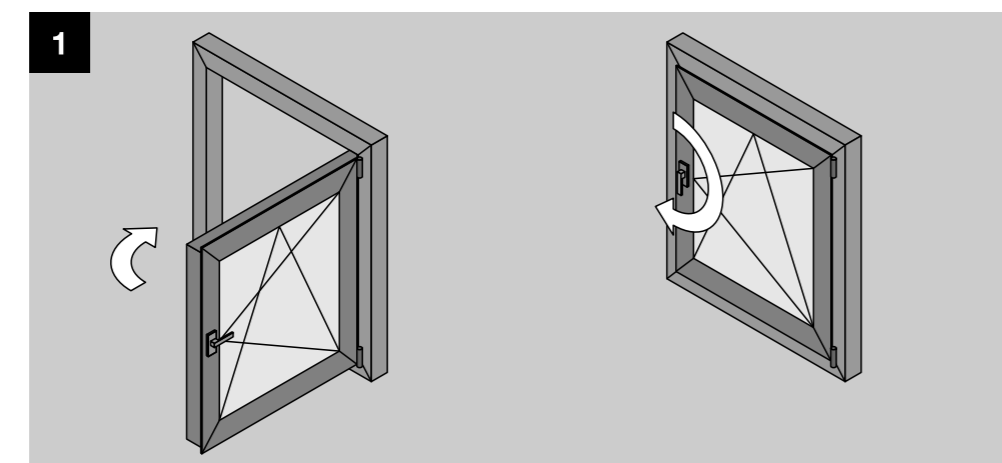

Montageanleitung für IKON Fenster- und Türsicherung KRALLTEC **D**
 Mounting Instructions for IKON window and door safety lock KRALLTEC **GB**
 Notice de Montage pour IKON verrou de sûreté pour fenêtres et portes KRALLTEC **F**
 Montageaanwijzing voor IKON venster- en deurbeveiliging KRALLTEC **NL**
 Instrucciones de Montaje para IKON cerradura de seguridad para ventanas KRALLTEC **E**