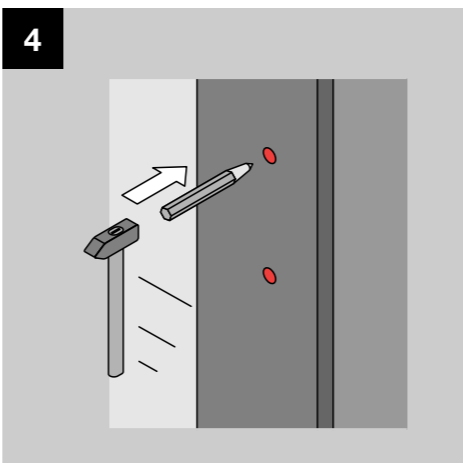

Montageanleitung für IKON Fenster- und Türsicherung KRALLTEC **D**
 Mounting Instructions for IKON window and door safety lock KRALLTEC **GB**
 Notice de Montage pour IKON verrou de sûreté pour fenêtres et portes KRALLTEC **F**
 Montageaanwijzing voor IKON venster- en deurbeveiliging KRALLTEC **NL**
 Instrucciones de Montaje para IKON cerradura de seguridad para ventanas KRALLTEC **E**