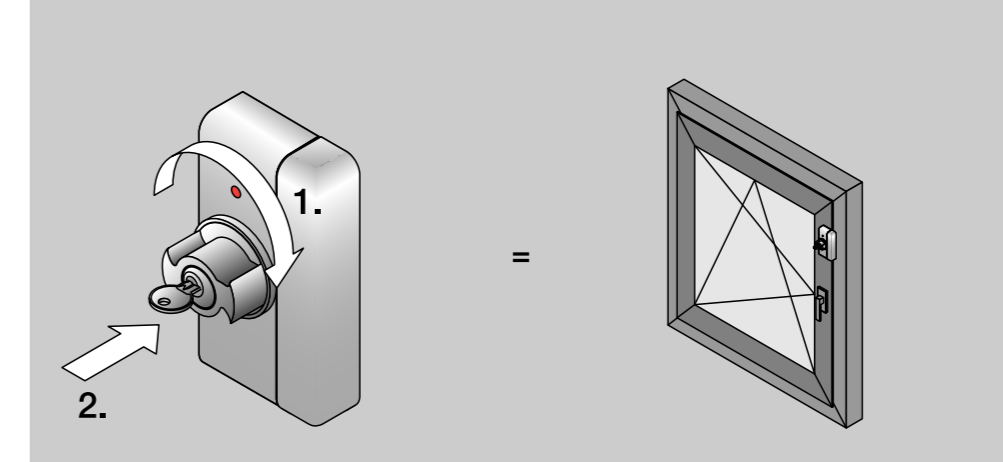

Montageanleitung für IKON Fenster- und Türsicherung KRALLTEC **D**
 Mounting Instructions for IKON window and door safety lock KRALLTEC **GB**
 Notice de Montage pour IKON verrou de sûreté pour fenêtres et portes KRALLTEC **F**
 Montageaanwijzing voor IKON venster- en deurbeveiliging KRALLTEC **NL**
 Instrucciones de Montaje para IKON cerradura de seguridad para ventanas KRALLTEC **E**