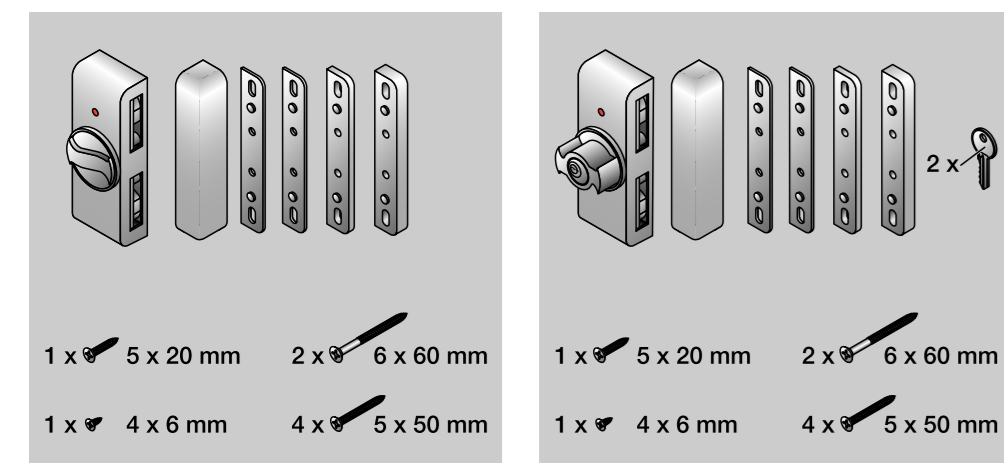

Montageanleitung für IKON Fenster- und Türsicherung KRALLTEC **D**
 Mounting Instructions for IKON window and door safety lock KRALLTEC **GB**
 Notice de Montage pour IKON verrou de sûreté pour fenêtres et portes KRALLTEC **F**
 Montageaanwijzing voor IKON venster- en deurbeveiliging KRALLTEC **NL**
 Instrucciones de Montaje para IKON cerradura de seguridad para ventanas KRALLTEC **E**