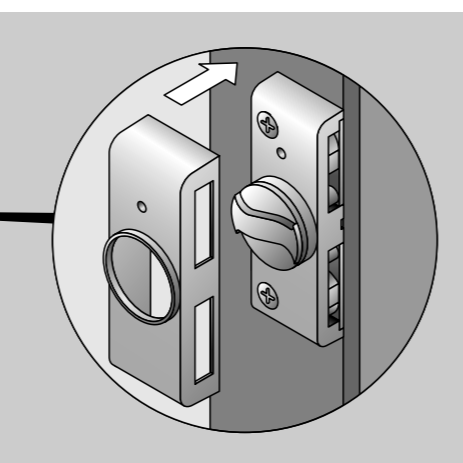

Montageanleitung für IKON Fenster- und Türsicherung KRALLTEC **D**
 Mounting Instructions for IKON window and door safety lock KRALLTEC **GB**
 Notice de Montage pour IKON verrou de sûreté pour fenêtres et portes KRALLTEC **F**
 Montageaanwijzing voor IKON venster- en deurbeveiliging KRALLTEC **NL**
 Instrucciones de Montaje para IKON cerradura de seguridad para ventanas KRALLTEC **E**