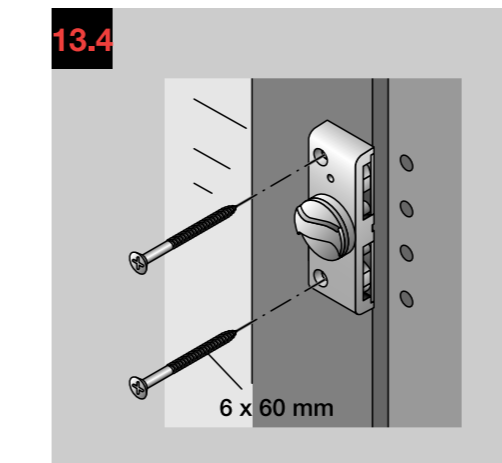

Montageanleitung für IKON Fenster- und Türsicherung KRALLTEC **D**
 Mounting Instructions for IKON window and door safety lock KRALLTEC **GB**
 Notice de Montage pour IKON verrou de sûreté pour fenêtres et portes KRALLTEC **F**
 Montageaanwijzing voor IKON venster- en deurbeveiliging KRALLTEC **NL**
 Instrucciones de Montaje para IKON cerradura de seguridad para ventanas KRALLTEC **E**