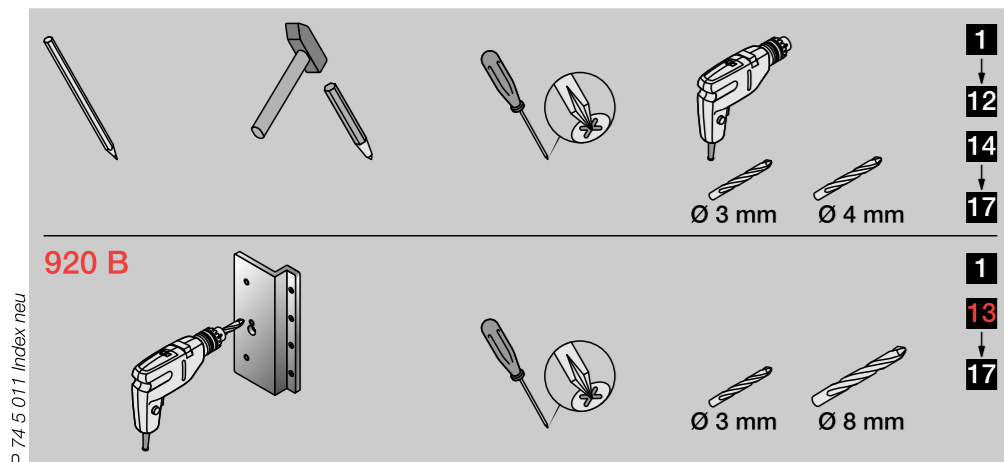

Montageanleitung für IKON Fenster- und Türsicherung KRALLTEC **D**
 Mounting Instructions for IKON window and door safety lock KRALLTEC **GB**
 Notice de Montage pour IKON verrou de sûreté pour fenêtres et portes KRALLTEC **F**
 Montageaanwijzing voor IKON venster- en deurbeveiliging KRALLTEC **NL**
 Instrucciones de Montaje para IKON cerradura de seguridad para ventanas KRALLTEC **E**