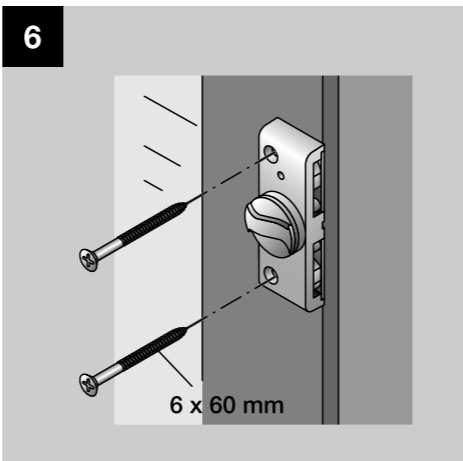

Montageanleitung für IKON Fenster- und Türsicherung KRALLTEC **D**
 Mounting Instructions for IKON window and door safety lock KRALLTEC **GB**
 Notice de Montage pour IKON verrou de sûreté pour fenêtres et portes KRALLTEC **F**
 Montageaanwijzing voor IKON venster- en deurbeveiliging KRALLTEC **NL**
 Instrucciones de Montaje para IKON cerradura de seguridad para ventanas KRALLTEC **E**