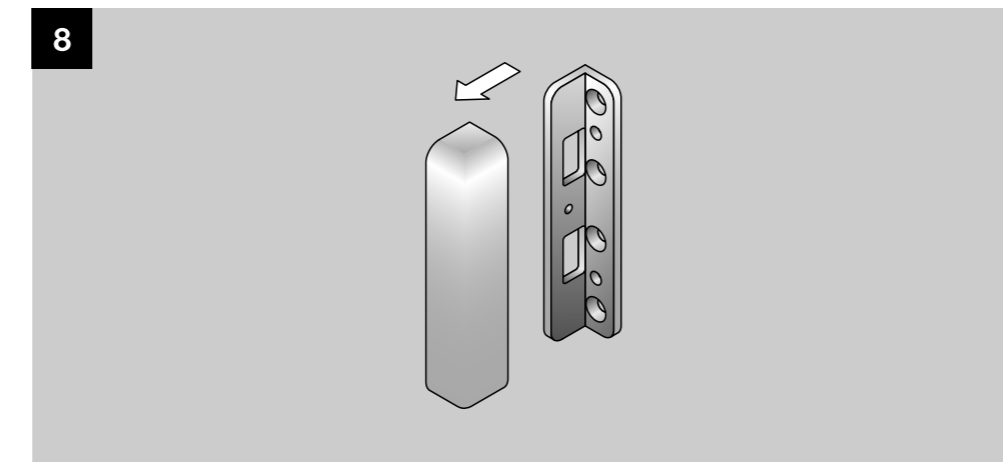

Montageanleitung für IKON Fenster- und Türsicherung KRALLTEC **D**
 Mounting Instructions for IKON window and door safety lock KRALLTEC **GB**
 Notice de Montage pour IKON verrou de sûreté pour fenêtres et portes KRALLTEC **F**
 Montageaanwijzing voor IKON venster- en deurbeveiliging KRALLTEC **NL**
 Instrucciones de Montaje para IKON cerradura de seguridad para ventanas KRALLTEC **E**