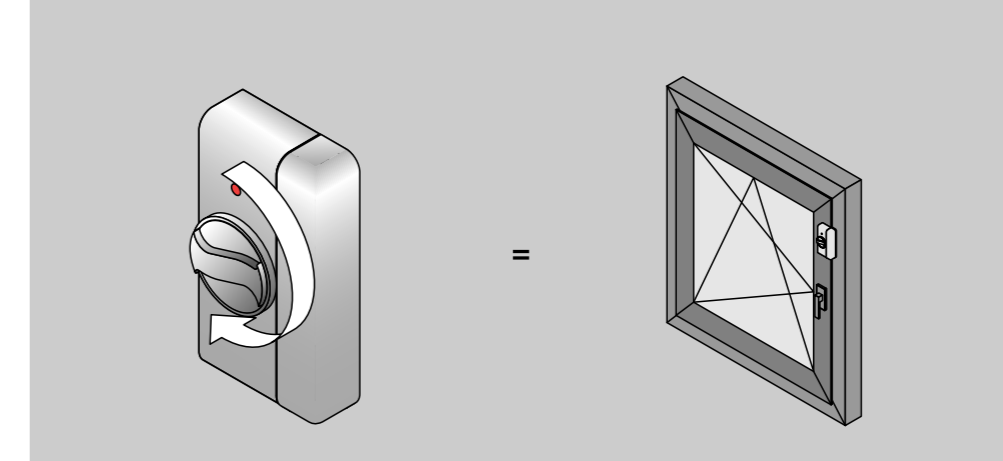

Montageanleitung für IKON Fenster- und Türsicherung KRALLTEC **D**
 Mounting Instructions for IKON window and door safety lock KRALLTEC **GB**
 Notice de Montage pour IKON verrou de sûreté pour fenêtres et portes KRALLTEC **F**
 Montageaanwijzing voor IKON venster- en deurbeveiliging KRALLTEC **NL**
 Instrucciones de Montaje para IKON cerradura de seguridad para ventanas KRALLTEC **E**