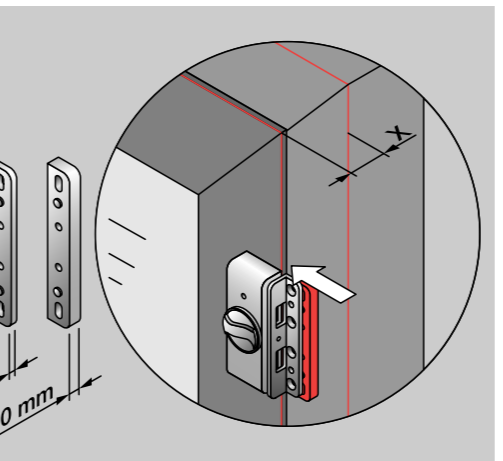

Montageanleitung für IKON Fenster- und Türsicherung KRALLTEC **D**
 Mounting Instructions for IKON window and door safety lock KRALLTEC **GB**
 Notice de Montage pour IKON verrou de sûreté pour fenêtres et portes KRALLTEC **F**
 Montageaanwijzing voor IKON venster- en deurbeveiliging KRALLTEC **NL**
 Instrucciones de Montaje para IKON cerradura de seguridad para ventanas KRALLTEC **E**