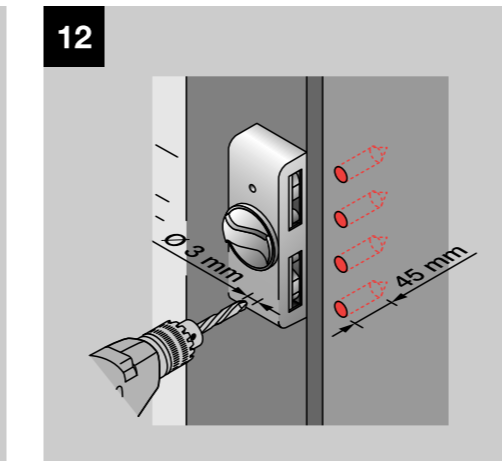

Montageanleitung für IKON Fenster- und Türsicherung KRALLTEC **D**
 Mounting Instructions for IKON window and door safety lock KRALLTEC **GB**
 Notice de Montage pour IKON verrou de sûreté pour fenêtres et portes KRALLTEC **F**
 Montageaanwijzing voor IKON venster- en deurbeveiliging KRALLTEC **NL**
 Instrucciones de Montaje para IKON cerradura de seguridad para ventanas KRALLTEC **E**