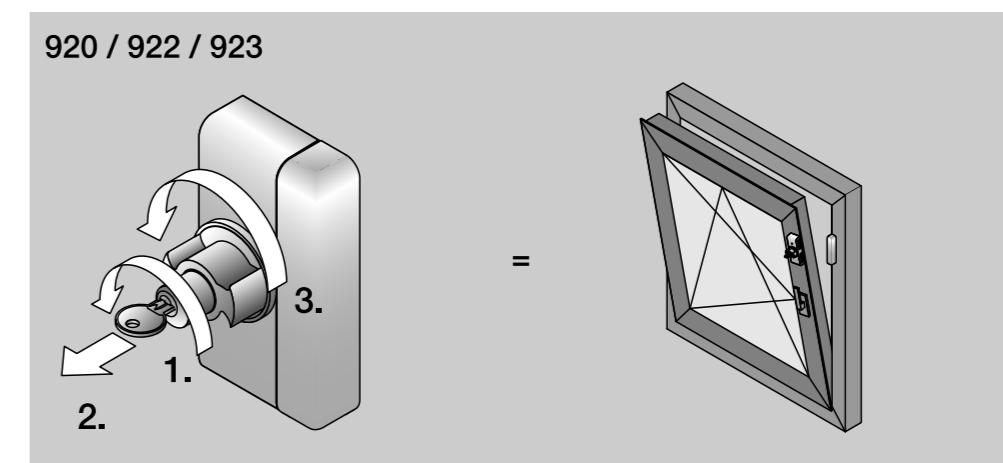

Montageanleitung für IKON Fenster- und Türsicherung KRALLTEC **D**
 Mounting Instructions for IKON window and door safety lock KRALLTEC **GB**
 Notice de Montage pour IKON verrou de sûreté pour fenêtres et portes KRALLTEC **F**
 Montageaanwijzing voor IKON venster- en deurbeveiliging KRALLTEC **NL**
 Instrucciones de Montaje para IKON cerradura de seguridad para ventanas KRALLTEC **E**