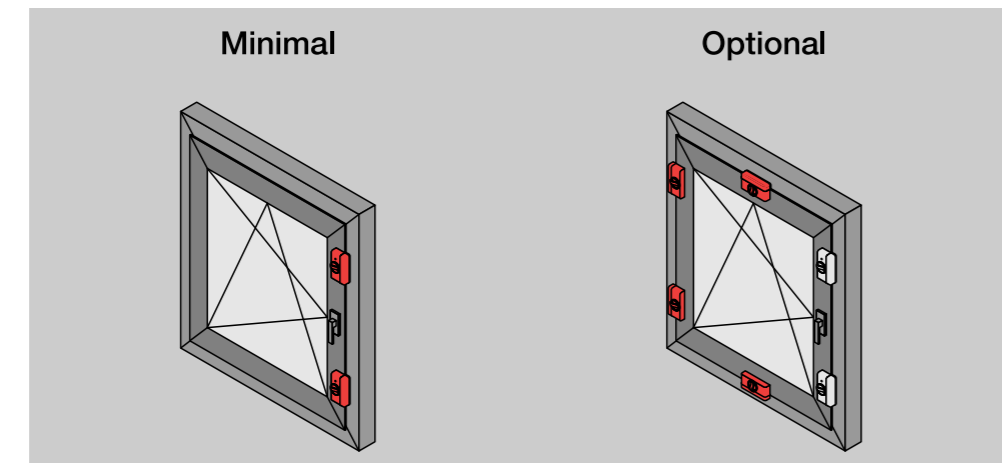

Montageanleitung für IKON Fenster- und Türsicherung KRALLTEC **D**
 Mounting Instructions for IKON window and door safety lock KRALLTEC **GB**
 Notice de Montage pour IKON verrou de sûreté pour fenêtres et portes KRALLTEC **F**
 Montageaanwijzing voor IKON venster- en deurbeveiliging KRALLTEC **NL**
 Instrucciones de Montaje para IKON cerradura de seguridad para ventanas KRALLTEC **E**