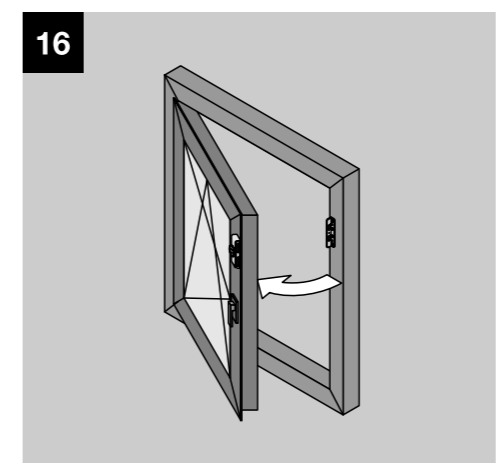

Montageanleitung für IKON Fenster- und Türsicherung KRALLTEC **D**
 Mounting Instructions for IKON window and door safety lock KRALLTEC **GB**
 Notice de Montage pour IKON verrou de sûreté pour fenêtres et portes KRALLTEC **F**
 Montageaanwijzing voor IKON venster- en deurbeveiliging KRALLTEC **NL**
 Instrucciones de Montaje para IKON cerradura de seguridad para ventanas KRALLTEC **E**