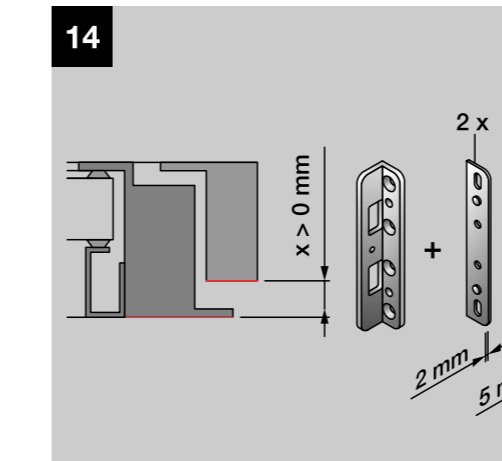

Montageanleitung für IKON Fenster- und Türsicherung KRALLTEC **D**
 Mounting Instructions for IKON window and door safety lock KRALLTEC **GB**
 Notice de Montage pour IKON verrou de sûreté pour fenêtres et portes KRALLTEC **F**
 Montageaanwijzing voor IKON venster- en deurbeveiliging KRALLTEC **NL**
 Instrucciones de Montaje para IKON cerradura de seguridad para ventanas KRALLTEC **E**