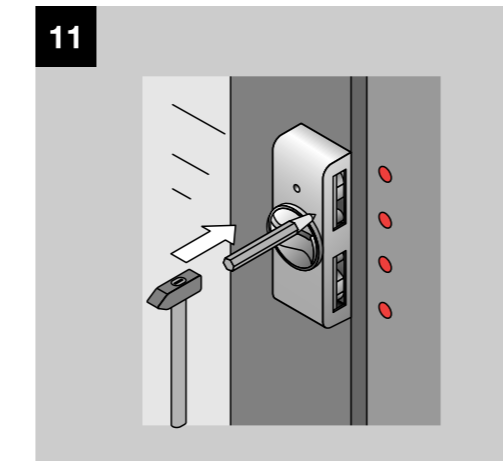

Montageanleitung für IKON Fenster- und Türsicherung KRALLTEC **D**
 Mounting Instructions for IKON window and door safety lock KRALLTEC **GB**
 Notice de Montage pour IKON verrou de sûreté pour fenêtres et portes KRALLTEC **F**
 Montageaanwijzing voor IKON venster- en deurbeveiliging KRALLTEC **NL**
 Instrucciones de Montaje para IKON cerradura de seguridad para ventanas KRALLTEC **E**