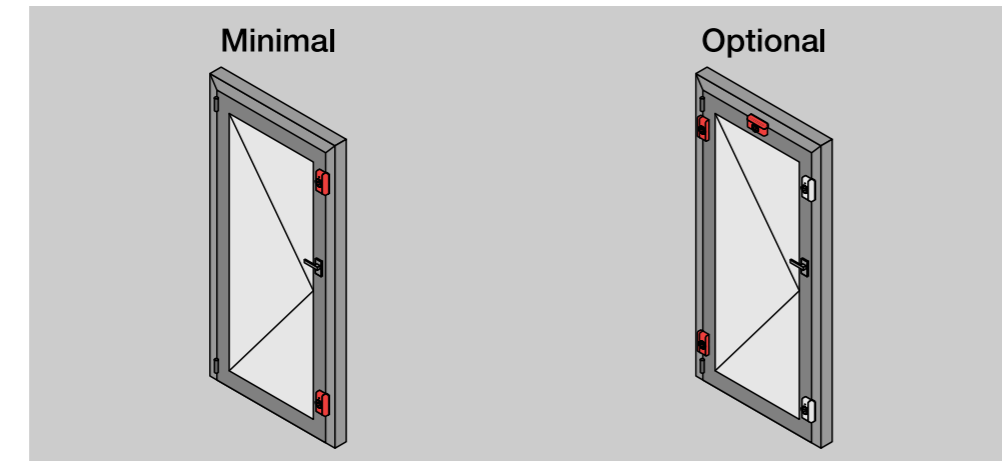

Montageanleitung für IKON Fenster- und Türsicherung KRALLTEC **D**
 Mounting Instructions for IKON window and door safety lock KRALLTEC **GB**
 Notice de Montage pour IKON verrou de sûreté pour fenêtres et portes KRALLTEC **F**
 Montageaanwijzing voor IKON venster- en deurbeveiliging KRALLTEC **NL**
 Instrucciones de Montaje para IKON cerradura de seguridad para ventanas KRALLTEC **E**