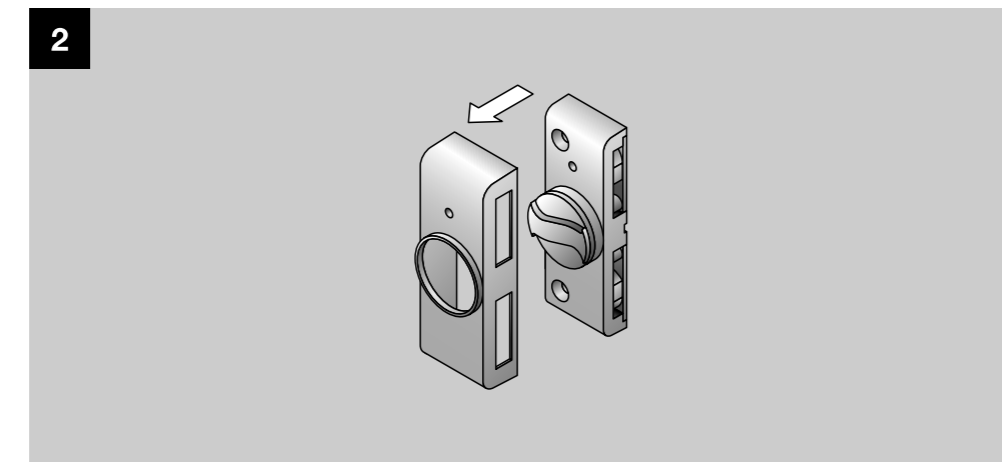

Montageanleitung für IKON Fenster- und Türsicherung KRALLTEC **D**
 Mounting Instructions for IKON window and door safety lock KRALLTEC **GB**
 Notice de Montage pour IKON verrou de sûreté pour fenêtres et portes KRALLTEC **F**
 Montageaanwijzing voor IKON venster- en deurbeveiliging KRALLTEC **NL**
 Instrucciones de Montaje para IKON cerradura de seguridad para ventanas KRALLTEC **E**