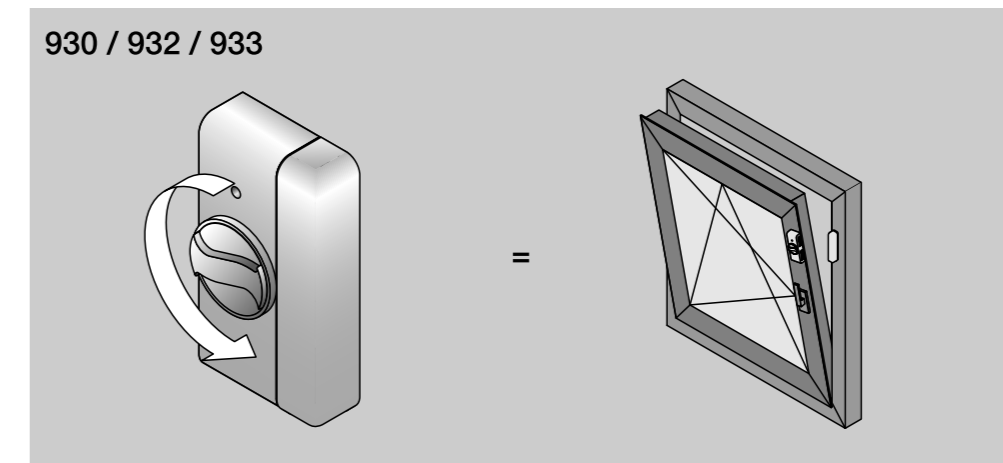

Montageanleitung für IKON Fenster- und Türsicherung KRALLTEC **D**
 Mounting Instructions for IKON window and door safety lock KRALLTEC **GB**
 Notice de Montage pour IKON verrou de sûreté pour fenêtres et portes KRALLTEC **F**
 Montageaanwijzing voor IKON venster- en deurbeveiliging KRALLTEC **NL**
 Instrucciones de Montaje para IKON cerradura de seguridad para ventanas KRALLTEC **E**