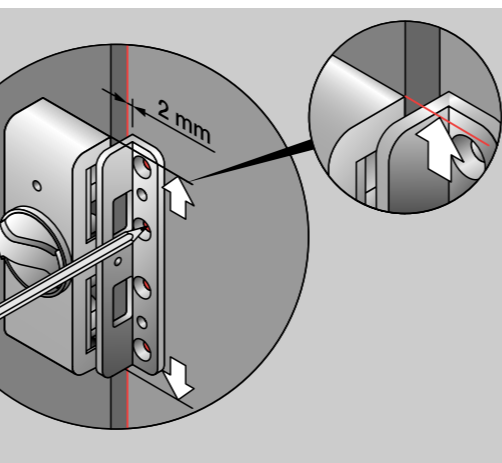

Montageanleitung für IKON Fenster- und Türsicherung KRALLTEC **D**
 Mounting Instructions for IKON window and door safety lock KRALLTEC **GB**
 Notice de Montage pour IKON verrou de sûreté pour fenêtres et portes KRALLTEC **F**
 Montageaanwijzing voor IKON venster- en deurbeveiliging KRALLTEC **NL**
 Instrucciones de Montaje para IKON cerradura de seguridad para ventanas KRALLTEC **E**