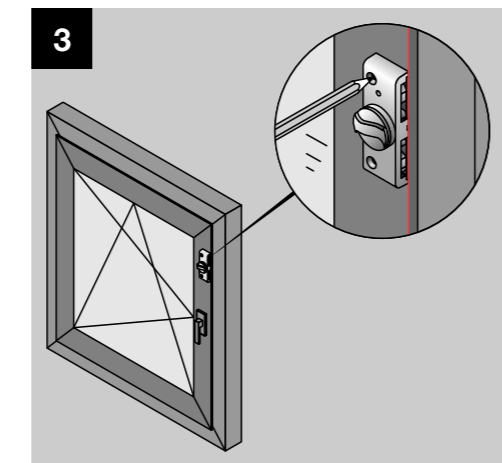

Montageanleitung für IKON Fenster- und Türsicherung KRALLTEC **D**
 Mounting Instructions for IKON window and door safety lock KRALLTEC **GB**
 Notice de Montage pour IKON verrou de sûreté pour fenêtres et portes KRALLTEC **F**
 Montageaanwijzing voor IKON venster- en deurbeveiliging KRALLTEC **NL**
 Instrucciones de Montaje para IKON cerradura de seguridad para ventanas KRALLTEC **E**