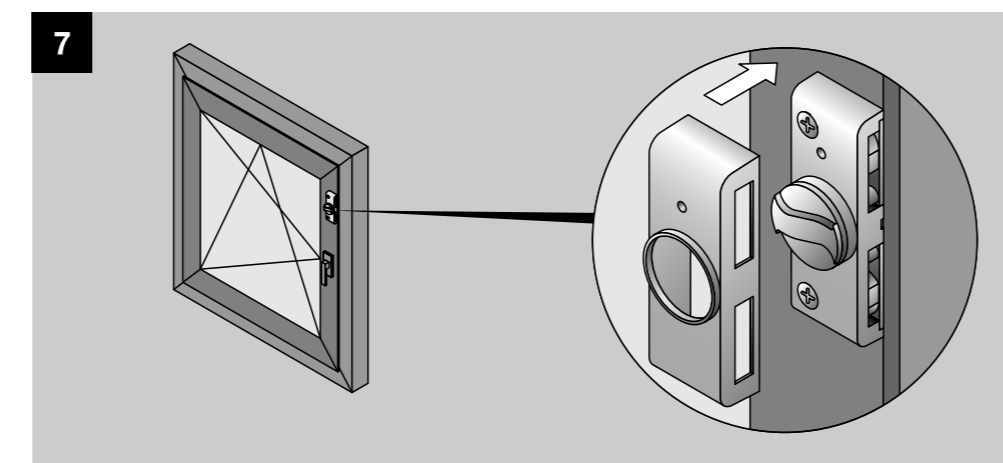

Montageanleitung für IKON Fenster- und Türsicherung KRALLTEC **D**
 Mounting Instructions for IKON window and door safety lock KRALLTEC **GB**
 Notice de Montage pour IKON verrou de sûreté pour fenêtres et portes KRALLTEC **F**
 Montageaanwijzing voor IKON venster- en deurbeveiliging KRALLTEC **NL**
 Instrucciones de Montaje para IKON cerradura de seguridad para ventanas KRALLTEC **E**