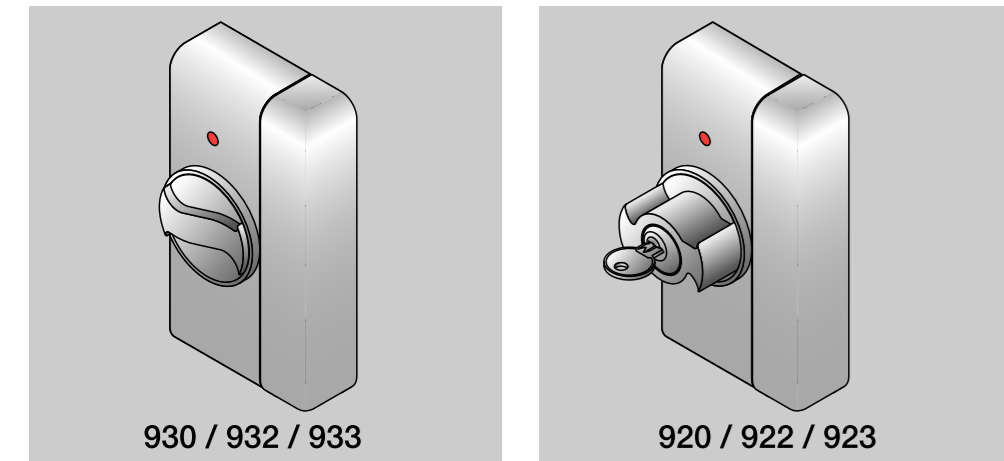

Montageanleitung für IKON Fenster- und Türsicherung KRALLTEC **D**
 Mounting Instructions for IKON window and door safety lock KRALLTEC **GB**
 Notice de Montage pour IKON verrou de sûreté pour fenêtres et portes KRALLTEC **F**
 Montageaanwijzing voor IKON venster- en deurbeveiliging KRALLTEC **NL**
 Instrucciones de Montaje para IKON cerradura de seguridad para ventanas KRALLTEC **E**