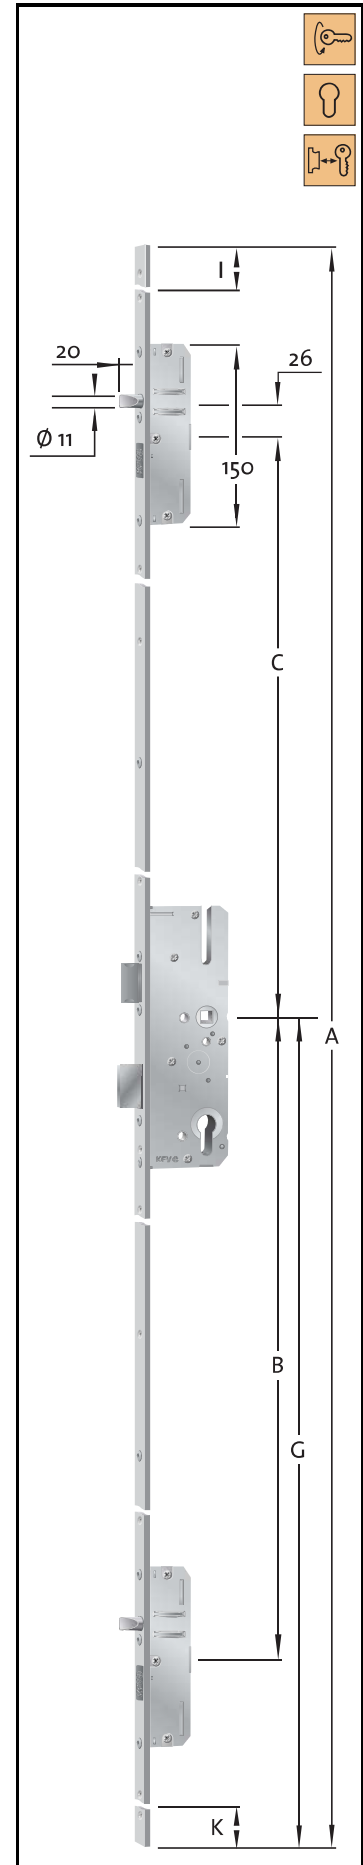

Buitendeuren – penschoten

AS 2300

Meerpuntssluiting met hoofdslotkast en 2 penschoten
25 en 30 mm doorn = AS 9300

Art. nr.	voorplaat	maat
AS 2300 F 16		16 x 3 mm
AS 2300 F 20		20 x 3 mm
AS 2300 F 24		24 x 3 mm
AS 2300 P 6/24		6 x 24 x 6 x 2 mm
AS 2300 P 8/24		8 x 24 x 8 x 2 mm RVS
AS 2300 P 10/24		10 x 24 x 10 x 2 mm RVS
AS 2300 P 6/22		6 x 22 x 6 x 2 mm
AS 2300 P 8/22		8 x 22 x 8 x 2 mm RVS
AS 2300 P 10/30		10 x 30 x 10 x 2 mm

PC maat	doornmaat in mm													
 92	-	-	-	35	40	45	50	55	60	65	70	80	-	100
	-	-	-	20	20	20	20	20	20	20	20	20	-	20
	8 mm, 10 mm													

varianten in mm							
		A	B	C	G	I	K
92 mm	B001	2170	760	730	1020	290	130
	B002	2170	760	730	1050	260	160
	B003	2400	760	980	1020	270	130
	B004	2400	760	980	1050	240	160
	B005	2170	760	480	1020	540	130
	B227	2170	635	855	866	319	101
	B291	2170	635	480	1020	540	255
	B292	2170	635	605	1020	415	255
	B296	2170	760	355	1020	665	130
	B298	2170	760	605	1020	415	130
	B325	2170	760	355	1050	635	160
	B327	2170	760	605	1050	385	160
	B603	2400	760	1105	1020	145	130
	K002	1754	760	730	892	-	-

1

2

3

4

5

6

7

8