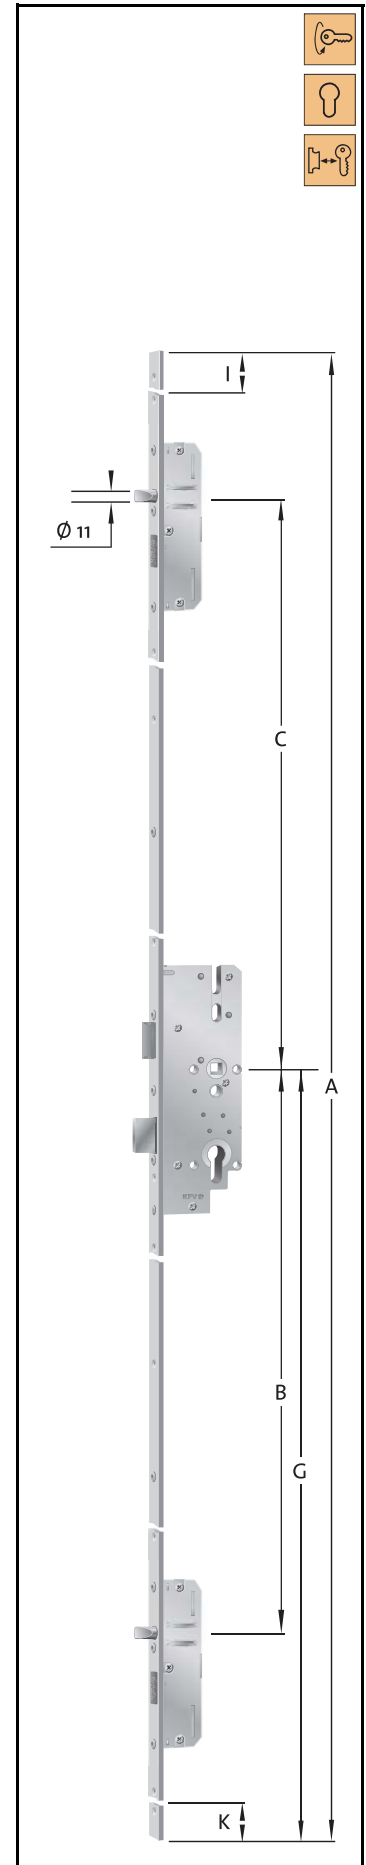

## AS 2372

Mehrfachverriegelung mit Hauptschloss und 2 Rundbolzen

Art. Nr.	Stulp	Maße
AS 2372 F 16		16 x 3 mm
AS 2372 F 20		20 x 3 mm

Entfernung	Dornmaß in mm														
 72	-	-	-	-	-	-	-	-	55	-	65	70	80	-	-
	-	-	-	-	-	-	-	20	-	20	20	20	-	-	
	8 mm														

Varianten in mm							
		A	B	C	G	I	K
72 mm	B001	2170	760	730	1020	290	130
	B002	2170	760	730	1050	260	160
	B166	1855	760	730	952	43	62
	B325	2170	760	355	1050	635	160
	B327	2170	760	605	1050	385	160
	K015	2170	697,5	730	1050	260	222,5
	K007	1847	822,5	730	970	-	-

1

2

3

4

5

6

7

8