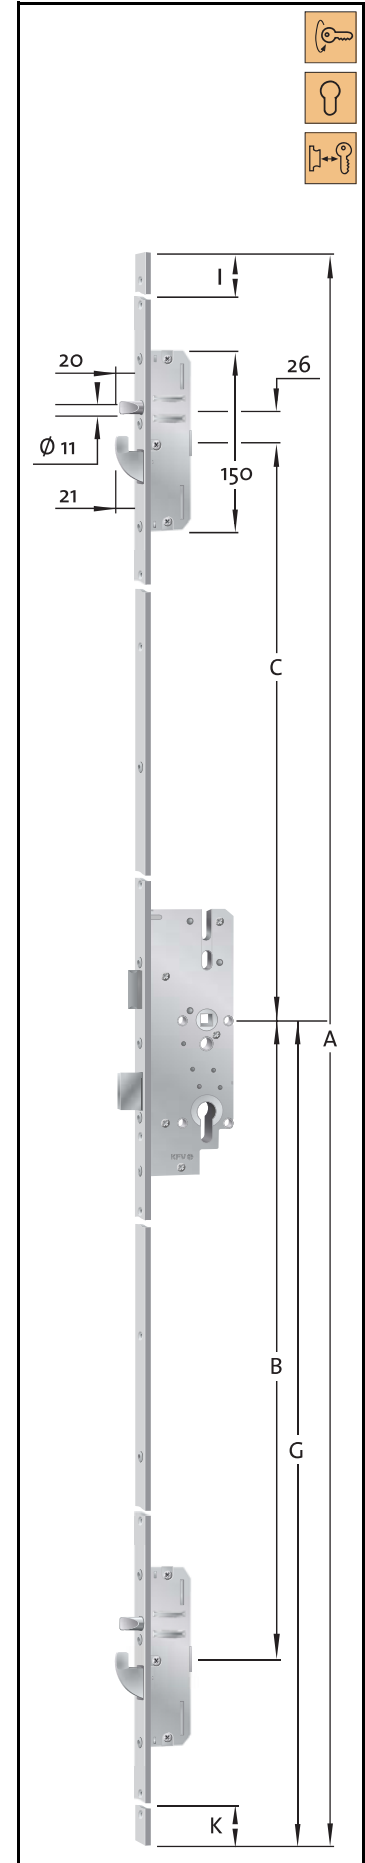

### AS 2602

Mehrfachverriegelung mit Hauptschloss und 2x Bolzen-Schwenkhaken-Kombination

Art. Nr.	Stulp	Maße
AS 2602 F 16		16 x 3 mm
AS 2602 F 20		20 x 3 mm

Entfernung	Dornmaß in mm														
 72	-	-	-	-	-	-	-	-	55	-	65	70	80	-	-
	-	-	-	-	-	-	-	20	-	20	20	20	-	-	
	8 mm														

Varianten in mm							
		A	B	C	G	I	K
72 mm	B001	2170	760	730	1020	290	130
	B002	2170	760	730	1050	260	160
	B166	1855	760	730	952	43	62
	K007	1847	822,5	730	970	-	-

- 1
- 2
- 3
- 4
- 5
- 6
- 7
- 8
- 9