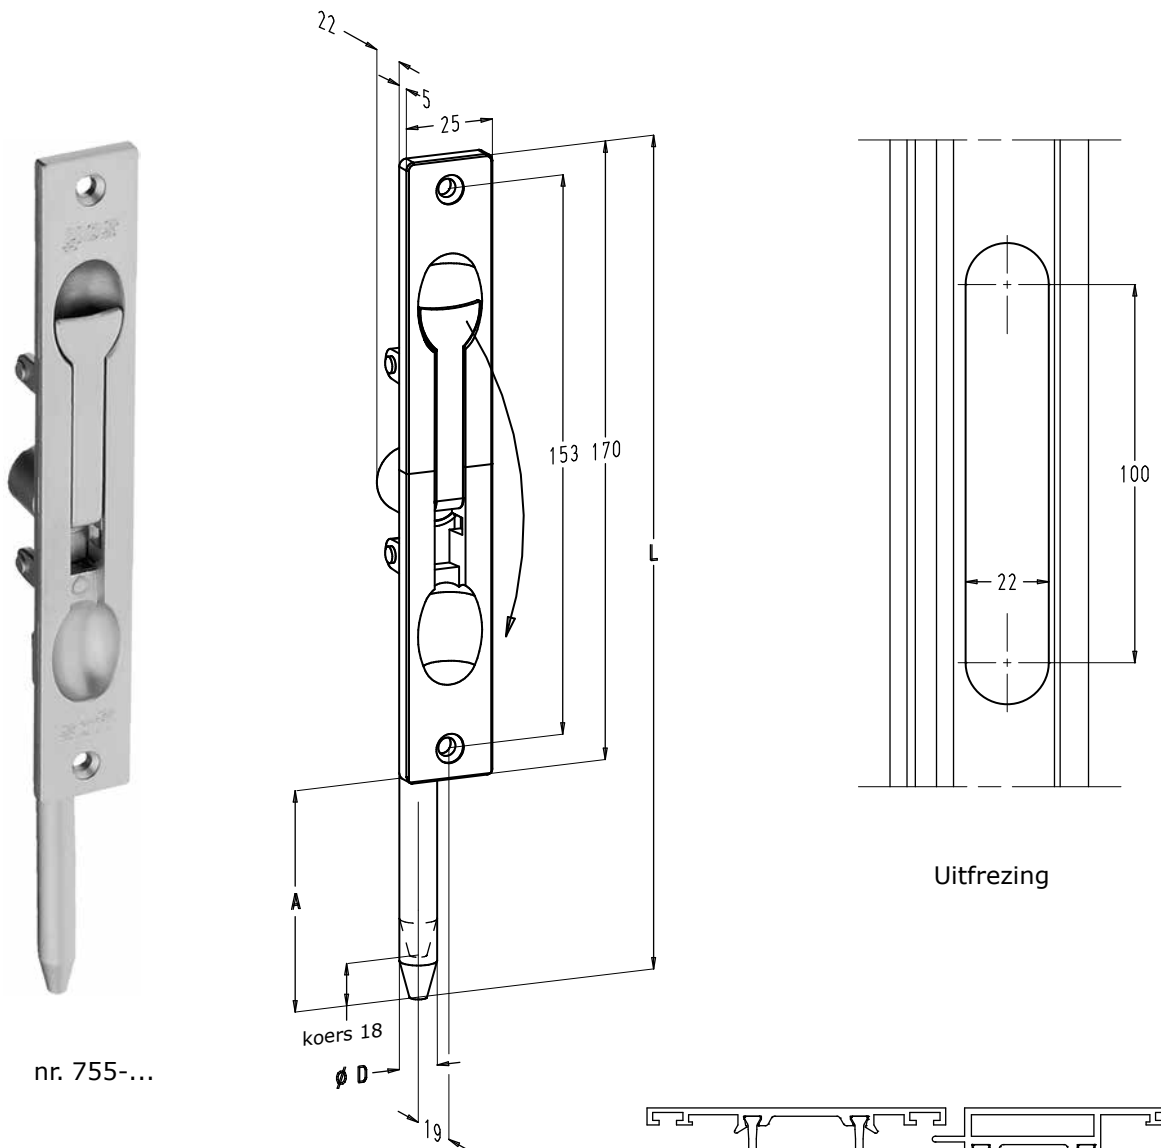

7. Deurgrendel nr. 755

nr. 755-...

- Inbouw deurgrendel met hefboombediening, voor boven- of ondervergrendeling.
- Beschikbaar met schieter in verschillende lengtes (zie tabel). De grendels nr. 755-237 en nr. 755-475 zijn met afgeschuinde schieter waardoor de schieter gemakkelijker ingrijpt.
- Wanneer de grendel gebruikt wordt als bovengrendel, wordt hij omgekeerd gemonteerd.
- Afwerking: hoofdonderdelen in zamak, polyester poeder gelakt in meer dan 450 RAL-kleuren.
- Nr. 755: schieter in staal gegalvaniseerd. Nr. 755-237 en nr. 755-475: schieter in roestvrij staal.

Inbouw grendel nr. 755

| Plaatsing | Bestelnr. | Lengte L (mm) | Lengte A (mm) | Diameter D (mm) |
|-------------|-----------|---------------|---------------|-----------------|
| onder/boven | 755 | 383 | 213 | 8 |
| onder | 755-237 | 237 | 67 | 10 |
| boven | 755-475 | 475 | 305 | 8 |