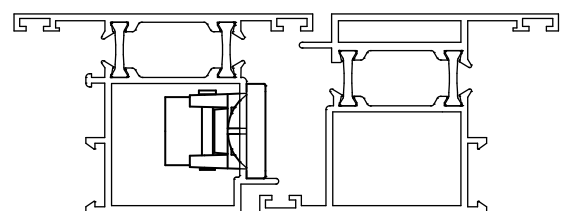

7. Deurgrendel nr. 755

nr. 755-...

- Inbouw deurgrendel met hefboombediening, voor boven- of ondervergrendeling.
- Beschikbaar met schieter in verschillende lengtes (zie tabel). De grendels nr. 755-237 en nr. 755-475 zijn met afgeschuinde schieter waardoor de schieter gemakkelijker ingrijpt.
- Wanneer de grendel gebruikt wordt als bovengrendel, wordt hij omgekeerd gemonteerd.
- Afwerking: hoofdonderdelen in zamak, polyester poeder gelakt in meer dan 450 RAL-kleuren.
- Nr. 755: schieter in staal gegalvaniseerd. Nr. 755-237 en nr. 755-475: schieter in roestvrij staal.

Inbouw grendel nr. 755

| Plaatsing | Bestelnr. | Lengte L (mm) | Lengte A (mm) | Diameter D (mm) |
|-------------|-----------|---------------|---------------|-----------------|
| onder/boven | 755 | 383 | 213 | 8 |
| onder | 755-237 | 237 | 67 | 10 |
| boven | 755-475 | 475 | 305 | 8 |