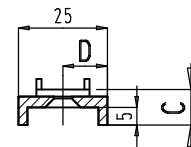

## 1.2. Sluitplaten

Bestelnr.	A (mm)	B (mm)	C (mm)	D (mm)
6860-1	80	100	12	9,5
6860-3	90	110	10	12,5
6860-5	80	100	21,5	9,5
6860-9	80	100	15,7	9,5

nr. 6860-1  
nr. 6860-5  
nr. 6860-9

nr. 6860-3

Bestelnr.	A (mm)	B (mm)	C (mm)	D (mm)
6860-2	80	100	15,7	6
6860-6	80	100	13	6
6860-7	80	100	5	6

nr. 6860-2  
nr. 6860-6

nr. 6860-7

- Sluitplaten in zamak, aluminiumkleurig gelakt.
- Zowel links als rechts bruikbaar.
- Keuze sluitplaten: zie onderstaande tabel.

Slotplaat	Kamermaat Z (mm)				
<b>6860-1</b>	36	41,5	47	26,5	22
<b>6860-2</b>	40	45,5	51	30,5	26
<b>6860-3</b>	34	39,5	45	24,5	10
<b>6860-5</b>	45,5	51	56,5	36	31,5
<b>6860-6</b>	37	42,5	48	27,5	23
<b>6860-7</b>	29	34,5	40	19,5	15
<b>6860-9</b>	40	45,5	51	30,5	26
<b>Haakslot</b>	<b>6760A</b>	<b>6760B</b>	<b>6760C</b>	<b>6760D</b>	<b>6760E</b>
	<b>6761A</b>	<b>6761B</b>	<b>6761C</b>	<b>6761D</b>	<b>6761E</b>