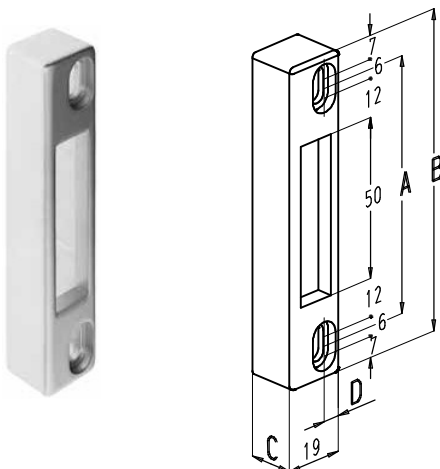

## 1.2. Sluitplaten

Bestelnr.	A (mm)	B (mm)	C (mm)	D (mm)
6860-1	80	100	12	9,5
6860-3	90	110	10	12,5
6860-5	80	100	21,5	9,5
6860-9	80	100	15,7	9,5

nr. 6860-1  
nr. 6860-5  
nr. 6860-9

nr. 6860-3

Bestelnr.	A (mm)	B (mm)	C (mm)	D (mm)
6860-2	80	100	15,7	6
6860-6	80	100	13	6
6860-7	80	100	5	6

nr. 6860-2  
nr. 6860-6

nr. 6860-7

- Sluitplaten in zamak, aluminiumkleurig gelakt.
- Zowel links als rechts bruikbaar.
- Keuze sluitplaten: zie onderstaande tabel.

Slotplaat	Kamermaat Z (mm)				
<b>6860-1</b>	36	41,5	47	26,5	22
<b>6860-2</b>	40	45,5	51	30,5	26
<b>6860-3</b>	34	39,5	45	24,5	10
<b>6860-5</b>	45,5	51	56,5	36	31,5
<b>6860-6</b>	37	42,5	48	27,5	23
<b>6860-7</b>	29	34,5	40	19,5	15
<b>6860-9</b>	40	45,5	51	30,5	26
<b>Haakslot</b>	<b>6760A</b>	<b>6760B</b>	<b>6760C</b>	<b>6760D</b>	<b>6760E</b>
	<b>6761A</b>	<b>6761B</b>	<b>6761C</b>	<b>6761D</b>	<b>6761E</b>