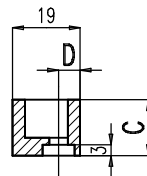

## 1.2. Sluitplaten

Bestelnr.	A (mm)	B (mm)	C (mm)	D (mm)
6860-1	80	100	12	9,5
6860-3	90	110	10	12,5
6860-5	80	100	21,5	9,5
6860-9	80	100	15,7	9,5

nr. 6860-1  
nr. 6860-5  
nr. 6860-9

nr. 6860-3

Bestelnr.	A (mm)	B (mm)	C (mm)	D (mm)
6860-2	80	100	15,7	6
6860-6	80	100	13	6
6860-7	80	100	5	6

nr. 6860-2  
nr. 6860-6

nr. 6860-7

- Sluitplaten in zamak, aluminiumkleurig gelakt.
- Zowel links als rechts bruikbaar.
- Keuze sluitplaten: zie onderstaande tabel.

Slotplaat	Kamermaat Z (mm)				
<b>6860-1</b>	36	41,5	47	26,5	22
<b>6860-2</b>	40	45,5	51	30,5	26
<b>6860-3</b>	34	39,5	45	24,5	10
<b>6860-5</b>	45,5	51	56,5	36	31,5
<b>6860-6</b>	37	42,5	48	27,5	23
<b>6860-7</b>	29	34,5	40	19,5	15
<b>6860-9</b>	40	45,5	51	30,5	26
<b>Haakslot</b>	<b>6760A</b>	<b>6760B</b>	<b>6760C</b>	<b>6760D</b>	<b>6760E</b>
	<b>6761A</b>	<b>6761B</b>	<b>6761C</b>	<b>6761D</b>	<b>6761E</b>