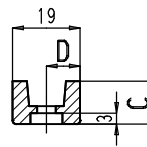

## 1.2. Sluitplaten

Bestelnr.	A (mm)	B (mm)	C (mm)	D (mm)
6860-1	80	100	12	9,5
6860-3	90	110	10	12,5
6860-5	80	100	21,5	9,5
6860-9	80	100	15,7	9,5

nr. 6860-1  
nr. 6860-5  
nr. 6860-9

nr. 6860-3

Bestelnr.	A (mm)	B (mm)	C (mm)	D (mm)
6860-2	80	100	15,7	6
6860-6	80	100	13	6
6860-7	80	100	5	6

nr. 6860-2  
nr. 6860-6

nr. 6860-7

- Sluitplaten in zamak, aluminiumkleurig gelakt.
- Zowel links als rechts bruikbaar.
- Keuze sluitplaten: zie onderstaande tabel.

Slotplaat	Kamermaat Z (mm)				
<b>6860-1</b>	36	41,5	47	26,5	22
<b>6860-2</b>	40	45,5	51	30,5	26
<b>6860-3</b>	34	39,5	45	24,5	10
<b>6860-5</b>	45,5	51	56,5	36	31,5
<b>6860-6</b>	37	42,5	48	27,5	23
<b>6860-7</b>	29	34,5	40	19,5	15
<b>6860-9</b>	40	45,5	51	30,5	26
<b>Haakslot</b>	<b>6760A</b>	<b>6760B</b>	<b>6760C</b>	<b>6760D</b>	<b>6760E</b>
	<b>6761A</b>	<b>6761B</b>	<b>6761C</b>	<b>6761D</b>	<b>6761E</b>