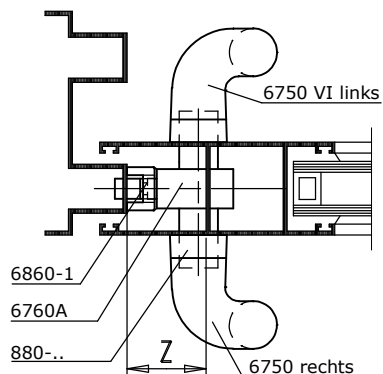

## 1.2. Sluitplaten

Bestelnr.	A (mm)	B (mm)	C (mm)	D (mm)
6860-1	80	100	12	9,5
6860-3	90	110	10	12,5
6860-5	80	100	21,5	9,5
6860-9	80	100	15,7	9,5

nr. 6860-1  
nr. 6860-5  
nr. 6860-9

nr. 6860-3

Bestelnr.	A (mm)	B (mm)	C (mm)	D (mm)
6860-2	80	100	15,7	6
6860-6	80	100	13	6
6860-7	80	100	5	6

nr. 6860-2  
nr. 6860-6

nr. 6860-7

- Sluitplaten in zamak, aluminiumkleurig gelakt.
- Zowel links als rechts bruikbaar.
- Keuze sluitplaten: zie onderstaande tabel.

Slotplaat	Kamermaat Z (mm)				
<b>6860-1</b>	36	41,5	47	26,5	22
<b>6860-2</b>	40	45,5	51	30,5	26
<b>6860-3</b>	34	39,5	45	24,5	10
<b>6860-5</b>	45,5	51	56,5	36	31,5
<b>6860-6</b>	37	42,5	48	27,5	23
<b>6860-7</b>	29	34,5	40	19,5	15
<b>6860-9</b>	40	45,5	51	30,5	26
<b>Haakslot</b>	<b>6760A</b>	<b>6760B</b>	<b>6760C</b>	<b>6760D</b>	<b>6760E</b>
	<b>6761A</b>	<b>6761B</b>	<b>6761C</b>	<b>6761D</b>	<b>6761E</b>