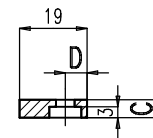

## 1.2. Sluitplaten

Bestelnr.	A (mm)	B (mm)	C (mm)	D (mm)
6860-1	80	100	12	9,5
6860-3	90	110	10	12,5
6860-5	80	100	21,5	9,5
6860-9	80	100	15,7	9,5

nr. 6860-1  
nr. 6860-5  
nr. 6860-9

nr. 6860-3

Bestelnr.	A (mm)	B (mm)	C (mm)	D (mm)
6860-2	80	100	15,7	6
6860-6	80	100	13	6
6860-7	80	100	5	6

nr. 6860-2  
nr. 6860-6

nr. 6860-7

- Sluitplaten in zamak, aluminiumkleurig gelakt.
- Zowel links als rechts bruikbaar.
- Keuze sluitplaten: zie onderstaande tabel.

Slotplaat	Kamermaat Z (mm)				
<b>6860-1</b>	36	41,5	47	26,5	22
<b>6860-2</b>	40	45,5	51	30,5	26
<b>6860-3</b>	34	39,5	45	24,5	10
<b>6860-5</b>	45,5	51	56,5	36	31,5
<b>6860-6</b>	37	42,5	48	27,5	23
<b>6860-7</b>	29	34,5	40	19,5	15
<b>6860-9</b>	40	45,5	51	30,5	26
<b>Haakslot</b>	<b>6760A</b>	<b>6760B</b>	<b>6760C</b>	<b>6760D</b>	<b>6760E</b>
	<b>6761A</b>	<b>6761B</b>	<b>6761C</b>	<b>6761D</b>	<b>6761E</b>