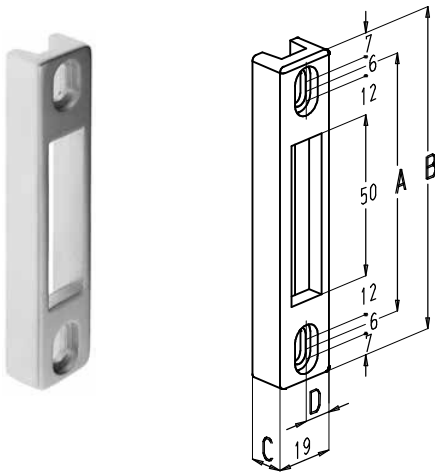

## HAAKSLOTEN

## 1.2. Sluitplaten

Bestelnr.	A (mm)	B (mm)	C (mm)	D (mm)
6860-1	80	100	12	9,5
6860-3	90	110	10	12,5
6860-5	80	100	21,5	9,5
6860-9	80	100	15,7	9,5

nr. 6860-1  
nr. 6860-5  
nr. 6860-9

nr. 6860-3

Bestelnr.	A (mm)	B (mm)	C (mm)	D (mm)
6860-2	80	100	15,7	6
6860-6	80	100	13	6
6860-7	80	100	5	6

nr. 6860-2  
nr. 6860-6

nr. 6860-7

- Sluitplaten in zamak, aluminiumkleurig gelakt.
- Zowel links als rechts bruikbaar.
- Keuze sluitplaten: zie onderstaande tabel.

Slotplaat	Kamermaat Z (mm)				
<b>6860-1</b>	36	41,5	47	26,5	22
<b>6860-2</b>	40	45,5	51	30,5	26
<b>6860-3</b>	34	39,5	45	24,5	10
<b>6860-5</b>	45,5	51	56,5	36	31,5
<b>6860-6</b>	37	42,5	48	27,5	23
<b>6860-7</b>	29	34,5	40	19,5	15
<b>6860-9</b>	40	45,5	51	30,5	26
<b>Haakslot</b>	<b>6760A</b>	<b>6760B</b>	<b>6760C</b>	<b>6760D</b>	<b>6760E</b>
	<b>6761A</b>	<b>6761B</b>	<b>6761C</b>	<b>6761D</b>	<b>6761E</b>