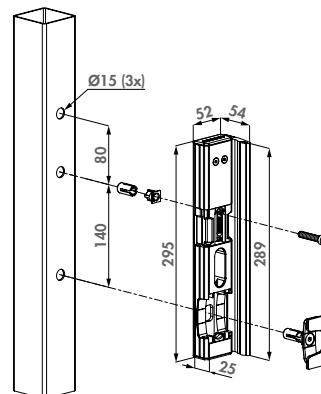

Specificaties

- ✔ Getest op 500.000 bewegingen
- ✔ Weerstand tegen druk op de dagpen: 300 kg
- ✔ Snelle montage met Quick-Fix
- ✔ Zelfde gatenpatroon als SA, SH en SM slotvangers
- ✔ Eenvoudige links- en rechtsomstelling
- ✔ Extreem corrosievast: zwart geanodiseerde behuizing
- ✔ Verstelbaar voor (vierkant) poortprofiel 40-60 mm
- ✔ Spanning: 12V-24V AC/DC
- ✔ Verbruik: 12V - 1,25A / 24V - 0,62A
- ✔ Vermogen: 15W