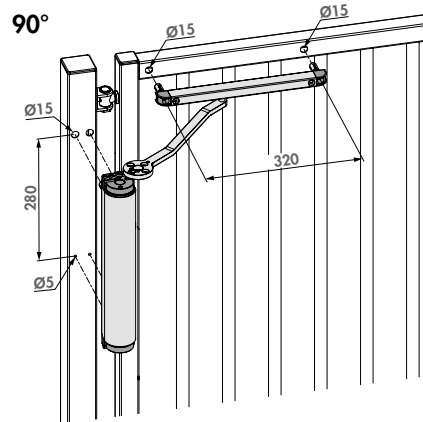

Aanbevolen installatietools