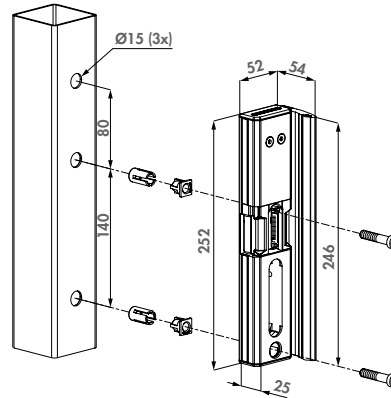

Elektrische slotvanger voor opbouw

MODULEC-SA (Patent aangevraagd)

Eenvoudig te monteren elektrische slotvanger voor opbouw dankzij de gepatenteerde Quick-Fix bevestiging. Makkelijk uitwisselbaar met de SA slotvanger en kan aangesloten worden op zowel 12V - 24V en AC/DC. Modulec-SA is beschikbaar in twee versies: E (Emissa - Normaal Gesloten) en R (Ruptura - Normaal Open).

Kleur slagplaat

ALUM 6005 7016 9005

Specificaties

- ✔ Getest op 500.000 bewegingen
- ✔ Eenvoudige en snelle montage met Quick-Fix
- ✔ Weerstand tegen druk op de dagpen: 300 kg
- ✔ Zelfde gatenpatroon als SA, SH en SM slotvangers
- ✔ Eenvoudige links- en rechtsomstelling
- ✔ Extreem corrosievast: zwart geanodiseerde behuizing
- ✔ Verstelbaar voor (vierkant) poortprofiel 40-60 mm
- ✔ Spanning: 12V-24V AC/DC
- ✔ Verbruik: 12V - 1,25A / 24V - 0,62A
- ✔ Vermogen: 15W

Compatibele sloten