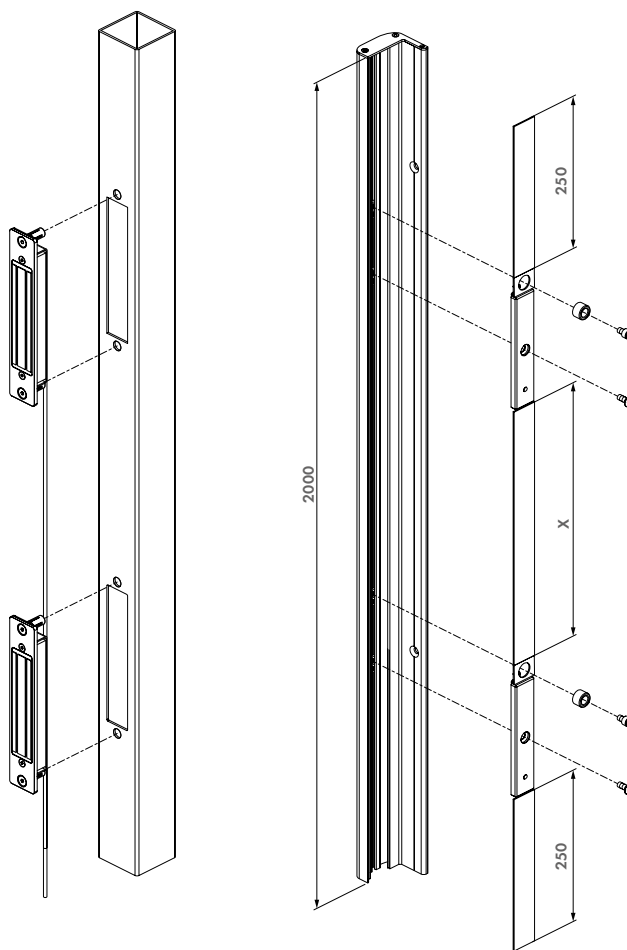

Specificaties

- ✓ Bevat 2 inbouwmagneet voorzien van Quick-Fix bevestiging (MAGUNIT-2500)
- ✓ Inclusief aluminium uitvalprofiel met Quick-Fix bevestiging (N-LINE-B-MAG-profiel)
- ✓ Profiellengte van 2 m
- ✓ N-LINE-B-MAG-profiel wordt geleverd met 2 aluminium afdeklatten voor een esthetische afwerking aan onder- en bovenkant
- ✓ Speciaal ontworpen voor buitengebruik
- ✓ Spanning: 12V / 24V DC
- ✓ Verbruik: 460mA / 12V of 230mA / 24V