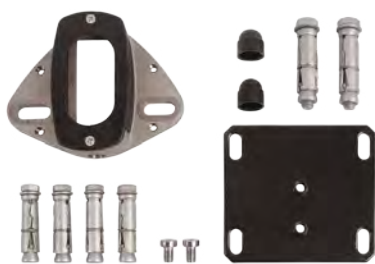

Grondbevestigingsset voor Interio poortsluiter

INTERIO-GROUND-9005

Optionele set om de Interio rechtstreeks op de grond te bevestigen. Deze set bestaat uit een grondscharnier en een muurplaat. Inclusief alle bevestigingen.