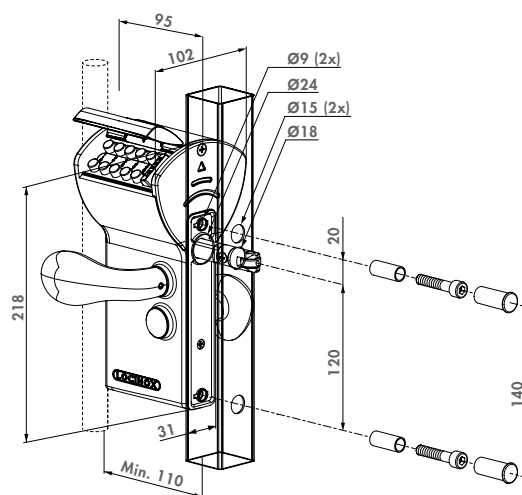

Specificaties

- ✓ ISO 9227 KTL / Elektrostatisch dampel gelakte slotkast weerstaat 1000 uur zoutneveltest
- ✓ 1 zijde met code beveiligd, andere zijde vrij toegankelijk
- ✓ Enkelzijdig bedienbaar codeklavier met roestvrijstalen drukknoppen
- ✓ Polyamide afdekplaat: beschermt tegen regen en stof
- ✓ Eenvoudige en snelle code-instelling of -wijziging
- ✓ Met regelbare roltop voor een gemakkelijke sluiting
- ✓ Uiterst robuuste en gebruiksvriendelijke mechaniek
- ✓ Automatische codereset na opening met de drukken
- ✓ Anticode detectie met inwendige veiligheidsdrukplaat
- ✓ Uitwisselbaar met alle Locinox draaipoortsloten