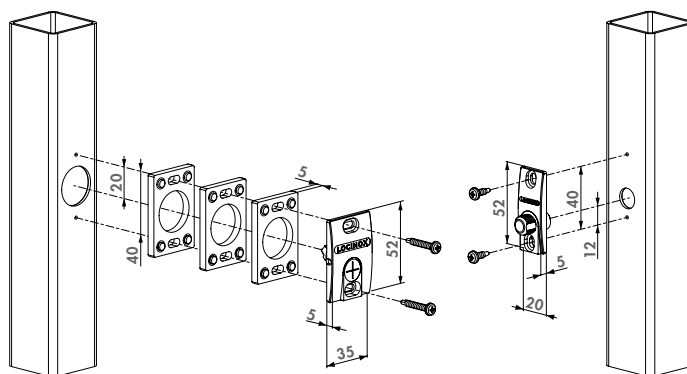

Specificaties

- ✔ Mogelijkheid tot activatie van led-lampje wanneer de magneet door de sensor gedetecteerd wordt (vereist 12V DC aan de poort)
- ✔ Mogelijkheid om te schakelen over een NO en/of NG contact
- ✔ Vereiste afstand tussen de poort en de paal aan slotvangerzijde is min. 10 mm en max. 50 mm
- ✔ Eenvoudige aanpassing van de afstand tussen magneet en magneetschakelaar door middel van opvulplaatjes (fillers) en regelbaar magneetgedeelte