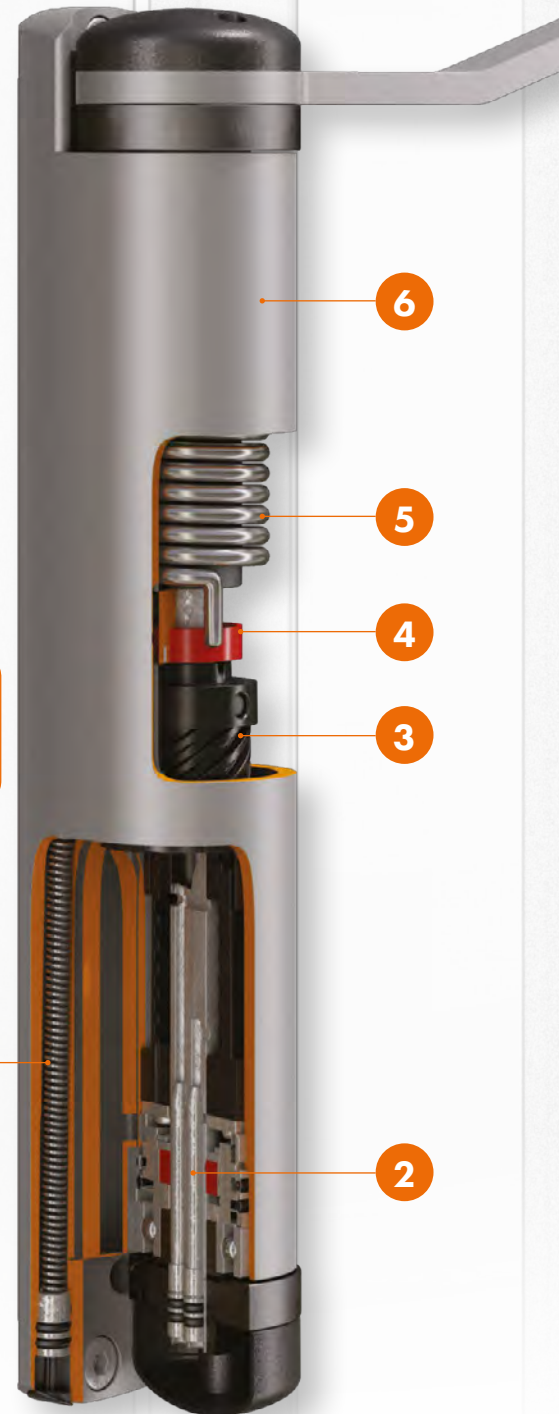

ZELFSLUITENDE HYDRAULISCHE POORTSLUITERS

1 ALTIJD EEN CONSTANTE SLUITSNELHEID VAN BAR KOUD TOT SNIKHEET

Gaat een poort te traag dicht, dan kunnen kinderen of huisdieren ontsnappen. Gaat een poort te snel dicht, wordt dit problematisch voor rolstoelgebruikers. Een poort die luid dichtslaat is bovendien hinderlijk naar geluidsoverlast maar ook niet goed voor het poortmechanisme op zich.

Dankzij het Active Thermal System, in-house ontwikkelde spitstechnologie, garandeert Locinox altijd een constante sluitsnelheid, ongeacht de buitentemperatuur.

2 STEL SNELHEID & EINDSLAG UITERST PRECIES AF

De ene klant wenst een poort die traag sluit, iemand anders wil dat de poort net sneller sluit. Geen probleem. Al onze poortsluiters zijn uiterst precies, snel en makkelijk af te stellen, volledig naar wens.

De eindslag zorgt ervoor dat de poort op het einde even snelheid neemt zodat uw klant er zeker van is dat de poort goed gesloten is. Ook de eindslag kan minitius afgeregeld worden.

LOCINOX