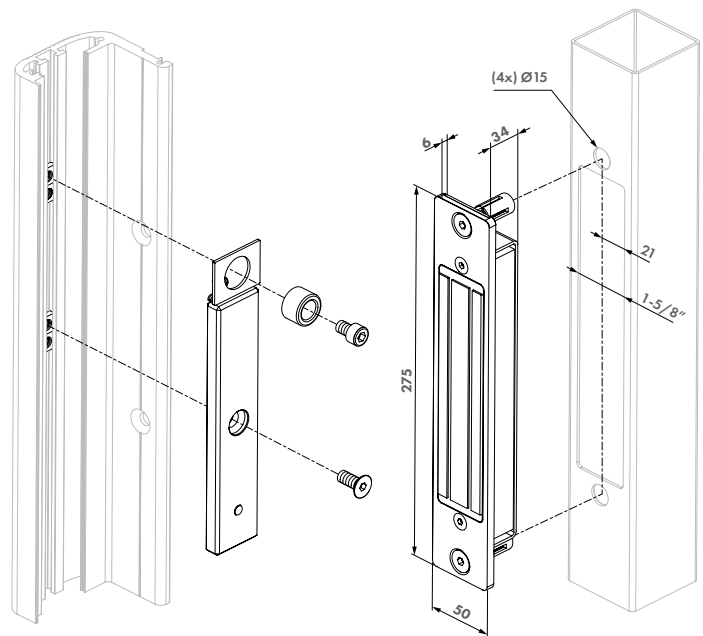

Set met magneet en ankerplaatje voor N-LINE (B of S)-MAG-profielen

MAGUNIT-2500

Set met MAG-2500 en ankerplaatje samen met koppelstukken voor gebruik met N-LINE-B-MAG of N-LINE-S-MAG, 1 of meerdere MAGUNITs kunnen gemonteerd worden in het N-LINE-profiel.

Specificaties

- ✓ Gegarandeerde trekkracht getest op elk magneetslot
- ✓ 500 uur zoutnevel resistent. SGS gecertificeerd (ISO 9227)
- ✓ Speciaal ontwikkelde beschermende tweelagige coating voor buitengebruik
- ✓ Met kick-off systeem tegen remanent magnetisme
- ✓ Verbruik: 460mA/12V of 230mA/24V
- ✓ Spanning: 12V / 24V DC
- ✓ Minimale klaafkracht 2500N (250 kg)

Bestelcodes

MAGUNIT-2500 Magneet en ankerplaat voor N-LINE-B-MAG en N-LINE-S-MAG profielen

Vereiste producten