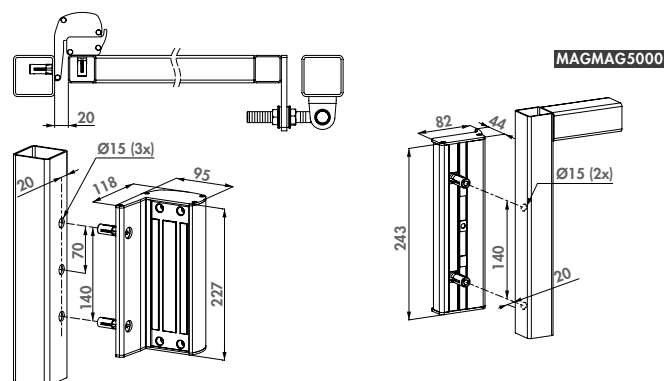

Opbouw magneetslot zonder handvaten

MAGMAG

Magneetslot zonder kruk. Beschikbaar in 2 versies: MAGMAG2500 met 250 kg kleeftkracht en MAGMAG5000 met 500 kg kleeftkracht. Een aluminium gelakte magneetbehuizing, voorzien van de unieke Quick-Fix bevestiging zorgt voor een snelle en afgewerkte montage. Elimineer tijdrovend laswerk; 5 gaten boren volstaat om het magneetslot te bevestigen. Een tweelaagse beschermende laklaag garandeert dat onze magneetsloten jarenlang probleemloos buiten gebruikt kunnen worden.

Beschikbare kleuren

ZILV 6005 9005

Specificaties

- ✔ 500 uur zoutnevel resistent. SGS gecertificeerd (ISO 9227)
- ✔ Gegarandeerde trekkracht getest op elk magneetslot
- ✔ Speciaal ontwikkelde beschermende tweelaagse coating voor buitengebruik
- ✔ Gepoederlakte aluminium behuizing
- ✔ Met kick-off systeem tegen remanent magnetisme
- ✔ Opstaande rand aan de magneetbehuizing verhindert dat je met een koevoet tussen magneet en aantrekplaat geraakt
- ✔ Snelle en afgewerkte montage door middel van 5 gaten met Quick-Fix
- ✔ Spanning: 12V / 24V DC
- ✔ Verbruik: 460mA / 12V of 230mA / 24V

Bestelcodes

MAGMAG-2500 Voor vierkante profielen van 40 tot 80 mm, 250 kg trekkracht

MAGMAG-5000 Voor vierkante profielen van 40 tot 80 mm, 500 kg trekkracht

Aanbevolen producten

N-LINE-MAG-2500

DC-ACCESS-12V-20W

DC-POWER-24V-25W