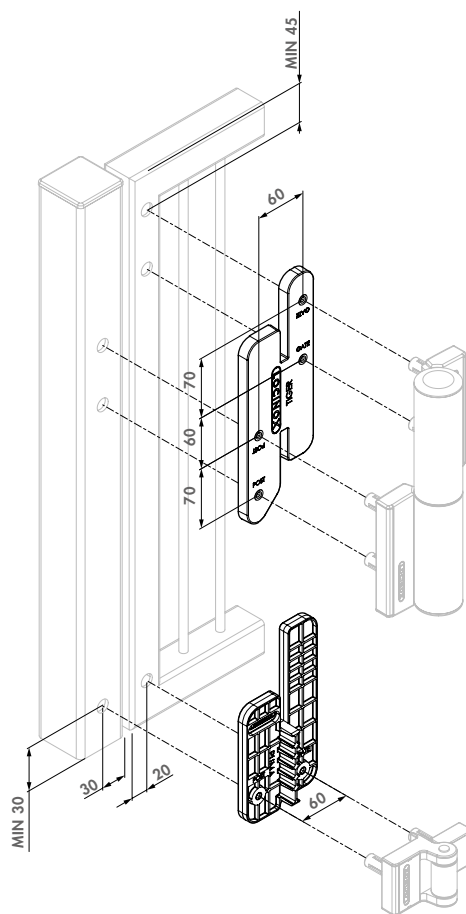

Specificaties

- ✔ 2 boren bijgeleverd $\text{Ø}5 / \text{Ø}15 \text{ mm}$
- ✔ Reserveset met 10 Quick-Fix expanders
- ✔ Stevige kunststofkoffer met inleg om alles netjes op te bergen
- ✔ Inclusief toebehoren voor montage en afregeling Tiger
- ✔ Aanbevolen om te gebruiken in combinatie met Drillvise-IV