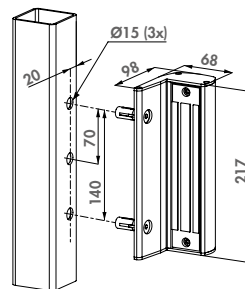

ZILV 9005

Specificaties

- ✔ Aanpasbaar aluminiumprofiel voor montage boven, onder en tussen de magneten
- ✔ Profiellengte van 2 m
- ✔ Geleverd met zelftappende vijzen, bevestiging met Quick-Fix mogelijk
- ✔ Incl. 2 kunststof afdekkappen en 6 kunststof tussenstukken
- ✔ Aluminium 3006PULL handvat inbegrepen
- ✔ Wordt geleverd met 2x MAGMAG2500
- ✔ Spanning: 12V / 24V DC
- ✔ Verbruik: 460mA / 12V of 230mA / 24V