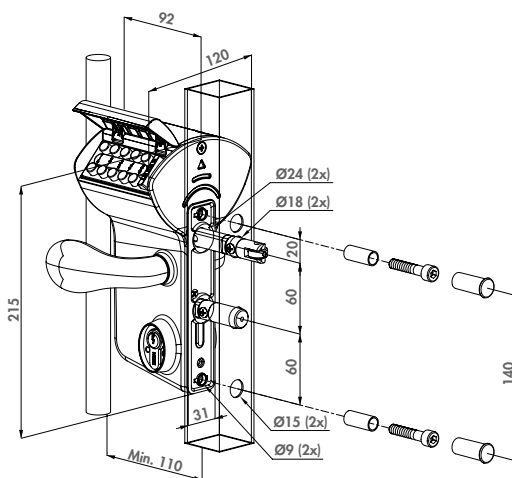

VINC I - Mechanisch codeslot in opbouw

LMKQ V2 (Gepatenteerd)

Superieur mechanisch codeslot met aluminium behuizing en roestvrijstalen binnenwerk. Dit slot werkt zonder batterijen of elektriciteit zo kan je op een snelle en eenvoudige manier elke poort uitrusten met toegangscontrole. Dankzij de 20 mm continue regelbaarheid van beide pennen, regelt u elke poort af voor een optimale vergrendeling. Een massieve, roestvrijstalen nachtpen met 23 mm dieptevergrendeling zorgt voor een veilige sluiting. Voor een snelle en uiterst precieze installatie raden we u het Drill-Fix boorkaliber aan.

Kleur slotkast

ZILV 6005 9005 7016

Specificaties

- ✓ ISO 9227 KTL / Elektrostatisch dompel gelakte slotkast weerstaat 1000 uur zoutneveltest
- ✓ Dubbelzijdig bedienbaar codeklavier
- ✓ Mogelijkheid om met verschillende in- en uitgangscodes te werken
- ✓ Polyamide afdekplaat: beschermt tegen regen en stof
- ✓ Eenvoudige en snelle code-instelling of -wijziging
- ✓ Met regelbare roltop voor een gemakkelijke sluiting
- ✓ Uiterst robuuste en gebruiksvriendelijke mechaniek
- ✓ Automatische codereset na opening met de krukken
- ✓ Anticode detectie met inwendige veiligheidsdrukplaat
- ✓ Uitwisselbaar met alle Locinox draaipointsloten

Aanbevolen slotvangers

Bestelcodes

Voor vierkante profielen

LMKQ3030 V2L Regelbaar van 30 mm tot 50 mm

LMKQ4040 V2L Regelbaar van 40 mm tot 60 mm

LMKQ6060 V2L Regelbaar van 60 mm tot 80 mm

Voor ronde profielen

LMRQ3030 V2L Regelbaar van 30 mm tot 50 mm

LMRQ4040 V2L Regelbaar van 40 mm tot 60 mm

LMRQ6060 V2L Regelbaar van 60 mm tot 80 mm

Voor platte profielen

LMPQ1010 V2L Regelbaar van 10 mm tot 30 mm

Aanbevolen krukken

Compatibel met elke poortsluiter