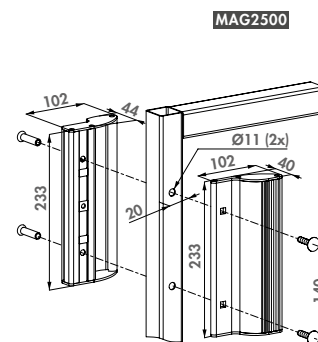

Opbouw magneetslot met handvaten

MAG

Innovatief magneetslot voor uw toegangscontrole. Beschikbaar in 2 versies: MAG2500 met 250 kg kleeftkracht en MAG5000 met 500 kg kleeftkracht. Een aluminium gelakte magneetbehuizing met geïntegreerde handgrepen, voorzien van de unieke Quick-Fix bevestiging zorgt voor een snelle en afgewerkte montage. Elimineer tijdrovend laswerk; 7 gaten boren volstaat om het magneetslot te bevestigen. Een tweelaagse beschermende laklaag garandeert dat onze magneetsloten jarenlang probleemloos buiten gebruikt kunnen worden.

Beschikbare kleuren

ZILV 6005 9005

Specificaties

- ✓ 500 uur zoutnevel resistent. SGS gecertificeerd (ISO 9227)
- ✓ Gegarandeerde trekkraft getest op elk magneetslot
- ✓ Speciaal ontwikkelde beschermende tweelaagse coating voor buitengebruik
- ✓ Gepoederlakte aluminium behuizing
- ✓ Met kick-off systeem tegen remanent magnetisme
- ✓ Opstaande rand aan de magneetbehuizing verhindert dat je met een koevoet tussen magneet en aantrekkplaat geraakt
- ✓ Snelle en makkelijke montage dankzij 5 gaten met Quick-Fix
- ✓ Spanning: 12V / 24V DC
- ✓ Verbruik: 460mA / 12V of 230mA / 24V

Bestelcodes

MAG-2500 Voor vierkante profielen van 40 tot 80 mm, 250 kg trekkraft

MAG-5000 Voor vierkante profielen van 40 tot 80 mm, 500 kg trekkraft

Aanbevolen producten