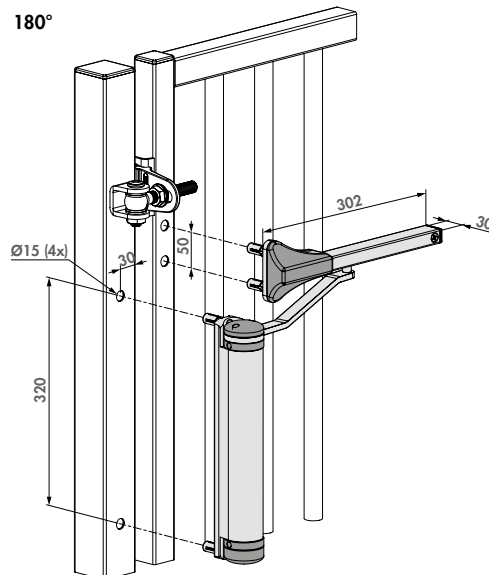

Specificaties

- ✓ Zelfsluitende werking met regelbare sluitsnelheid en eindslag
- ✓ Inclusief railset voor 90° en 180° situaties
- ✓ Krasvaste en roestvrije geanodiseerde aluminium behuizing
- ✓ Compact & esthetisch design
- ✓ Sluitsnelheid ongevoelig voor temperatuurschommelingen
- ✓ Voor zowel links- als rechtsdraaiende poorten
- ✓ Geïntegreerde voorspanning voor extra vlotte installatie
- ✓ Snelle en gemakkelijke montage: Quick-Fix