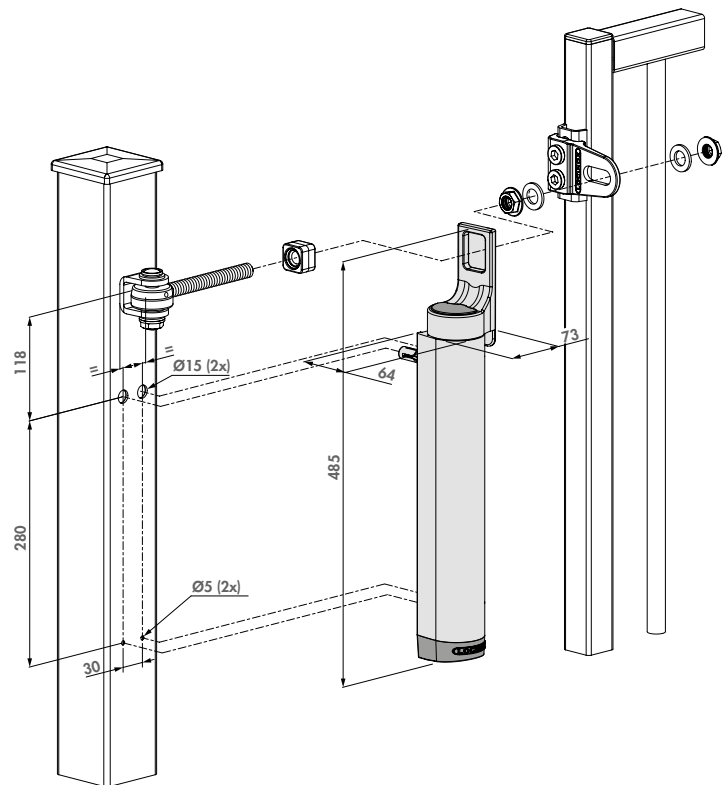

Bestelcode

RHINO Hydraulische poortsluiter voor poorten tot 150 kg