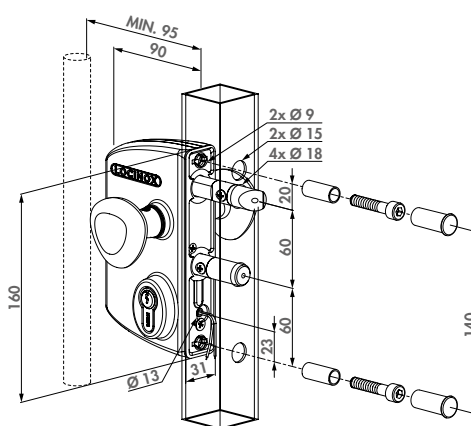

Specificaties

- ✓ ISO 9227 KTL / Elektrostatisch dompel gelakte slotkast weerstaat 1000 uur zoutneveltest
- ✓ Normaal gesloten werking: Slot is gesloten als voeding aangeschakeld is
- ✓ Blokkering en deblokkering van de krukken
- ✓ Eenvoudige links- en rechtsomstelling
- ✓ Dieptevergrendeling van de nachtpen 23 mm met één draai van de sleutel
- ✓ Sleutelbediening van de dagpen
- ✓ Continue verstelbaarheid tot 20 mm van beide pennen zonder demontage van de slotkast
- ✓ 4-gats-bevestiging met 2 inbusbouten
- ✓ Uitwisselbaar met alle Locinox draaipoortsloten
- ✓ Spanning: 12V AC/DC