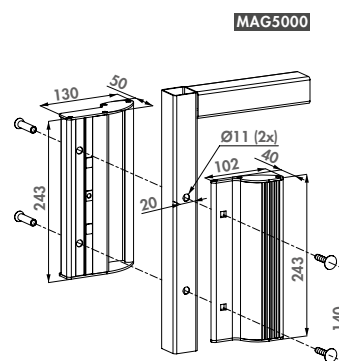

Opbouw magneetslot met handvaten

MAG

Innovatief magneetslot voor uw toegangscontrole. Beschikbaar in 2 versies: MAG2500 met 250 kg kleeftkracht en MAG5000 met 500 kg kleeftkracht. Een aluminium gelakte magneetbehuizing met geïntegreerde handgrepen, voorzien van de unieke Quick-Fix bevestiging zorgt voor een snelle en afgewerkte montage. Elimineer tijdrovend laswerk; 7 gaten boren volstaat om het magneetslot te bevestigen. Een tweelaagse beschermende laklaag garandeert dat onze magneetsloten jarenlang probleemloos buiten gebruikt kunnen worden.

Beschikbare kleuren

ZILV 6005 9005

Specificaties

- ✓ 500 uur zoutnevel resistent. SGS gecertificeerd (ISO 9227)
- ✓ Gegarandeerde trekkraft getest op elk magneetslot
- ✓ Speciaal ontwikkelde beschermende tweelaagse coating voor buitengebruik
- ✓ Gepoederlakte aluminium behuizing
- ✓ Met kick-off systeem tegen remanent magnetisme
- ✓ Opstaande rand aan de magneetbehuizing verhindert dat je met een koevoet tussen magneet en aantrekkplaat geraakt
- ✓ Snelle en makkelijke montage dankzij 5 gaten met Quick-Fix
- ✓ Spanning: 12V / 24V DC
- ✓ Verbruik: 460mA / 12V of 230mA / 24V

Bestelcodes

MAG-2500 Voor vierkante profielen van 40 tot 80 mm, 250 kg trekkraft

MAG-5000 Voor vierkante profielen van 40 tot 80 mm, 500 kg trekkraft

Aanbevolen producten