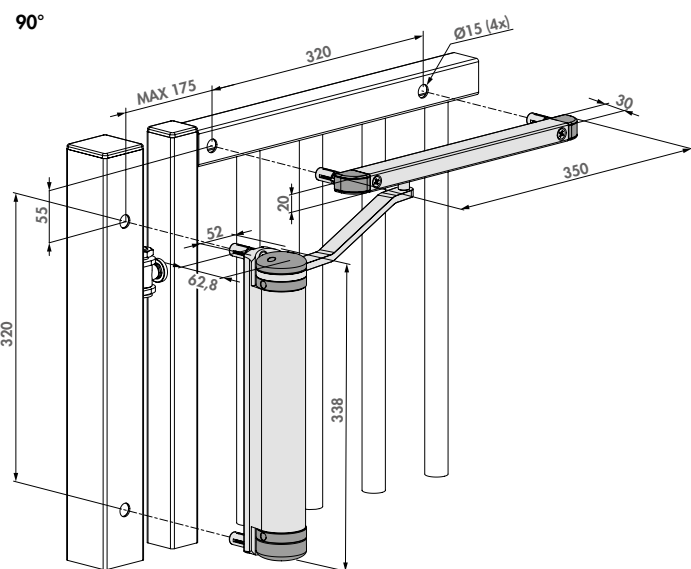

Specificaties

- ✓ Zelfsluitende werking met regelbare sluitsnelheid en eindslag
- ✓ Inclusief railset voor 90° en 180° situaties
- ✓ Krasvaste en roestvrije geanodiseerde aluminium behuizing
- ✓ Compact & esthetisch design
- ✓ Sluitsnelheid ongevoelig voor temperatuurschommelingen
- ✓ Voor zowel links- als rechtsdraaiende poorten
- ✓ Geïntegreerde voorspanning voor extra vlotte installatie
- ✓ Snelle en gemakkelijke montage: Quick-Fix