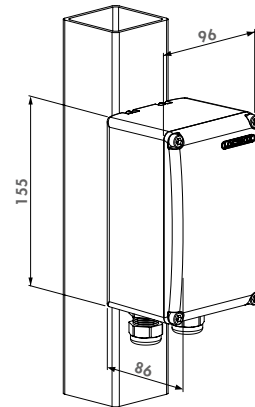

Behuizing voor voedingen en timer