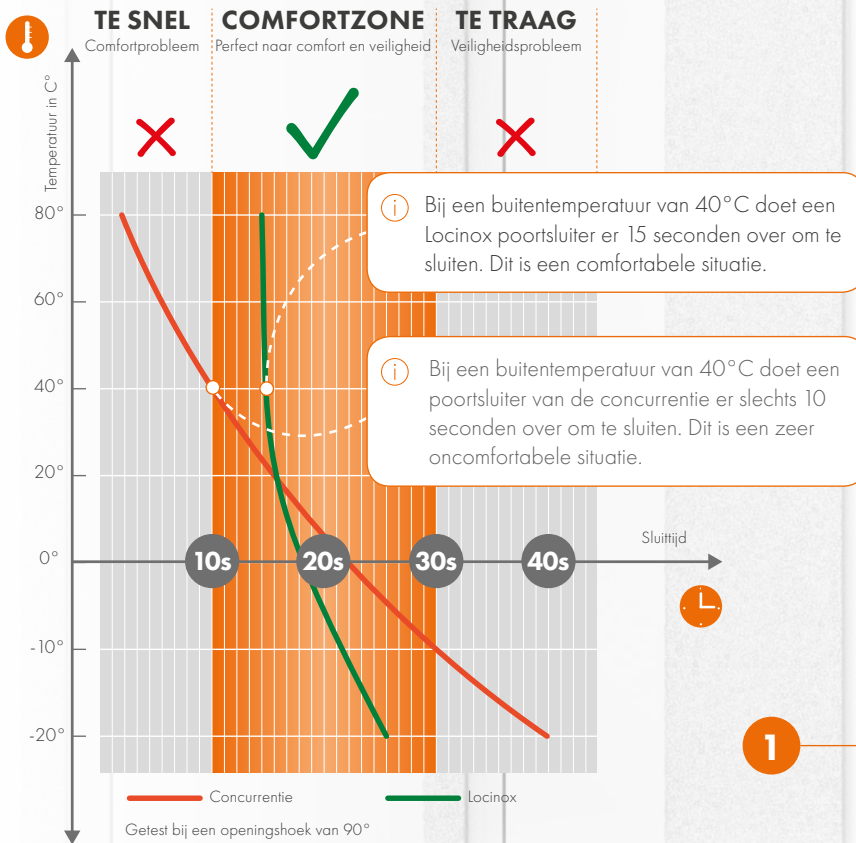

ZELFSLUITENDE HYDRAULISCHE POORTSLUITERS

1 ALTIJD EEN CONSTANTE SLUITSNELHEID VAN BAR KOUD TOT SNIKHEET

Gaat een poort te traag dicht, dan kunnen kinderen of huisdieren ontsnappen. Gaat een poort te snel dicht, wordt dit problematisch voor rolstoelgebruikers. Een poort die luid dichtslaat is bovendien hinderlijk naar geluidsoverlast maar ook niet goed voor het poortmechanisme op zich.

Dankzij het Active Thermal System, in-house ontwikkelde spitstechnologie, garandeert Locinox altijd een constante sluitsnelheid, ongeacht de buitentemperatuur.

2 STEL SNELHEID & EINDSLAG UITERST PRECIES AF

De ene klant wenst een poort die traag sluit, iemand anders wil dat de poort net sneller sluit. Geen probleem. Al onze poortsluiters zijn uiterst precies, snel en makkelijk af te stellen, volledig naar wens.

De eindslag zorgt ervoor dat de poort op het einde even snelheid neemt zodat uw klant er zeker van is dat de poort goed gesloten is. Ook de eindslag kan minitius afgeregeld worden.