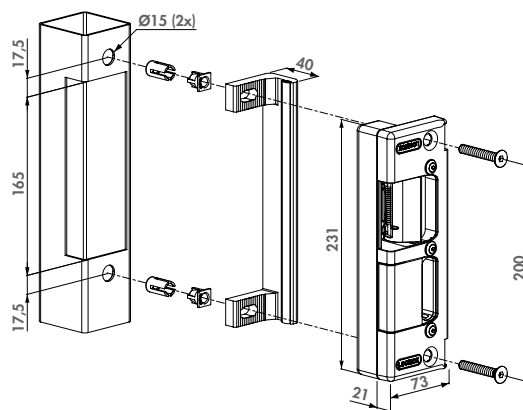

Specificaties

- ✔ Type SEH.E: Emissa - Normaal Gesloten
- ✔ Type SEH.R: Ruptura - Normaal Open
- ✔ Eenvoudige links- en rechtsomstelling
- ✔ Voor vaste paalprofielen 50 x 50 mm en groter
- ✔ Spanning: 12V AC/DC
- ✔ Verbruik Emissa: 1A
- ✔ Verbruik Ruptura: 1,5A
- ✔ Water- en weerbestendig
- ✔ Weerstand tegen druk op de dagpen: 500 kg