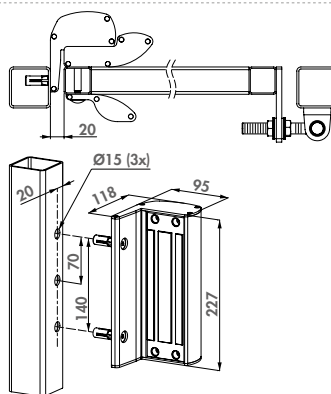

Opbouw magneetslot met handvaten

MAG

Innovatief magneetslot voor uw toegangscontrole. Beschikbaar in 2 versies: MAG2500 met 250 kg kleeftkracht en MAG5000 met 500 kg kleeftkracht. Een aluminium gelakte magneetbehuizing met geïntegreerde handgrepen, voorzien van de unieke Quick-Fix bevestiging zorgt voor een snelle en afgewerkte montage. Elimineer tijdrovend laswerk; 7 gaten boren volstaat om het magneetslot te bevestigen. Een tweelaagse beschermende laklaag garandeert dat onze magneetsloten jarenlang probleemloos buiten gebruikt kunnen worden.

Beschikbare kleuren

ZILV 6005 9005

Specificaties

- ✓ 500 uur zoutnevel resistent. SGS gecertificeerd (ISO 9227)
- ✓ Gegarandeerde trekkraft getest op elk magneetslot
- ✓ Speciaal ontwikkelde beschermende tweelaagse coating voor buitengebruik
- ✓ Gepoederlakte aluminium behuizing
- ✓ Met kick-off systeem tegen remanent magnetisme
- ✓ Opstaande rand aan de magneetbehuizing verhindert dat je met een koevoet tussen magneet en aantrekkplaat geraakt
- ✓ Snelle en makkelijke montage dankzij 5 gaten met Quick-Fix
- ✓ Spanning: 12V / 24V DC
- ✓ Verbruik: 460mA / 12V of 230mA / 24V

Bestelcodes

MAG-2500 Voor vierkante profielen van 40 tot 80 mm, 250 kg trekkraft

MAG-5000 Voor vierkante profielen van 40 tot 80 mm, 500 kg trekkraft

Aanbevolen producten