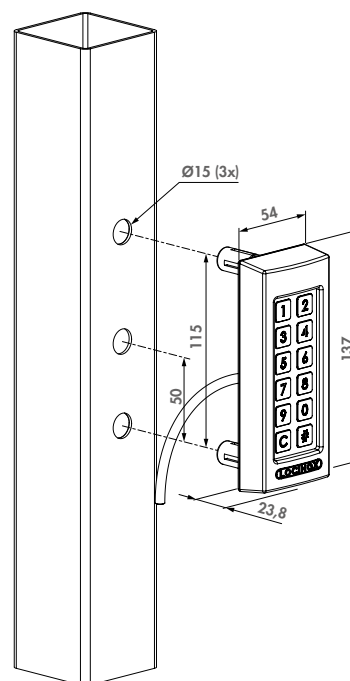

NIEUW Robuust, vorstvrij en waterdicht codeklavier met 2 interne relais SLIMSTONE-2-

Het nieuwe SlimStone-2 codeklavier bevat twee relais voor een verbeterde toegangscontrole en geavanceerde flexibiliteit. Het biedt de mogelijkheid om twee verschillende automatisatieproducten aan te sturen, of om een poort op twee verschillende manieren te openen. Het SlimStone codeklavier met geïntegreerde led-verlichting is qua robuustheid uniek in zijn soort. Het codeklavier is ontwikkeld en getest voor de meest extreme weersomstandigheden (IP68) zodat de toegangscontrole in alle omstandigheden gegarandeerd is. Dankzij beide ingebouwde relais, met een Normaal Open en Gesloten contact, verloopt de aansluiting zowel met Locinox als andere automatisatieproducten erg snel.

Beschikbare kleuren

ZILV 9005

Specificaties

- ✓ Voldoet aan IP68 - Extreem water- en stofbestendig
- ✓ Roesvrijstalen frontplaat en toetsen, aluminium behuizing met structuurlak
- ✓ Energiezuinige en regelbare witte led verlichting
- ✓ Duurzame roestvrij stalen drukknoppen getest op meer dan 1,000,000 indrukkingen
- ✓ Eenvoudige installatie en configuratie
- ✓ Eenvoudig programmeren van maximaal 100 gebruikerscodes
- ✓ Vorstbestendig dankzij slim verwarmingselement
- ✓ Getest van -30 tot +85° Celsius
- ✓ Tijdbereik instelbaar tussen puls en timer-mode (100ms - 99s)
- ✓ Werkspanning codeklavier van 10 tot 26 Volt AC/DC
- ✓ Stroom: 1,0 A (met verwarming) / Pmax= 13,5W (met max verwarming)
- ✓ 2 schakelrelais inbegrepen: 2 x NO - 2 x NC - 2 x COM (Max 2A, 60W, 26V AC/DC)
- ✓ 2 m aansluitkabel inbegrepen

Compatibele producten

Bestelcode

SLIMSTONE-2- Robuust, vorstvrij en waterdicht codeklavier met 2 interne relais

Elektrische accessoires

Aanbevolen voedingen