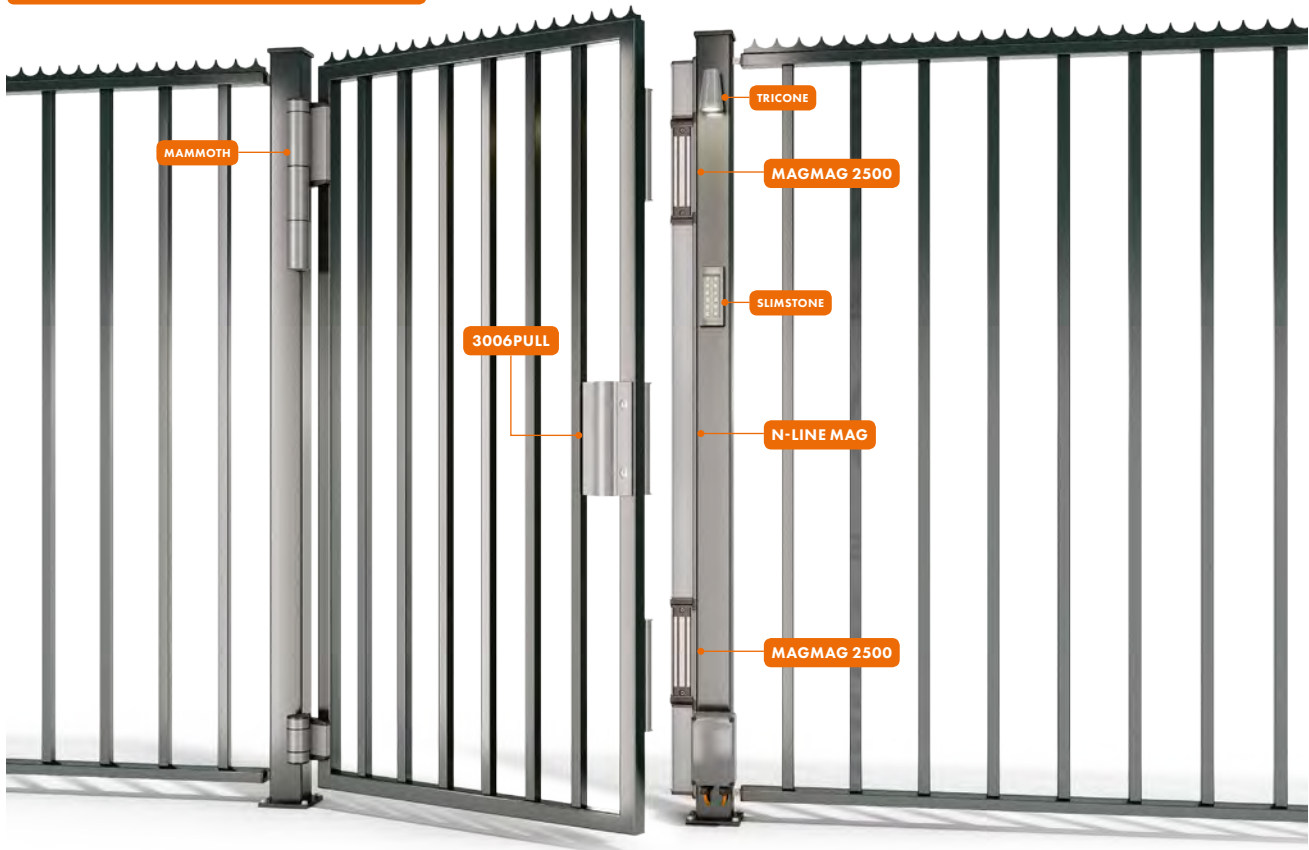

OPBOUW MAGNEETSLOTEN

TOTAALCONCEPT VOOR DRAAIPOORTEN

MAGMAG

Kwalitatief magneetslot in opbouw met gegarandeerde kleeftkracht en lange levensduur. 500 uur zoutnevel resistent.

N-LINE-MAG

Esthetisch, aanpasbaar en gepoederlakt designprofiel voor integratie van magneetsloten.

3006PULL

Elegante gepoederlakte hendel voor makkelijke opening en sluiting van de poort.

TIP

- Win tijd en bestel de all-in-one **N-LINE-MAG-KIT**
- Voeg toegangscontrole toe dankzij het robuuste, vorstvrije en waterdichte **SLIMSTONE** codeklavier (IP68)
- Maak uw poort zelfsluitend met de esthetische **MAMMOTH** poortsluiter