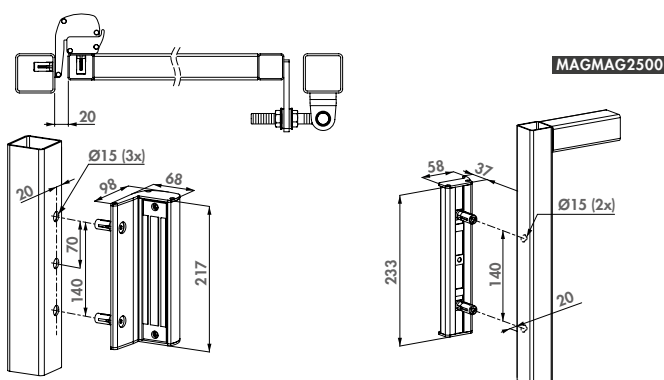

Opbouw magneetslot zonder handvaten

MAGMAG

Magneetslot zonder kruk. Beschikbaar in 2 versies: MAGMAG2500 met 250 kg kleeftkracht en MAGMAG5000 met 500 kg kleeftkracht. Een aluminium gelakte magneetbehuizing, voorzien van de unieke Quick-Fix bevestiging zorgt voor een snelle en afgewerkte montage. Elimineer tijdrovend laswerk; 5 gaten boren volstaat om het magneetslot te bevestigen. Een tweelaagse beschermende laklaag garandeert dat onze magneetsloten jarenlang probleemloos buiten gebruikt kunnen worden.

Beschikbare kleuren

ZILV 6005 9005

Specificaties

- ✔ 500 uur zoutnevel resistent. SGS gecertificeerd (ISO 9227)
- ✔ Gegarandeerde trekkracht getest op elk magneetslot
- ✔ Speciaal ontwikkelde beschermende tweelaagse coating voor buitengebruik
- ✔ Gepoederlakte aluminium behuizing
- ✔ Met kick-off systeem tegen remanent magnetisme
- ✔ Opstaande rand aan de magneetbehuizing verhindert dat je met een koevoet tussen magneet en aantrekplaat geraakt
- ✔ Snelle en afgewerkte montage door middel van 5 gaten met Quick-Fix
- ✔ Spanning: 12V / 24V DC
- ✔ Verbruik: 460mA / 12V of 230mA / 24V

Bestelcodes

MAGMAG-2500 Voor vierkante profielen van 40 tot 80 mm, 250 kg trekkracht

MAGMAG-5000 Voor vierkante profielen van 40 tot 80 mm, 500 kg trekkracht

Aanbevolen producten

N-LINE-MAG-2500

DC-ACCESS-12V-20W

DC-POWER-24V-25W