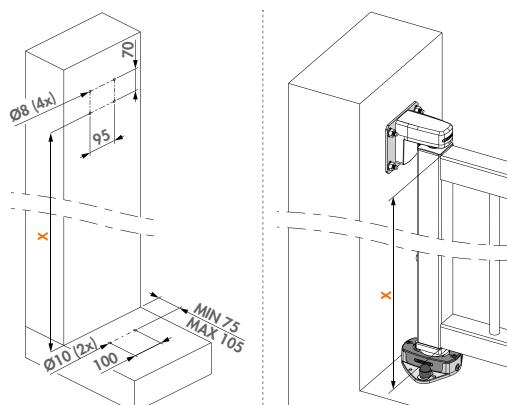

Specificaties

- ✔ Warmbad gegalvaniseerde muurplaat gepoederlakt in RAL9005
- ✔ Aluminium bevestigingsblok voor onderste scharnier
- ✔ Inclusief keilbouten
- ✔ Afstand tussen poort en muur: min. 29 mm - max. 54 mm
- ✔ Diepte aanpassing: 15 mm
- ✔ Hoogte aanpassing: 10 mm
- ✔ Minimale ruimte onder de poort: 55 mm
- ✔ Enkel compatibel met Interio poortsluiter