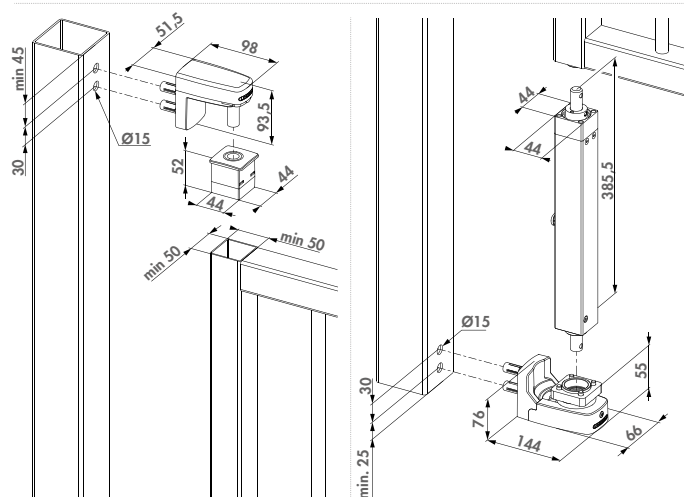

Bestelcode

INTERIO Hydraulische inbouw poortsluiter voor poorten tot 150 kg

Compatibele producten

INTERIO-
GROUND-9005

INTERIO-
WALL-9005