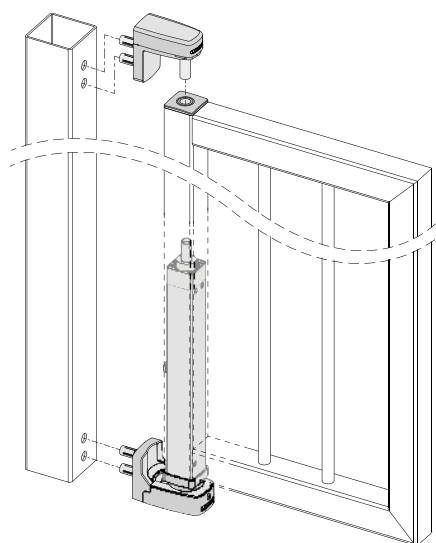

NIEUW Onzichtbare hydraulische inbouw poortsluiter

INTERIO (Gepatenteerd)

De Interio hydraulische poortsluiter met bijhorende scharnierset wordt helemaal onzichtbaar ingebouwd in het poortprofiel. Een perfect esthetische oplossing geboden voor een uiterst comfortabele opening en sluiting van de poort. De geïntegreerde voorspanning garandeert een efficiënte en perfecte installatie waar snelheid en eindslag naar wens bijgesteld kunnen worden.

Beschikbare kleuren

9005

Specificaties

- ✔ Automatische sluitkracht over 125° (afhankelijk van de situatie) met regelbare snelheid en eindslag
- ✔ Gepoederlakte aluminium behuizing
- ✔ Sluitsnelheid ongevoelig voor temperatuurschommelingen
- ✔ Vandalismebestendig
- ✔ Voor zowel links- als rechtsdraaiende poorten
- ✔ Eenvoudige, veilige en snelle montage met Quick-Fix
- ✔ Optionele sets beschikbaar voor grond- en muurmontage
- ✔ Gebruik met Gatestop aanbevolen

Bestelcode

INTERIO Hydraulische inbouw poortsluiter voor poorten tot 150 kg

Compatibele producten

INTERIO-
GROUND-9005

INTERIO-
WALL-9005