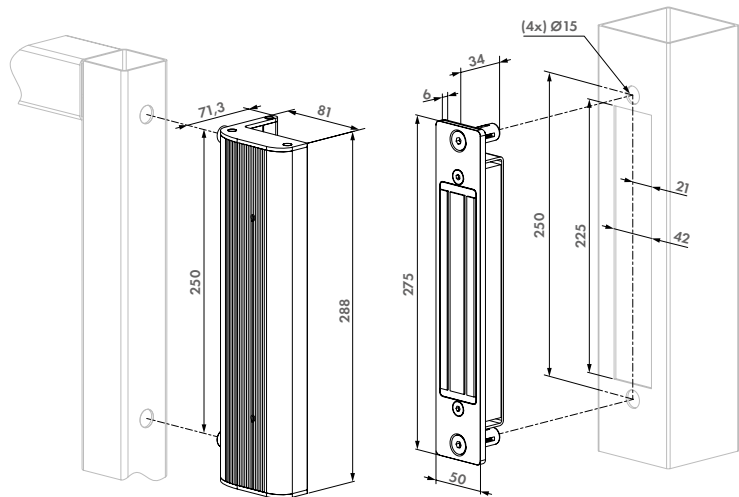

Inbouw magneetslot voor draaiporten

B-MAG-

Door montage in de paal kan dit magneetslot uiterst onopvallend en esthetisch gemonteerd worden, terwijl een maximale doorgang behouden blijft. Een snelle montage is realiseerbaar met Quick-Fix. Het heeft een gegarandeerde trekkracht van 250 kilogram en kan extreme weersomstandigheden aan. De stootrubbers verhinderen beschadiging aan poort en accessoires bij hardhandig gebruik, terwijl de flexibele montage van de tegenplaat ervoor zorgt dat ook bij een niet perfect uitgelijnde poort, een zekere sluiting gegarandeerd is.

Beschikbare kleuren

ZILV 9005

Specificaties

- ✔ Gegarandeerde trekkracht getest op elk magneetslot
- ✔ 500 uur zoutnevel resistent. SGS gecertificeerd (ISO 9227)
- ✔ Speciaal ontwikkelde beschermende tweelagige coating voor buitengebruik
- ✔ Met kick-off systeem tegen remanent magnetisme
- ✔ Minimale kleefkracht: 2500N (250 kg)
- ✔ Verbruik: 460mA/12V of 230mA/24V

Bestelcodes

B-MAG- Inbouw magneetslot en ankerplaat voor draaiporten

Aanbevolen producten