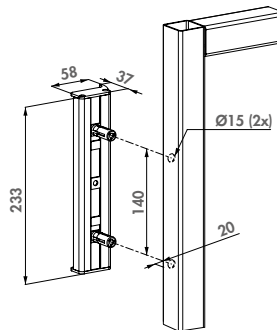

ZILV 9005

Specificaties

- ✔ Aanpasbaar aluminiumprofiel voor montage boven, onder en tussen de magneten
- ✔ Profiellengte van 2 m
- ✔ Geleverd met zelftappende vijzen, bevestiging met Quick-Fix mogelijk
- ✔ Incl. 2 kunststof afdekkappen en 6 kunststof tussenstukken
- ✔ Aluminium 3006PULL handvat inbegrepen
- ✔ Wordt geleverd met 2x MAGMAG2500
- ✔ Spanning: 12V / 24V DC
- ✔ Verbruik: 460mA / 12V of 230mA / 24V