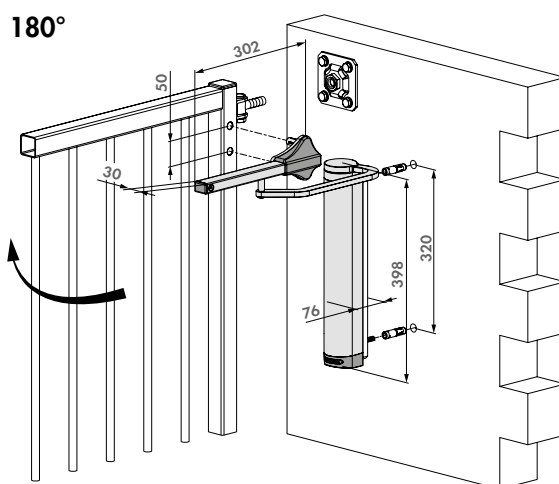

Bestelcode

VERTICLOSE-2-WALL- Krachtige en all-round hydraulische poortsluiter voor muurmontage