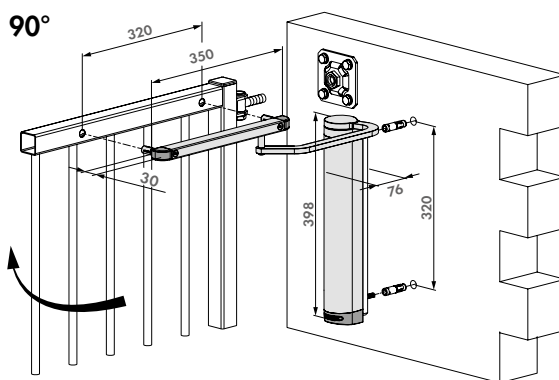

Bestelcode

VERTICLOSE-2-WALL- Krachtige en all-round hydraulische poortsluiter voor muurmontage