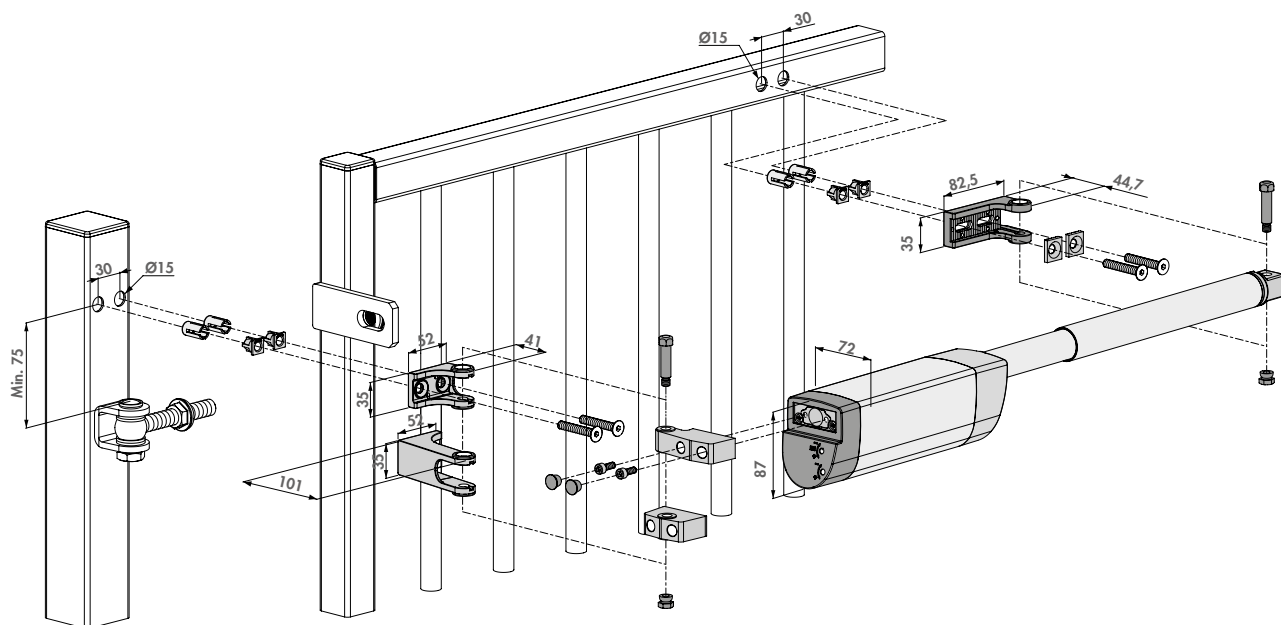

Hydraulische poortsluiter voor grote poorten

SAMSON-2 (Gepatenteerd)

Eenvoudige installatie, soepele werking en uiterst geschikt voor grotere poorten. Samson-2 is de veelzijdige hydraulische poortsluiter vervaardigd uit hoogwaardige componenten voor een bijzonder lange levensduur. Temperatuurschommelingen hebben geen vat op de vloeiende en constante werking. De bijgeleverde montagebeugel doet Samson-2 perfect passen op gashekwerk.

Beschikbare kleuren

ZILV

Specificaties

- ✓ Openingshoek tot 150°, afhankelijk van de situatie
- ✓ Speciaal ontworpen voor buitengebruik: industriële kwaliteit
- ✓ Krasvaste en roestvrije geanodiseerde aluminium behuizing
- ✓ Sluitsnelheid ongevoelig voor temperatuurschommelingen
- ✓ Eenvoudige en snelle montage met Quick-Fix
- ✓ Voor links- en rechtsdraaiende poorten

Aanbevolen installatietools

Bestelcode

SAMSON-2 Hydraulische poortsluiter voor poorten tot 150 kg

DRILLVISE-II

DRILLVISE-IV

SB-