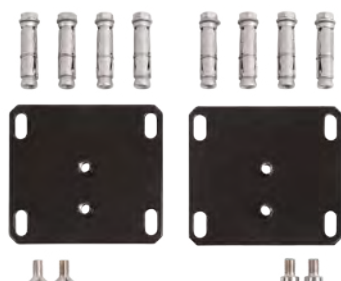

Compatibel met MAMMOTH-180 poortsluiter

Bestelcode

INTERIO-GROUND-9005 Optionele grondbevestigingsset, enkel compatibel met Interio poortsluiter

INTERIO

Muurbevestigingsset voor Interio poortsluiter

INTERIO-WALL-9005

Optionele set om Interio poortsluiter rechtstreeks op de muur te bevestigen. Deze set bestaat uit twee muurplaten uit warmbad gegalvaniseerd staal. Inclusief alle bevestigingen.

Specificaties

- ✔ Warmbad gegalvaniseerde muurplaat gepoederlakt in RAL9005
- ✔ Afstand tussen poort en muur: min. 29 mm
- ✔ Diepte aanpassing: 15 mm
- ✔ Hoogte aanpassing: 10 mm
- ✔ Minimale ruimte onder de poort: 55 mm
- ✔ Enkel compatibel met Interio poortsluiter