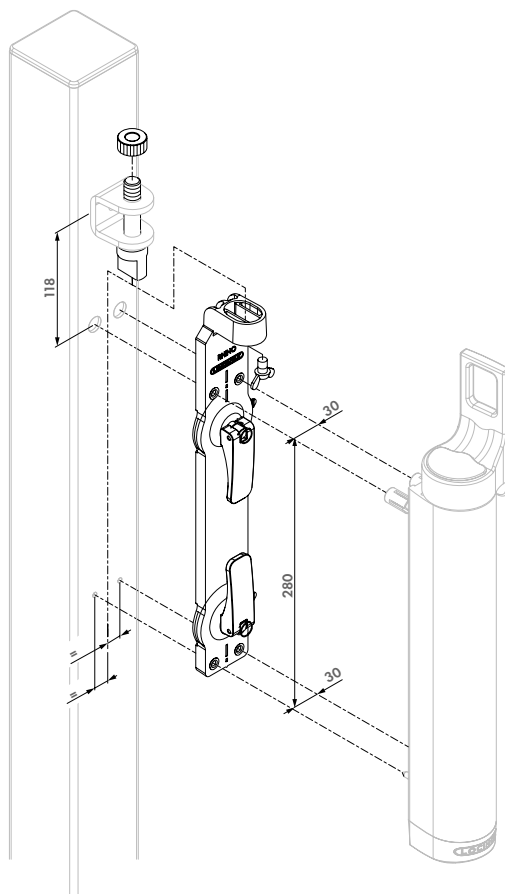

Specificaties

- ✓ 2 boren bijgeleverd $\text{Ø}5 / \text{Ø}15 \text{ mm}$
- ✓ Reserveset met 10 Quick-Fix expanders
- ✓ Stevige kunststofkoffer met inleg om alles netjes op te bergen
- ✓ Positioneert de Rhino perfect ten opzichte van het Locinox scharnier
- ✓ Inclusief toebehoren voor montage en afregeling Rhino