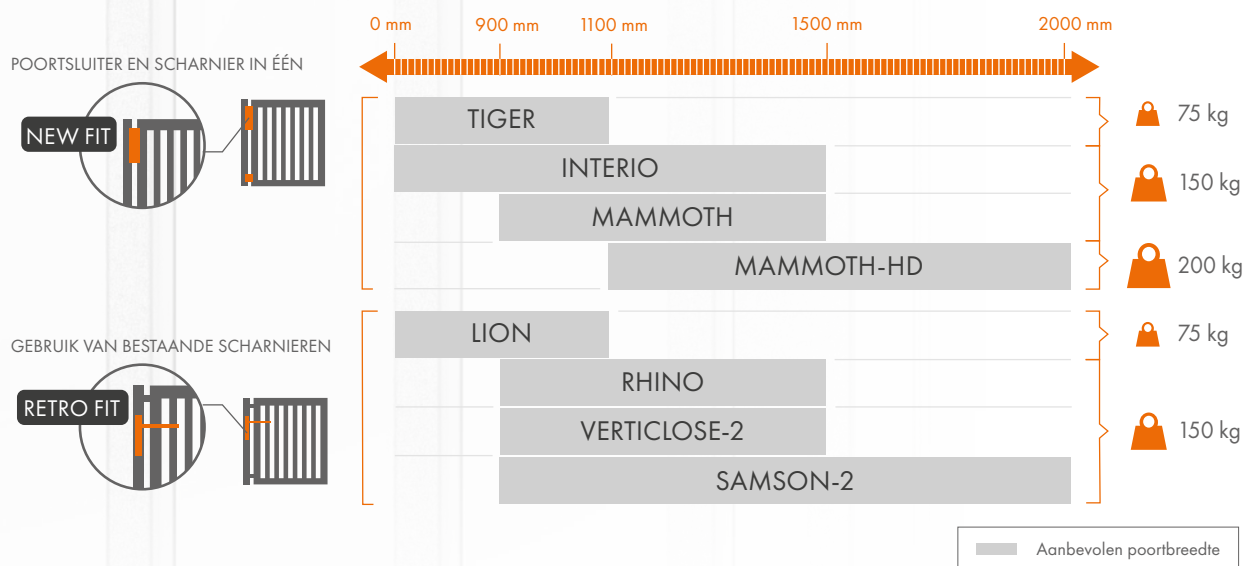

3 FUNCTIONEERT COMFORTABEL

De eigen ontwikkelde high-helix schroef verzekert een uiterst consistente werking. Garandeert eveneens een comfortabele opening voor ouderen en mensen met een fysieke beperking.

4 WATER- EN STOFDICHT

Onze poortsluiters maken gebruik van een rotatiedichting. Dit zorgt ervoor dat vuil en stofdeeltjes niet in de behuizing van de poortsluiter kunnen indringen. Zo is uw klant verzekerd van een lange levensduur zonder zorgen.

5 SLUIT ALTIJD

De krachtige torsieveer garandeert de nodige sluitkracht. Uw poort sluit dus altijd, ongeacht de wind die speelt in de poort, de breedte van de poort of de buitentemperatuur (omwille van de vloeibaarheidsgraad van de olie). Gemoedsrust verzekerd.

6 100% BESCHERMD

De aluminium geanodiseerde behuizing garandeert een perfecte bescherming tegen alle weersomstandigheden. De behuizing is wind-, stof- en waterdicht waardoor uw poortsluiter perfect blijft functioneren.

EEN POORTSLUITER VOOR ELKE POORT

OPENINGSHOEK

ALLE LOCINOX POORTSLUITERS