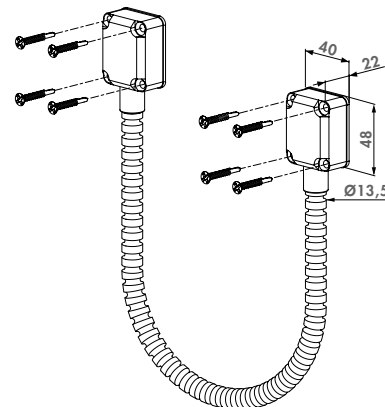

DVK

Roestvrijstalen doorvoerslang. Ideaal om uw elektrische kabels te beschermen in een buitenomgeving.

Beschikbare kleuren

ZILV

Specificaties

- ✔ Roestvrijstalen doorvoerslang voor elektrische kabel
- ✔ Lengte van de kabel 450 mm
- ✔ Voorzien van 8 zelftappende schroeven
- ✔ Binnendiameter: Ø10,5 mm