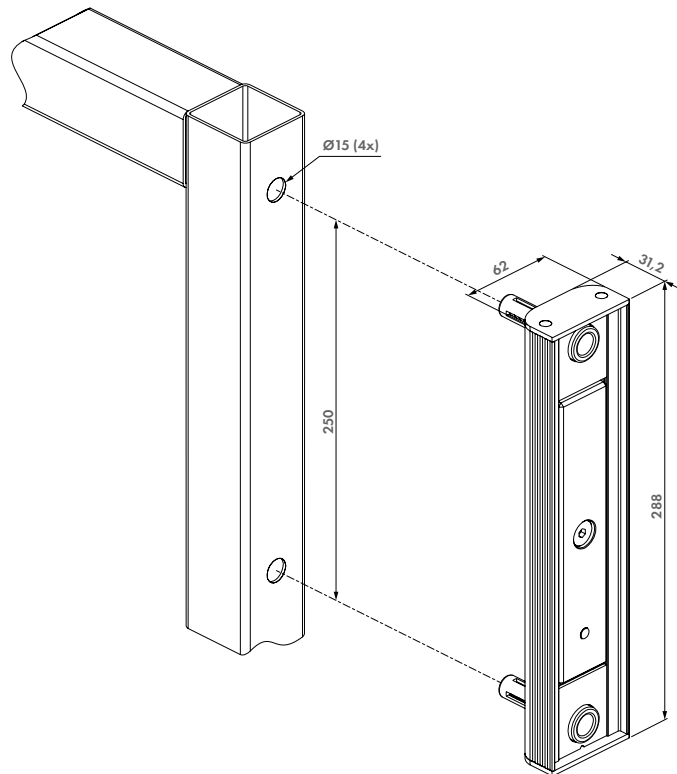

Specificaties

- ✓ Gegarandeerde trekkracht getest op elk magneetslot
- ✓ 500 uur zoutnevel resistent. SGS gecertificeerd (ISO 9227)
- ✓ Speciaal ontwikkelde beschermende tweelagige coating voor buitengebruik
- ✓ Met kick-off systeem tegen remanent magnetisme
- ✓ Minimale kleefkracht: 2500N (250 kg)
- ✓ Verbruik: 460mA/12V of 230mA/24V