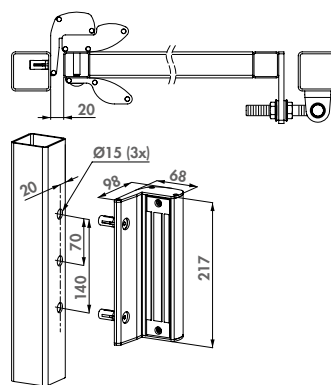

Opbouw magneetslot met handvaten

MAG

Innovatief magneetslot voor uw toegangscontrole. Beschikbaar in 2 versies: MAG2500 met 250 kg kleeftkracht en MAG5000 met 500 kg kleeftkracht. Een aluminium gelakte magneetbehuizing met geïntegreerde handgrepen, voorzien van de unieke Quick-Fix bevestiging zorgt voor een snelle en afgewerkte montage. Elimineer tijdrovend laswerk; 7 gaten boren volstaat om het magneetslot te bevestigen. Een tweelaagse beschermende laklaag garandeert dat onze magneetsloten jarenlang probleemloos buiten gebruikt kunnen worden.

Beschikbare kleuren

ZILV 6005 9005

Specificaties

- ✓ 500 uur zoutnevel resistent. SGS gecertificeerd (ISO 9227)
- ✓ Gegarandeerde trekkraft getest op elk magneetslot
- ✓ Speciaal ontwikkelde beschermende tweelaagse coating voor buitengebruik
- ✓ Gepoederlakte aluminium behuizing
- ✓ Met kick-off systeem tegen remanent magnetisme
- ✓ Opstaande rand aan de magneetbehuizing verhindert dat je met een koevoet tussen magneet en aantrekkplaat geraakt
- ✓ Snelle en makkelijke montage dankzij 5 gaten met Quick-Fix
- ✓ Spanning: 12V / 24V DC
- ✓ Verbruik: 460mA / 12V of 230mA / 24V

Bestelcodes

MAG-2500 Voor vierkante profielen van 40 tot 80 mm, 250 kg trekkraft

MAG-5000 Voor vierkante profielen van 40 tot 80 mm, 500 kg trekkraft

Aanbevolen producten