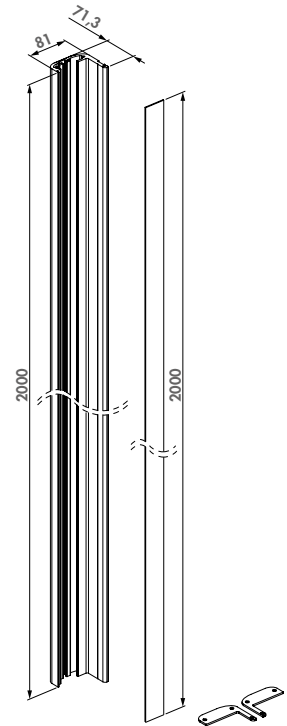

Compatibel magneetslot

MAGUNIT-2500