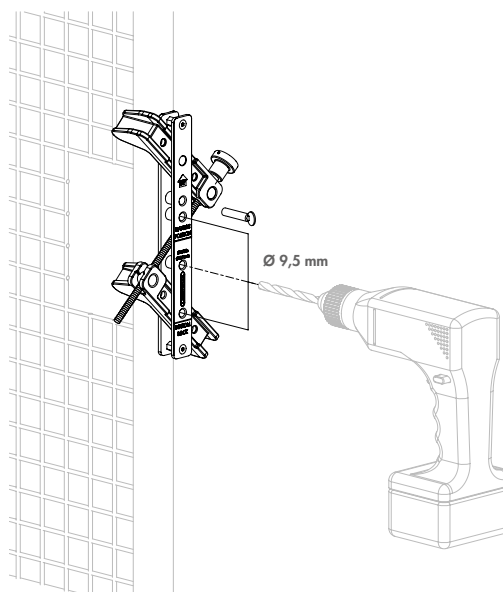

Specificaties

- ✔ Gereedschapskoffer met auto-centrerend boorkaliber voor snelle montage van Locinox poortsloten in opbouw en slotvangers
- ✔ Boorkaliber is geschikt voor ronde, vierkante en rechthoekige profielen van 30 tot 76 mm
- ✔ Inclusief 3 boorkoppen (Ø9,5 mm, Ø15 mm, Ø18 mm)
- ✔ Installatie van Locinox poortsloten en slotvangers in opbouw in 4 eenvoudige stappen
- ✔ Inclusief Locitool LA
- ✔ Bevat Allen Key en positioneringspen