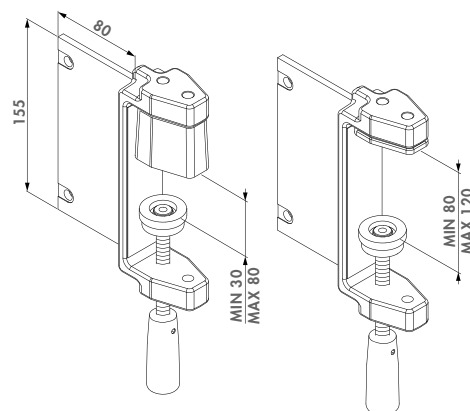

Gerelateerde producten

Bestelcode

DRILLWISE-II Spanklemset voor positionering van het poortkader

Gereedschapskoffer met 4 Locinox spanklemmen

DRILLWISE-IV

Gereedschapskoffer met set van 4 spanklemmen voor het bevestigen van boorhulpen en accessoires bij montage of installatie. Ideaal in combinatie met Tigerdrill voor installatie Tiger poortsluiter.