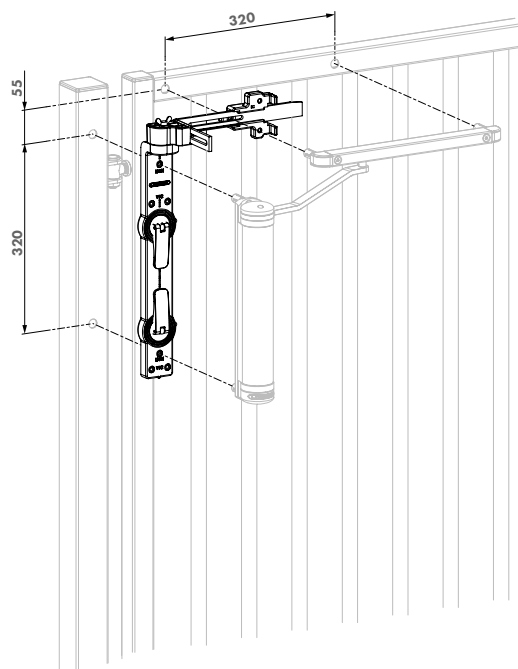

Specificaties

- ✓ Stevige kunststofkoffer met compartimentering
- ✓ Reserveset met 10 Quick-Fix expanders
- ✓ 2 boren bijgeleverd $\varnothing 5$ / $\varnothing 15$ mm

Bestelcode

LION-VTC-DRILL Montage- en boorkaliber voor Lion & VTC-2 poortsluiters