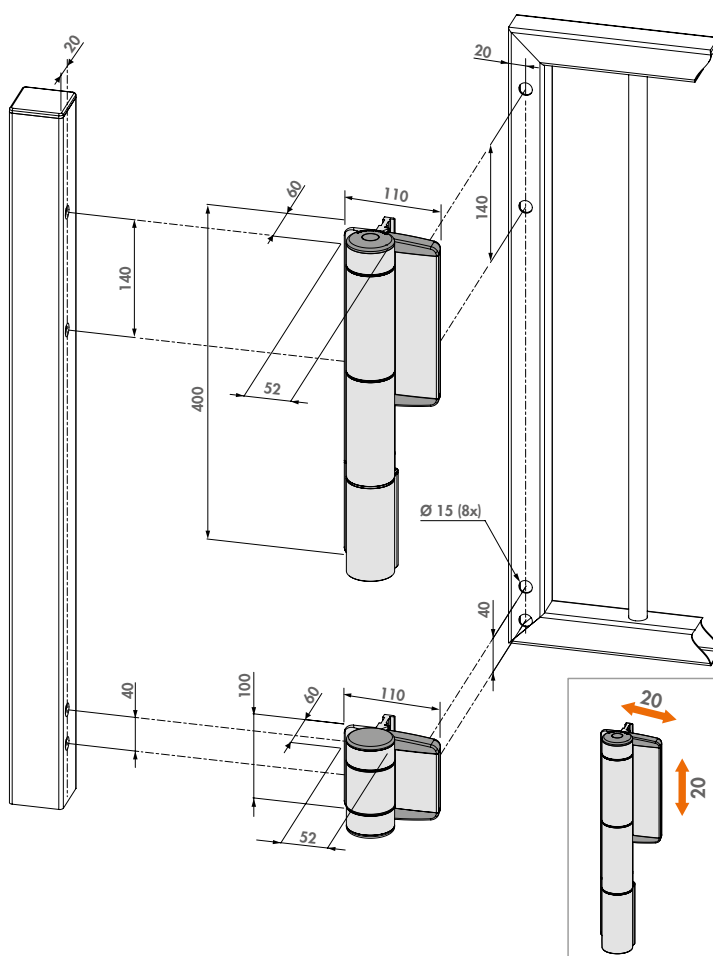

Bestelcode

MAMMOTH-180 Stijlvolle hydraulische poortsluiter voor zware poorten