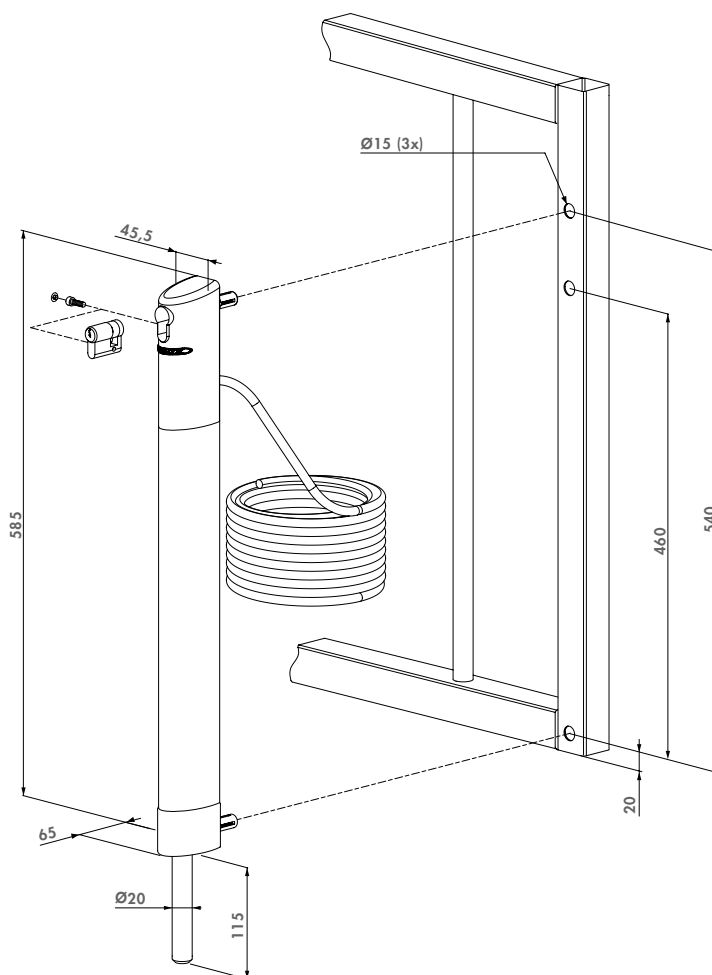

Bestelcode

ELECTRADROP Voor profielen van 40 x 40 mm of meer

Grondvanger en voeding

OGS

DC-POWER-24V-25W

Powerbox: transfo-behuizing

PB-1

Aluminium gelakte transfo-box voorzien van Quick-Fix voor snelle en stevige montage. IP66