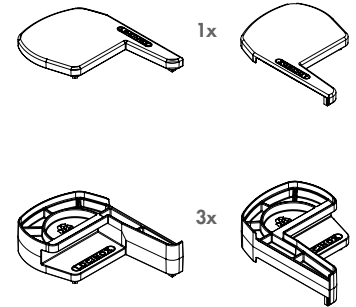

Beschikbare kleuren

ZILV 9005

Specificaties

- ✓ Profiellengte van 2 m
- ✓ Geleverd met zelftappende vijzen, bevestiging met Quick-Fix mogelijk
- ✓ Incl. 2 kunststof afdekkappen en 6 kunststof tussenstukken
- ✓ Adapter nodig bij gebruik met 3006PULL kruk, meegeleverd met 3006PULL