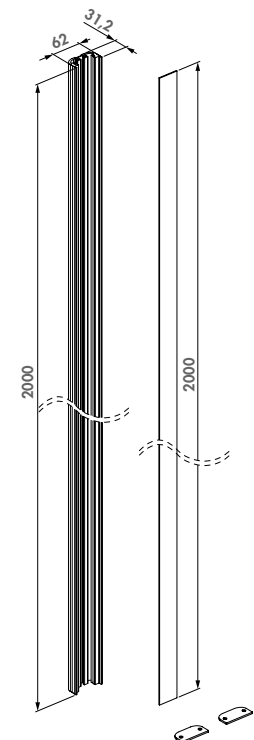

Compatibel magneetslot

MAGUNIT-2500

Bestelcodes

N-LINE-S-MAG- Aluminium uitvalprofiel voor MAGUNIT-2500