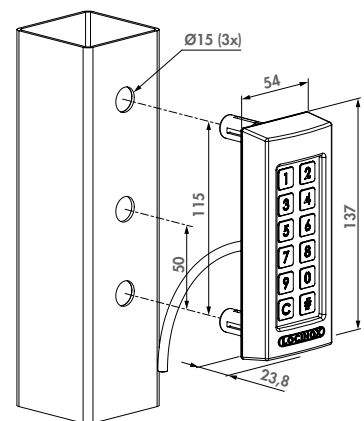

Tijdbesparend

Weersbestendig

Quick-Fix

IP68

Robuust, vorstvrij en waterdicht codeklavier met geïntegreerd relais SLIMSTONE-

Het Slimstone codeklavier met geïntegreerde led-verlichting is qua robuustheid uniek in zijn soort. Het codeklavier is ontwikkeld en getest voor de meest extreme weersomstandigheden. Montage en programmatie verlopen bijzonder eenvoudig. Dankzij het ingebouwde relais, met een Normaal Open en Gesloten contact verloopt de aansluiting zowel met Locinox als andere automatisatieproducten erg snel.