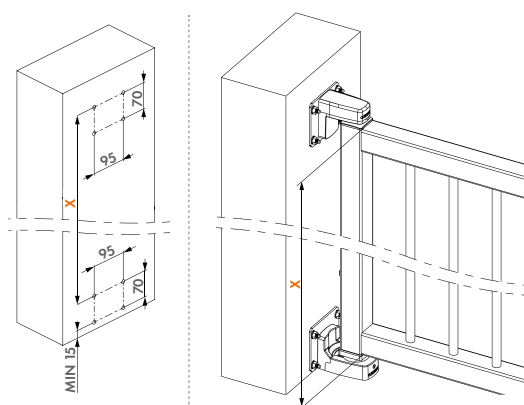

Optionele set om Interio poortsluiter rechtstreeks op de muur te bevestigen. Deze set bestaat uit twee muurplaten uit warmbad gegalvaniseerd staal. Inclusief alle bevestigingen.

Specificaties

- ✔ Warmbad gegalvaniseerde muurplaat gepoederlakt in RAL9005
- ✔ Afstand tussen poort en muur: min. 29 mm
- ✔ Diepte aanpassing: 15 mm
- ✔ Hoogte aanpassing: 10 mm
- ✔ Minimale ruimte onder de poort: 55 mm
- ✔ Enkel compatibel met Interio poortsluiter