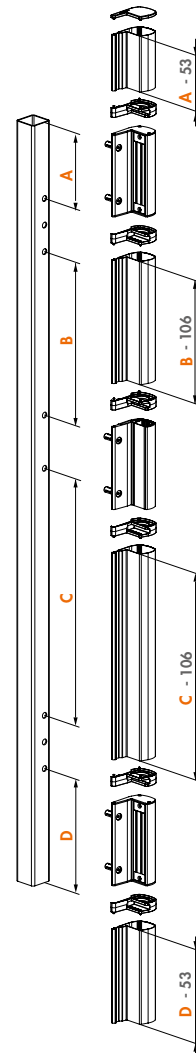

Set met N-LINE MAG uitvulprofiel, 2x MAGMAG2500

N-LINE MAG KIT-2500

Complete set met 2 magneten, gepoederlakt uitvulprofiel en 3006PULL kruk om uw poort af te werken. Esthetische totaaloplossing die voorkomt dat voorbijgangers zich stoten aan de magneten.

Beschikbare kleuren

ZILV 9005

Specificaties

- ✔ Aanpasbaar aluminiumprofiel voor montage boven, onder en tussen de magneten
- ✔ Profiellengte van 2 m
- ✔ Geleverd met zelftappende vijzen, bevestiging met Quick-Fix mogelijk
- ✔ Incl. 2 kunststof afdekkappen en 6 kunststof tussenstukken
- ✔ Aluminium 3006PULL handvat inbegrepen
- ✔ Wordt geleverd met 2x MAGMAG2500
- ✔ Spanning: 12V / 24V DC
- ✔ Verbruik: 460mA / 12V of 230mA / 24V

Bestelcode

N-LINE MAG KIT-2500

Set met N-LINE MAG profiel en 2x MAGMAG2500 en 3006PULL handvat

Kit bevat