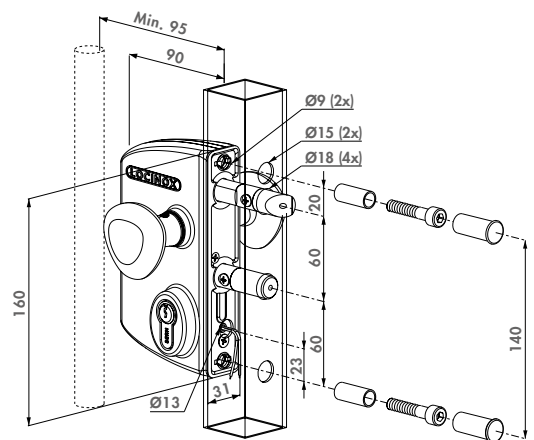

Specificaties

- ✓ ISO 9227 KTL / Elektrostatisch dompel gelakte slotkast weerstaat 1000 uur zoutneveltest
- ✓ Normaal Open werking: Slot is open als voeding aangeschakeld is
- ✓ Blokkering en deblokkering van de krukken
- ✓ Eenvoudige links- en rechtsomstelling van de dagpen
- ✓ Dieptevergrendeling van de nachtpen 23 mm met
- ✓ één draai van de sleutel
- ✓ Sleutelbediening van de dagpen
- ✓ Continue verstelbaarheid tot 20 mm van beide pennen zonder demontage van de slotkast
- ✓ 4-gats-bevestiging met 2 inbusbouten
- ✓ Uitwisselbaar met alle Locinox draaipointsloten
- ✓ Spanning: 12V AC/DC
- ✓ Verbruik: 0,3A