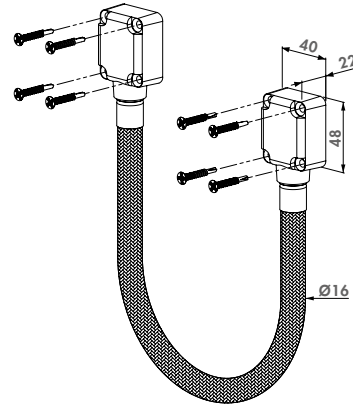

Beschikbare kleuren

ZILV

Specificaties

- ✔ Vandaalbestendige, roestvrijstalen, gevlochten doorvoerkabel
- ✔ Verkrijgbaar met 450 mm of 650 mm kabel
- ✔ Beschermt elektrische kabels tegen vandalisme, vuil, vocht en ongedierte
- ✔ Stevige montage door middel van 8 zelfborende, roestvrijstalen schroeven
- ✔ Kabeldoorvoer: aluminium behuizing
- ✔ Binnendiameter: Ø9 mm