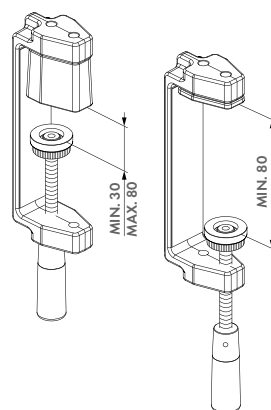

Specificaties

- ✓ Stevige kunststofkoffer met inleg om alles netjes op te bergen
- ✓ 4 speciale spanklemmen met 30-120 mm regelbaarheid
- ✓ Sterke stalen spanklem bekleed met mousse om beschadiging te voorkomen
- ✓ Zachte kunststof drukvlakken zorgen voor optimale grip zonder risico op beschadiging