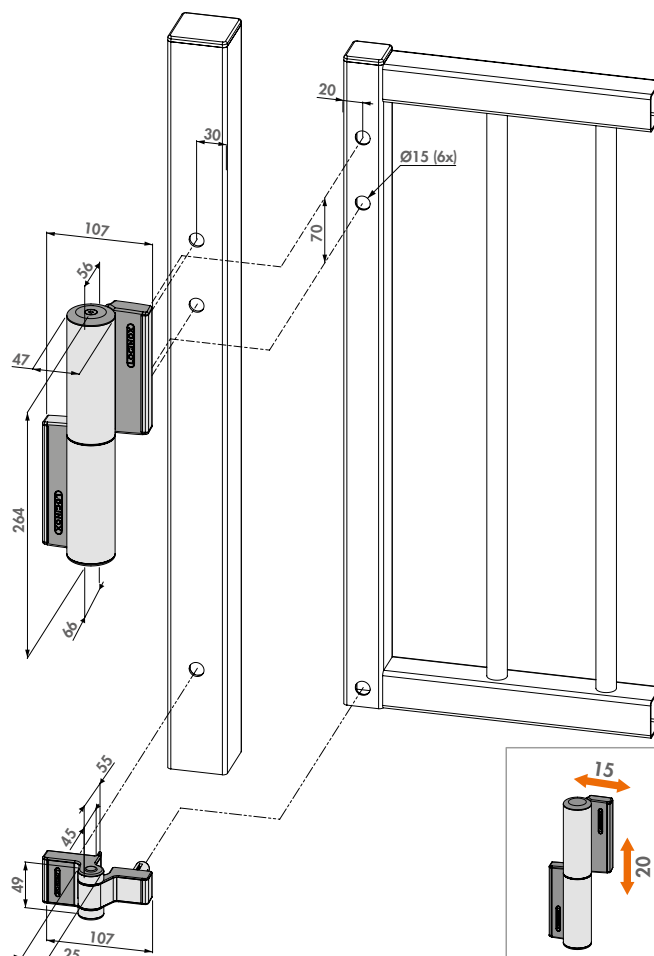

Bestelcode

TIGER Hydraulische poortsluiter en 180° Puma-scharnier voor poorten tot 75 kg

Aanbevolen installatietools