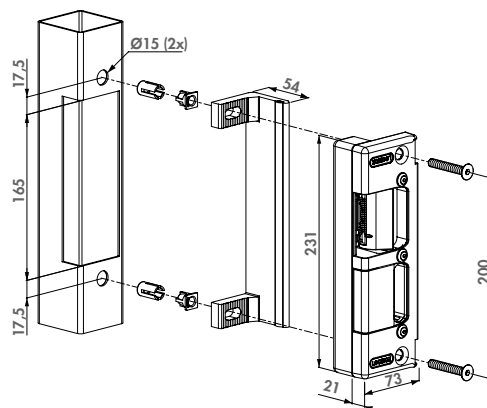

Specificaties

- ✔ Type SE.E: Emissa - Normaal Gesloten
- ✔ Type SE.R: Ruptura - Normaal Open
- ✔ Met roestvrijstalen verstevigde behuizing voor nachtschoot
- ✔ Voor vaste paalprofielen 50 x 50 mm en groter
- ✔ Spanning: 12V AC/DC
- ✔ Verbruik Emissa: 1A
- ✔ Verbruik Ruptura: 1,5A
- ✔ Water- en weerbestendig
- ✔ Weerstand tegen druk op de dagpen: 500 kg