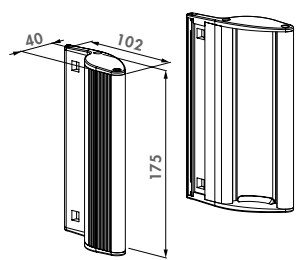

Set met N-LINE MAG uitvulprofiel, 2x MAGMAG2500

N-LINE MAG KIT-2500

Complete set met 2 magneten, gepoederlakt uitvulprofiel en 3006PULL kruk om uw poort af te werken. Esthetische totaaloplossing die voorkomt dat voorbijgangers zich stoten aan de magneten.

Beschikbare kleuren

ZILV 9005

Specificaties

- ✔ Aanpasbaar aluminiumprofiel voor montage boven, onder en tussen de magneten
- ✔ Profiellengte van 2 m
- ✔ Geleverd met zelftappende vijzen, bevestiging met Quick-Fix mogelijk
- ✔ Incl. 2 kunststof afdekkappen en 6 kunststof tussenstukken
- ✔ Aluminium 3006PULL handvat inbegrepen
- ✔ Wordt geleverd met 2x MAGMAG2500
- ✔ Spanning: 12V / 24V DC
- ✔ Verbruik: 460mA / 12V of 230mA / 24V

Bestelcode

N-LINE MAG KIT-2500

Set met N-LINE MAG profiel en 2x MAGMAG2500 en 3006PULL handvat

Kit bevat