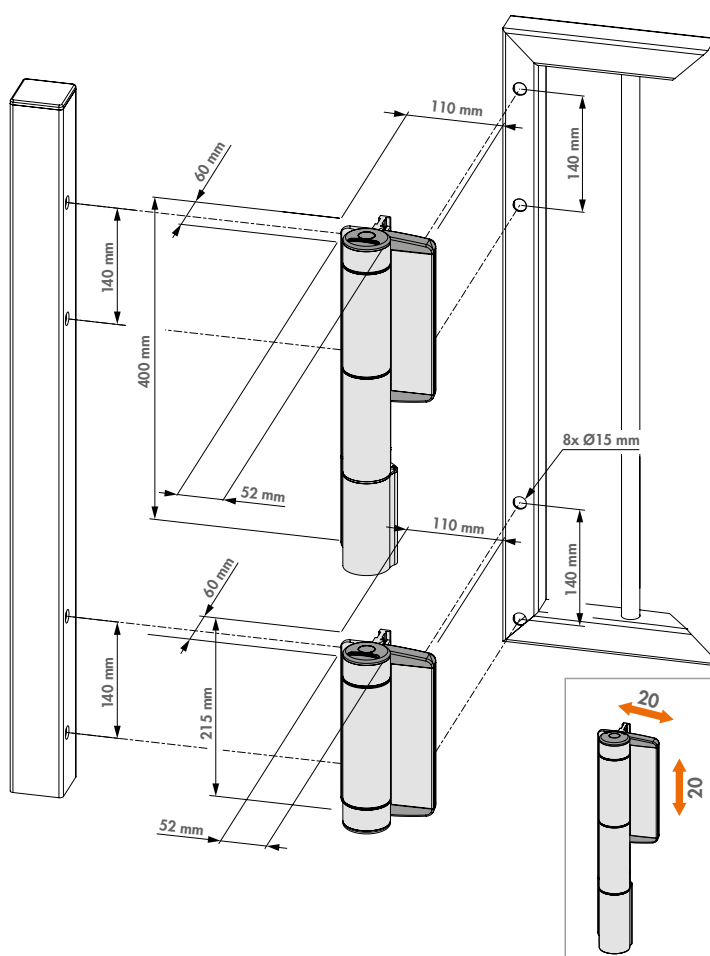

Bestelcode

MAMMOTH-HD- Zeer krachtige hydraulische 180° poortsluiter en scharnier in één, voor poorten tot 200 kg