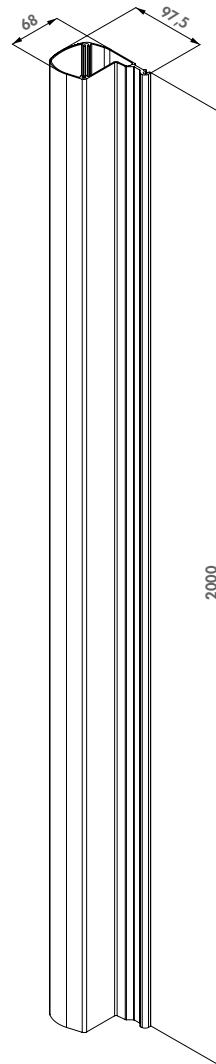

Specificaties

- ✓ Profiellengte van 2 m
- ✓ Geleverd met zelftappende vijzen, bevestiging met Quick-Fix mogelijk
- ✓ Incl. 2 kunststof afdekkappen en 6 kunststof tussenstukken
- ✓ Adapter nodig bij gebruik met 3006PULL kruk, meegeleverd met 3006PULL