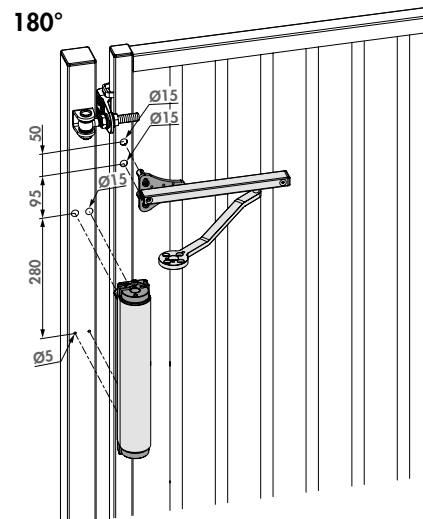

Aanbevolen installatietools