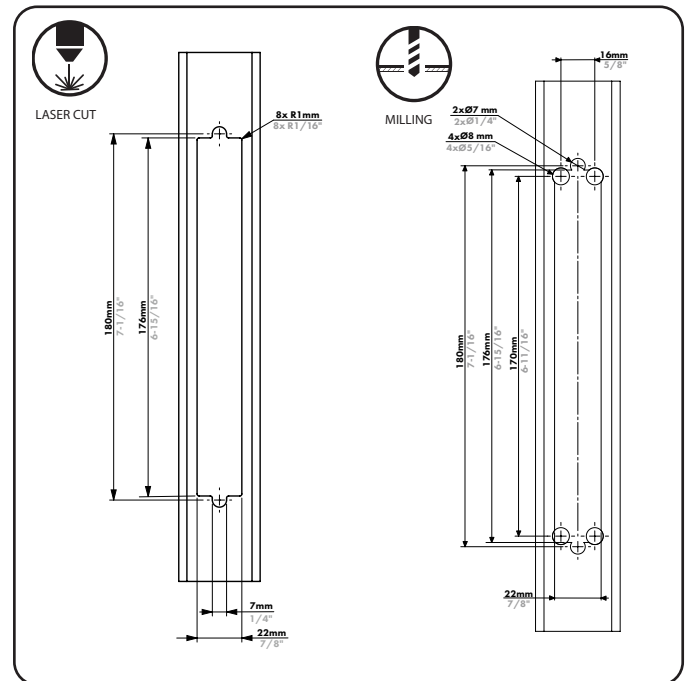

LOCINOX[®]

Let's make it better together

DE NIEUWE **EIGHTYLOCK**

INSTEKSLLOT MET 60 MM DOORNMAAT
VOOR PROFIELEN VANAF 80 MM

EENVOUDIGE EN SNELLE INSTALLATIE

MET HET NIEUWE EN VERBETERDE **CLICK-IT** SYSTEEM

HOE HET **PROFIEL** VOORBEREIDEN

COMPATIBELE PRODUCTEN

SPECIFICATIES

- ✓ Roestvrijstalen chassis met afneembare frontplaat, 100% beschermd tegen vuil en fijne metaalresten
- ✓ Mechaniek, valhaak, frontplaat en dagpen: roestvrij staal
- ✓ Doornmaat 60 mm, voor montage in profielen vanaf 80 mm diepte
- ✓ Continue verstelbaarheid van de dagpen tot 10 mm zonder demontage van het slot
- ✓ Sleutelbediening van de dagpen
- ✓ Eenvoudige links- en rechtsomstelling van de dagpen
- ✓ Dieptevergrendeling van de valhaak: 21 mm
- ✓ Centerafstand: cilinder <=> krukpatroon = 92 mm
- ✓ Geschikt voor Europrofielcilinder
- ✓ Krukken afzonderlijk te bestellen
- ✓ Perfect voor houten porten

LOCINOX[®]

Let's make it better together

DE NIEUWE **EIGHTYLOCK**

INSTEKSLLOT MET 60 MM DOORNMAAT
VOOR PROFIELEN VANAF 80 MM

EENVOUDIGE EN SNELLE INSTALLATIE

MET HET NIEUWE EN VERBETERDE **CLICK-IT SYSTEM**

HOE HET **PROFIEL** VOORBEREIDEN

COMPATIBELE PRODUCTEN

SPECIFICATIES

- ✓ Roestvrijstalen chassis met afneembare frontplaat, 100% beschermd tegen vuil en fijne metaalresten
- ✓ Mechaniek, valhaak, frontplaat en dagpen: roestvrij staal
- ✓ Doornmaat 60 mm, voor montage in profielen vanaf 80 mm diepte
- ✓ Continue verstelbaarheid van de dagpen tot 10 mm zonder demontage van het slot
- ✓ Sleutelbediening van de dagpen
- ✓ Eenvoudige links- en rechtsomstelling van de dagpen
- ✓ Dieptevergrendeling van de valhaak: 21 mm
- ✓ Centerafstand: cilinder <=> krukpat = 92 mm
- ✓ Geschikt voor Europrofielcilinder
- ✓ Krukken afzonderlijk te bestellen
- ✓ Perfect voor houten porten