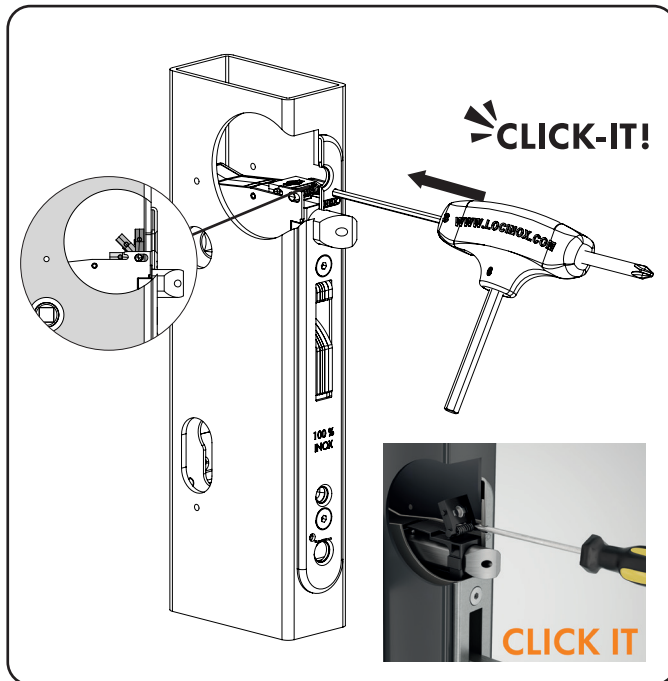

LOCINOX[®]

Let's make it better together

DE NIEUWE **EIGHTYLOCK**

INSTEKSLLOT MET 60 MM DOORNMAAT
VOOR PROFIELEN VANAF 80 MM

EENVOUDIGE EN SNELLE INSTALLATIE

MET HET NIEUWE EN VERBETERDE **CLICK-IT** SYSTEEM

HOE HET **PROFIEL** VOORBEREIDEN

COMPATIBELE PRODUCTEN

SPECIFICATIES

- ✓ Roestvrijstalen chassis met afneembare frontplaat, 100% beschermd tegen vuil en fijne metaalresten
- ✓ Mechaniek, valhaak, frontplaat en dagpen: roestvrij staal
- ✓ Doornmaat 60 mm, voor montage in profielen vanaf 80 mm diepte
- ✓ Continue verstelbaarheid van de dagpen tot 10 mm zonder demontage van het slot
- ✓ Sleutelbediening van de dagpen
- ✓ Eenvoudige links- en rechtsomstelling van de dagpen
- ✓ Dieptevergrendeling van de valhaak: 21 mm
- ✓ Centerafstand: cilinder <=> krukpatroon = 92 mm
- ✓ Geschikt voor Europrofielcilinder
- ✓ Krukken afzonderlijk te bestellen
- ✓ Perfect voor houten porten

LOCINOX[®]

Let's make it better together

DE NIEUWE **EIGHTYLOCK**

INSTEKSLLOT MET 60 MM DOORNMAAT
VOOR PROFIELEN VANAF 80 MM

EENVOUDIGE EN SNELLE INSTALLATIE

MET HET NIEUWE EN VERBETERDE **CLICK-IT SYSTEM**

HOE HET **PROFIEL** VOORBEREIDEN

COMPATIBELE PRODUCTEN

SPECIFICATIES

- ✓ Roestvrijstalen chassis met afneembare frontplaat, 100% beschermd tegen vuil en fijne metaalresten
- ✓ Mechaniek, valhaak, frontplaat en dagpen: roestvrij staal
- ✓ Doornmaat 60 mm, voor montage in profielen vanaf 80 mm diepte
- ✓ Continue verstelbaarheid van de dagpen tot 10 mm zonder demontage van het slot
- ✓ Sleutelbediening van de dagpen
- ✓ Eenvoudige links- en rechtsomstelling van de dagpen
- ✓ Dieptevergrendeling van de valhaak: 21 mm
- ✓ Centerafstand: cilinder <=> krukpat = 92 mm
- ✓ Geschikt voor Europrofielcilinder
- ✓ Krukken afzonderlijk te bestellen
- ✓ Perfect voor houten porten