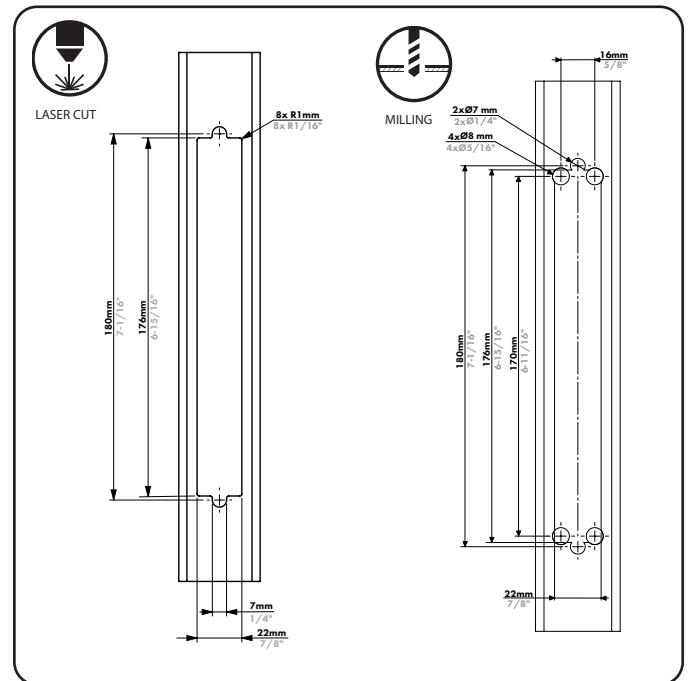

HOE HET **PROFIEL** VOORBEREIDEN

COMPATIBELE PRODUCTEN

SPECIFICATIES

- ✓ Roestvrijstalen chassis met afneembare frontplaat, 100% beschermd tegen vuil en fijne metaalresten
- ✓ Mechaniek, valhaak, frontplaat en dagpen: roestvrij staal
- ✓ Doornmaat 60 mm, voor montage in profielen vanaf 80 mm diepte
- ✓ Continue verstelbaarheid van de dagpen tot 10 mm zonder demontage van het slot
- ✓ Sleutelbediening van de dagpen
- ✓ Eenvoudige links- en rechtsomstelling van de dagpen
- ✓ Dieptevergrendeling van de valhaak: 21 mm
- ✓ Centerafstand: cilinder <=> krukpatroon = 92 mm
- ✓ Geschikt voor Europrofielcilinder
- ✓ Krukken afzonderlijk te bestellen
- ✓ Perfect voor houten porten

LOCINOX[®]

Let's make it better together

DE NIEUWE **EIGHTYLOCK**

INSTEKSLLOT MET 60 MM DOORNMAAT
VOOR PROFIELEN VANAF 80 MM

EENVOUDIGE EN SNELLE INSTALLATIE

MET HET NIEUWE EN VERBETERDE **CLICK-IT SYSTEM**

HOE HET **PROFIEL** VOORBEREIDEN

COMPATIBELE PRODUCTEN

SPECIFICATIES

- ✓ Roestvrijstalen chassis met afneembare frontplaat, 100% beschermd tegen vuil en fijne metaalresten
- ✓ Mechaniek, valhaak, frontplaat en dagpen: roestvrij staal
- ✓ Doornmaat 60 mm, voor montage in profielen vanaf 80 mm diepte
- ✓ Continue verstelbaarheid van de dagpen tot 10 mm zonder demontage van het slot
- ✓ Sleutelbediening van de dagpen
- ✓ Eenvoudige links- en rechtsomstelling van de dagpen
- ✓ Dieptevergrendeling van de valhaak: 21 mm
- ✓ Centerafstand: cilinder <=> krukpat = 92 mm
- ✓ Geschikt voor Europrofielcilinder
- ✓ Krukken afzonderlijk te bestellen
- ✓ Perfect voor houten porten