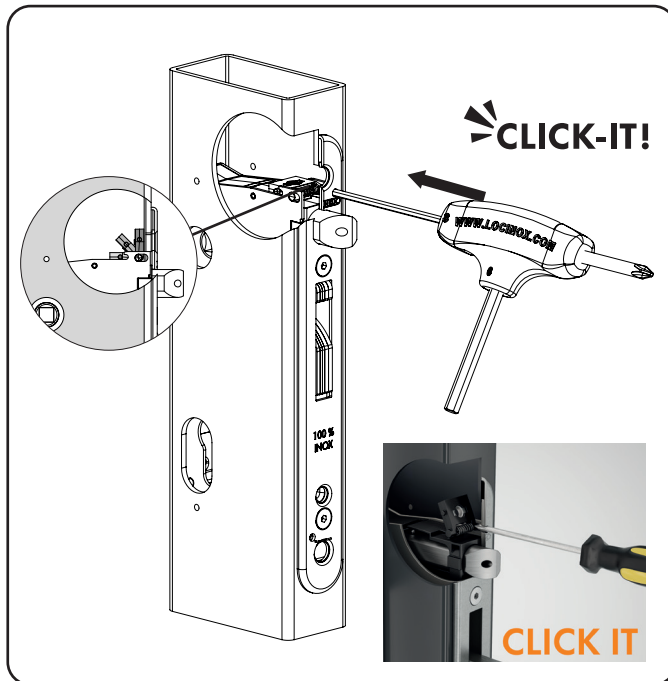

HOE HET **PROFIEL** VOORBEREIDEN

COMPATIBELE PRODUCTEN

SPECIFICATIES

- ✓ Roestvrijstalen chassis met afneembare frontplaat, 100% beschermd tegen vuil en fijne metaalresten
- ✓ Mechaniek, valhaak, frontplaat en dagpen: roestvrij staal
- ✓ Doornmaat 60 mm, voor montage in profielen vanaf 80 mm diepte
- ✓ Continue verstelbaarheid van de dagpen tot 10 mm zonder demontage van het slot
- ✓ Sleutelbediening van de dagpen
- ✓ Eenvoudige links- en rechtsomstelling van de dagpen
- ✓ Dieptevergrendeling van de valhaak: 21 mm
- ✓ Centerafstand: cilinder <=> krukpatroon = 92 mm
- ✓ Geschikt voor Europrofielcilinder
- ✓ Krukken afzonderlijk te bestellen
- ✓ Perfect voor houten porten

LOCINOX[®]

Let's make it better together

DE NIEUWE **EIGHTYLOCK**

INSTEKSLLOT MET 60 MM DOORNMAAT
VOOR PROFIELEN VANAF 80 MM

EENVOUDIGE EN SNELLE INSTALLATIE

MET HET NIEUWE EN VERBETERDE **CLICK-IT SYSTEM**

HOE HET **PROFIEL** VOORBEREIDEN

COMPATIBELE PRODUCTEN

SPECIFICATIES

- ✓ Roestvrijstalen chassis met afneembare frontplaat, 100% beschermd tegen vuil en fijne metaalresten
- ✓ Mechaniek, valhaak, frontplaat en dagpen: roestvrij staal
- ✓ Doornmaat 60 mm, voor montage in profielen vanaf 80 mm diepte
- ✓ Continue verstelbaarheid van de dagpen tot 10 mm zonder demontage van het slot
- ✓ Sleutelbediening van de dagpen
- ✓ Eenvoudige links- en rechtsomstelling van de dagpen
- ✓ Dieptevergrendeling van de valhaak: 21 mm
- ✓ Centerafstand: cilinder <=> krukpat = 92 mm
- ✓ Geschikt voor Europrofielcilinder
- ✓ Krukken afzonderlijk te bestellen
- ✓ Perfect voor houten porten