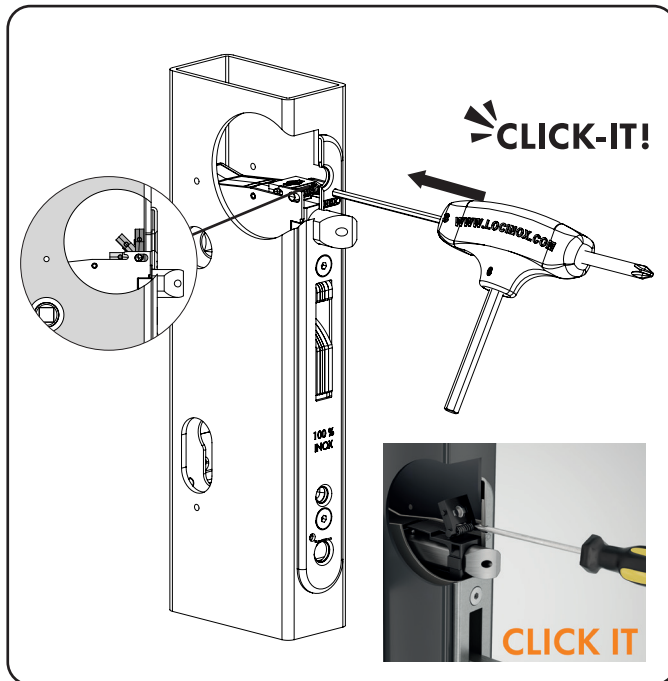

LOCINOX[®]

Let's make it better together

DE NIEUWE **EIGHTYLOCK**

INSTEKSLLOT MET 60 MM DOORNMAAT
VOOR PROFIELEN VANAF 80 MM

EENVOUDIGE EN SNELLE INSTALLATIE

MET HET NIEUWE EN VERBETERDE **CLICK-IT** SYSTEEM

HOE HET **PROFIEL** VOORBEREIDEN

COMPATIBELE PRODUCTEN

SPECIFICATIES

- ✓ Roestvrijstalen chassis met afneembare frontplaat, 100% beschermd tegen vuil en fijne metaalresten
- ✓ Mechaniek, valhaak, frontplaat en dagpen: roestvrij staal
- ✓ Doornmaat 60 mm, voor montage in profielen vanaf 80 mm diepte
- ✓ Continue verstelbaarheid van de dagpen tot 10 mm zonder demontage van het slot
- ✓ Sleutelbediening van de dagpen
- ✓ Eenvoudige links- en rechtsomstelling van de dagpen
- ✓ Dieptevergrendeling van de valhaak: 21 mm
- ✓ Centerafstand: cilinder <=> krukpat = 92 mm
- ✓ Geschikt voor Europrofielcilinder
- ✓ Krukken afzonderlijk te bestellen
- ✓ Perfect voor houten porten