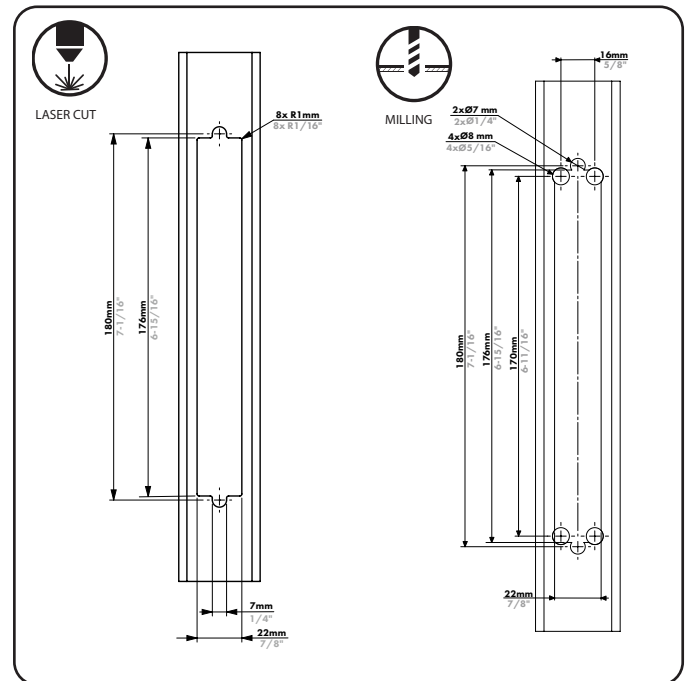

LOCINOX[®]

Let's make it better together

DE NIEUWE **EIGHTYLOCK**

INSTEKSLLOT MET 60 MM DOORNMAAT
VOOR PROFIELEN VANAF 80 MM

EENVOUDIGE EN SNELLE INSTALLATIE

MET HET NIEUWE EN VERBETERDE **CLICK-IT** SYSTEEM

HOE HET **PROFIEL** VOORBEREIDEN

COMPATIBELE PRODUCTEN

SPECIFICATIES

- ✓ Roestvrijstalen chassis met afneembare frontplaat, 100% beschermd tegen vuil en fijne metaalresten
- ✓ Mechaniek, valhaak, frontplaat en dagpen: roestvrij staal
- ✓ Doornmaat 60 mm, voor montage in profielen vanaf 80 mm diepte
- ✓ Continue verstelbaarheid van de dagpen tot 10 mm zonder demontage van het slot
- ✓ Sleutelbediening van de dagpen
- ✓ Eenvoudige links- en rechtsomstelling van de dagpen
- ✓ Dieptevergrendeling van de valhaak: 21 mm
- ✓ Centerafstand: cilinder <=> krukpat = 92 mm
- ✓ Geschikt voor Europrofielcilinder
- ✓ Krukken afzonderlijk te bestellen
- ✓ Perfect voor houten porten