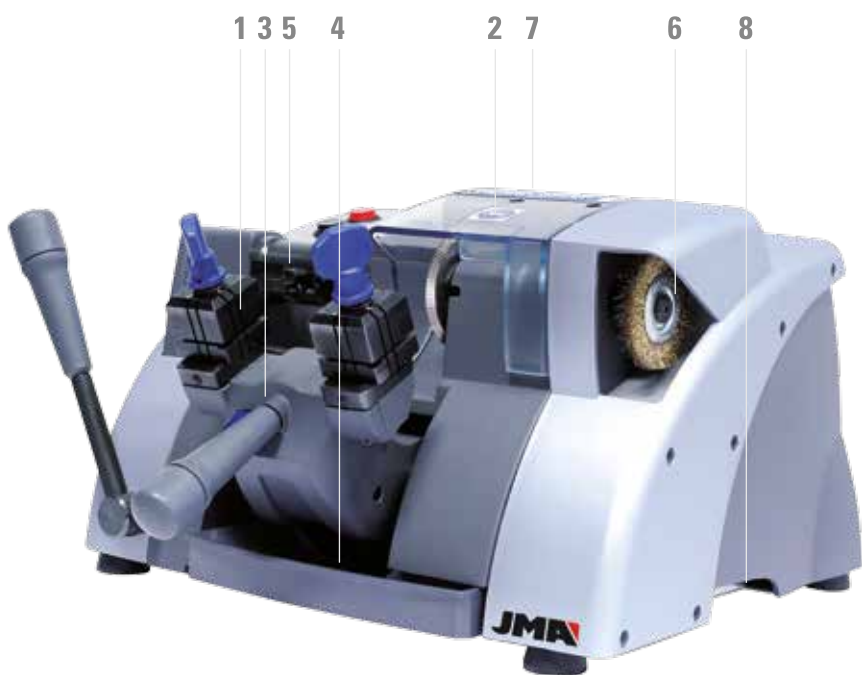

CÓDIGO / CODE MOTOR / MOTOR

VIENNA SMART (monofásico/single phase)	220V-50Hz-0,18Kw- 1350rpm-1,7Amp
VIENNA SMART (opcional monofásico/opt. single phase)	110V-60Hz-0,18Kw- 1700rpm-3,14Amp

DATOS TÉCNICOS / TECHNICAL DATA

Fresa/Cutter	FP24 HSS (Ø80 x 5 x 16)
Mordazas/Clamps	Acero 4 caras ML-4* / 4-faced steel ML-4*
Anchura/Width	430 mm
Altura/Height	280 mm
Profundidad/Depth	420 mm
Peso/Weight	27 kg
Velocidad/Speed	650 rpm
Recorrido útil/Useful Run	X= 53 mm

Iluminación/ Lightning	Diodos de Led / Led diodes
Transmisión/ Transmission	Correas estriadas/Ribbed belts
Desplazamiento/ Displacement	Sobre cojines autolubri- cados/Over self-lubricated bearings
Brush/Cepillo	Sí/Yes

SEGURIDAD / SAFETY

Interruptor trasero de puesta en marcha/Rear start-up button
Pulsador de desbloqueo de carro para duplica- do/Duplicating carriage unblocking button
Protección amplio de fresa/Large cutter protection
Protección zona de cepillo/Brushing area protection
Bandeja para recogida de virutas/Tray for collection swarf

* Opcional 4 caras M-SOF (Portugal) / *Optional 4-faced M-SOF (Portugal)