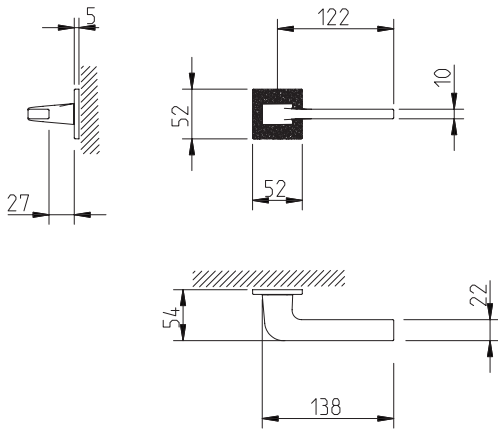

REF. 4007 5SQ/T3

**Descrição**

Puxador par  
Espelho com textura 3 - Leather  
Adaptador com sistema "click"  
Mola recuperadora  
Ferro quadrado de 8x90mm  
Fixação da muleta com perno M6 oculto

**Description**

Lever set  
Rose with texture 3 - Leather  
Mechanism with "click" system  
Recovery spring  
8x90mm square spindle  
Handle fixed by a M6 grub screw

**Matéria Prima**

Latão CW617N

**Raw Material**

Brass CW617N

**Aplicação**

Portas interiores com 30mm - 45mm espessura

**Application**

Interior doors with 30mm - 45mm thick

**EN 1906**

2	7	-	0	0	4	0	B
---	---	---	---	---	---	---	---

(acabamentos / finishes 03 - 33 - 77 - 153)