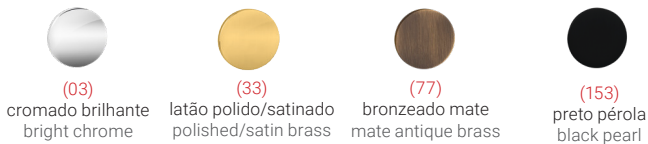

REF. 4007 5SQ/T3

**Descrição**

Puxador par  
Espelho com textura 3 - Leather  
Adaptador com sistema "click"  
Mola recuperadora  
Ferro quadrado de 8x90mm  
Fixação da muleta com perno M6 oculto

**Description**

Lever set  
Rose with texture 3 - Leather  
Mechanism with "click" system  
Recovery spring  
8x90mm square spindle  
Handle fixed by a M6 grub screw

**Matéria Prima**

Latão CW617N

**Raw Material**

Brass CW617N