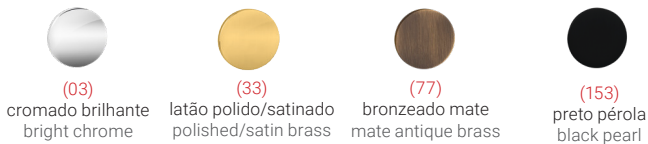

REF. 4002 5SQ/T1

Descrição

Puxador par
Espelho com textura 1 - Pebbles
Adaptador com sistema "click"
Mola recuperadora
Ferro quadrado de 8x90mm
Fixação da muleta com perno M6 oculto

Description

Lever set
Rose with texture 1 - Pebbles
Mechanism with "click" system
Recovery spring
8x90mm square spindle
Handle fixed by a M6 grub screw

Matéria Prima

Latão CW617N

Raw Material

Brass CW617N

Aplicação

Portas interiores com 30mm - 45mm espessura

Application

Interior doors with 30mm - 45mm thick