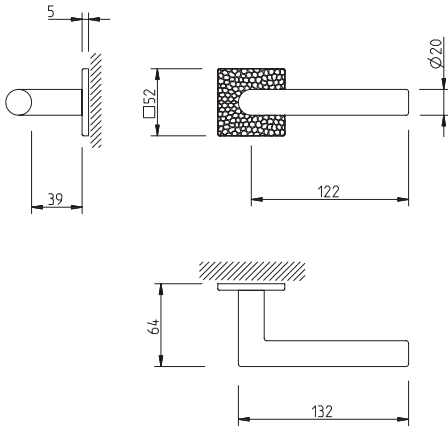

REF. 4002 5SQ/T1

Descrição

Puxador par
Espelho com textura 1 - Pebbles
Adaptador com sistema "click"
Mola recuperadora
Ferro quadrado de 8x90mm
Fixação da muleta com perno M6 oculto

Description

Lever set
Rose with texture 1 - Pebbles
Mechanism with "click" system
Recovery spring
8x90mm square spindle
Handle fixed by a M6 grub screw

Matéria Prima

Latão CW617N

Raw Material

Brass CW617N

Aplicação

Portas interiores com 30mm - 45mm espessura

Application

Interior doors with 30mm - 45mm thick