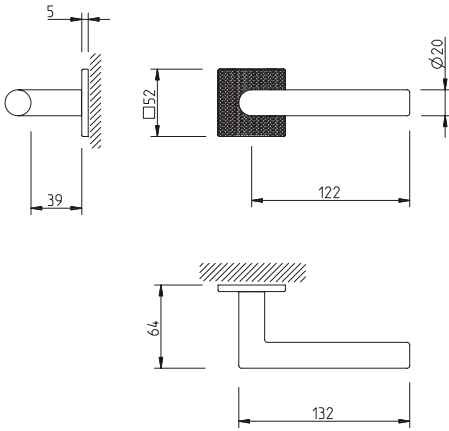

REF. 4002 5SQ/T2

Descrição

Puxador par
Espelho com textura 2 - Waterfall
Adaptador com sistema "click"
Mola recuperadora
Ferro quadrado de 8x90mm
Fixação da muleta com perno M6 oculto

Description

Lever set
Rose with texture 2 - Waterfall
Mechanism with "click" system
Recovery spring
8x90mm square spindle
Handle fixed by a M6 grub screw

Matéria Prima

Latão CW617N

Raw Material

Brass CW617N

Aplicação

Portas interiores com 30mm - 45mm espessura

Application

Interior doors with 30mm - 45mm thick