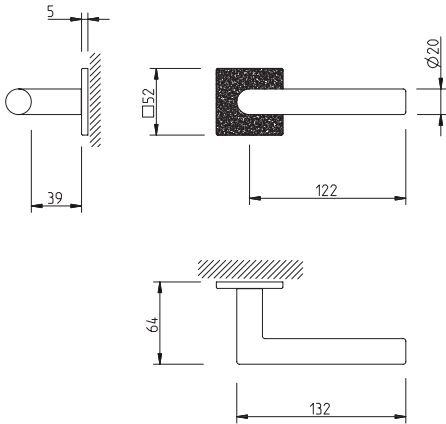

REF. 4002 5SQ/T3

Descrição

Puxador par
Espelho com textura 3 - Leather
Adaptador com sistema "click"
Mola recuperadora
Ferro quadrado de 8x90mm
Fixação da muleta com perno M6 oculto

Description

Lever set
Rose with texture 3 - Leather
Mechanism with "click" system
Recovery spring
8x90mm square spindle
Handle fixed by a M6 grub screw

Matéria Prima

Latão CW617N

Raw Material

Brass CW617N

Aplicação

Portas interiores com 30mm - 45mm espessura

Application

Interior doors with 30mm - 45mm thick

EN 1906

(acabamentos / finishes 03 - 33 - 77 - 153)